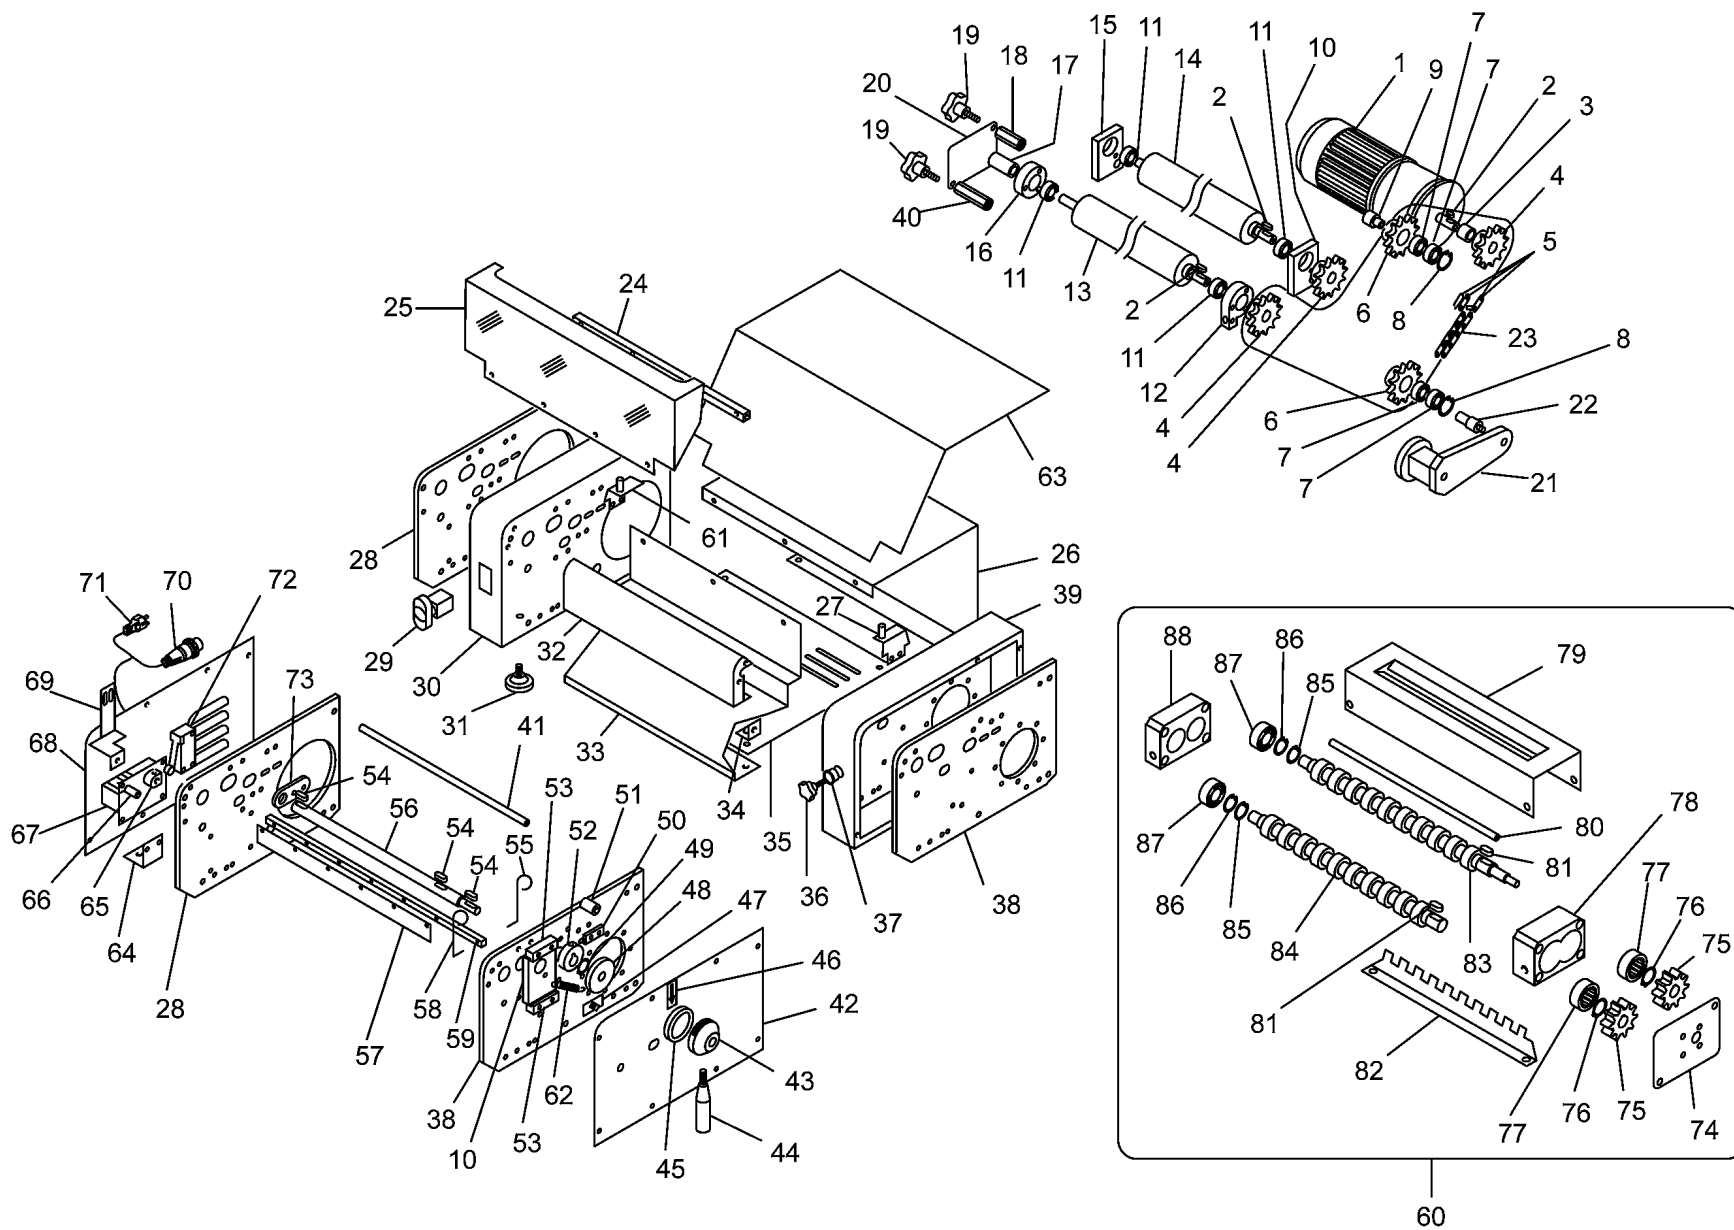

POS. CODE

82	SL2319
82	SL2320
82	SL2321
82	SL2322
83	SL2323
83	SL2324
83	SL2325
83	SL2326
84	SL2327
84	SL2328
84	SL2329
84	SL2330
85	SL0898
86	SL0749
87	SL0271
88	SL2298

SPARE PARTS
TAVOLA RICAMBI

SI320-420-520