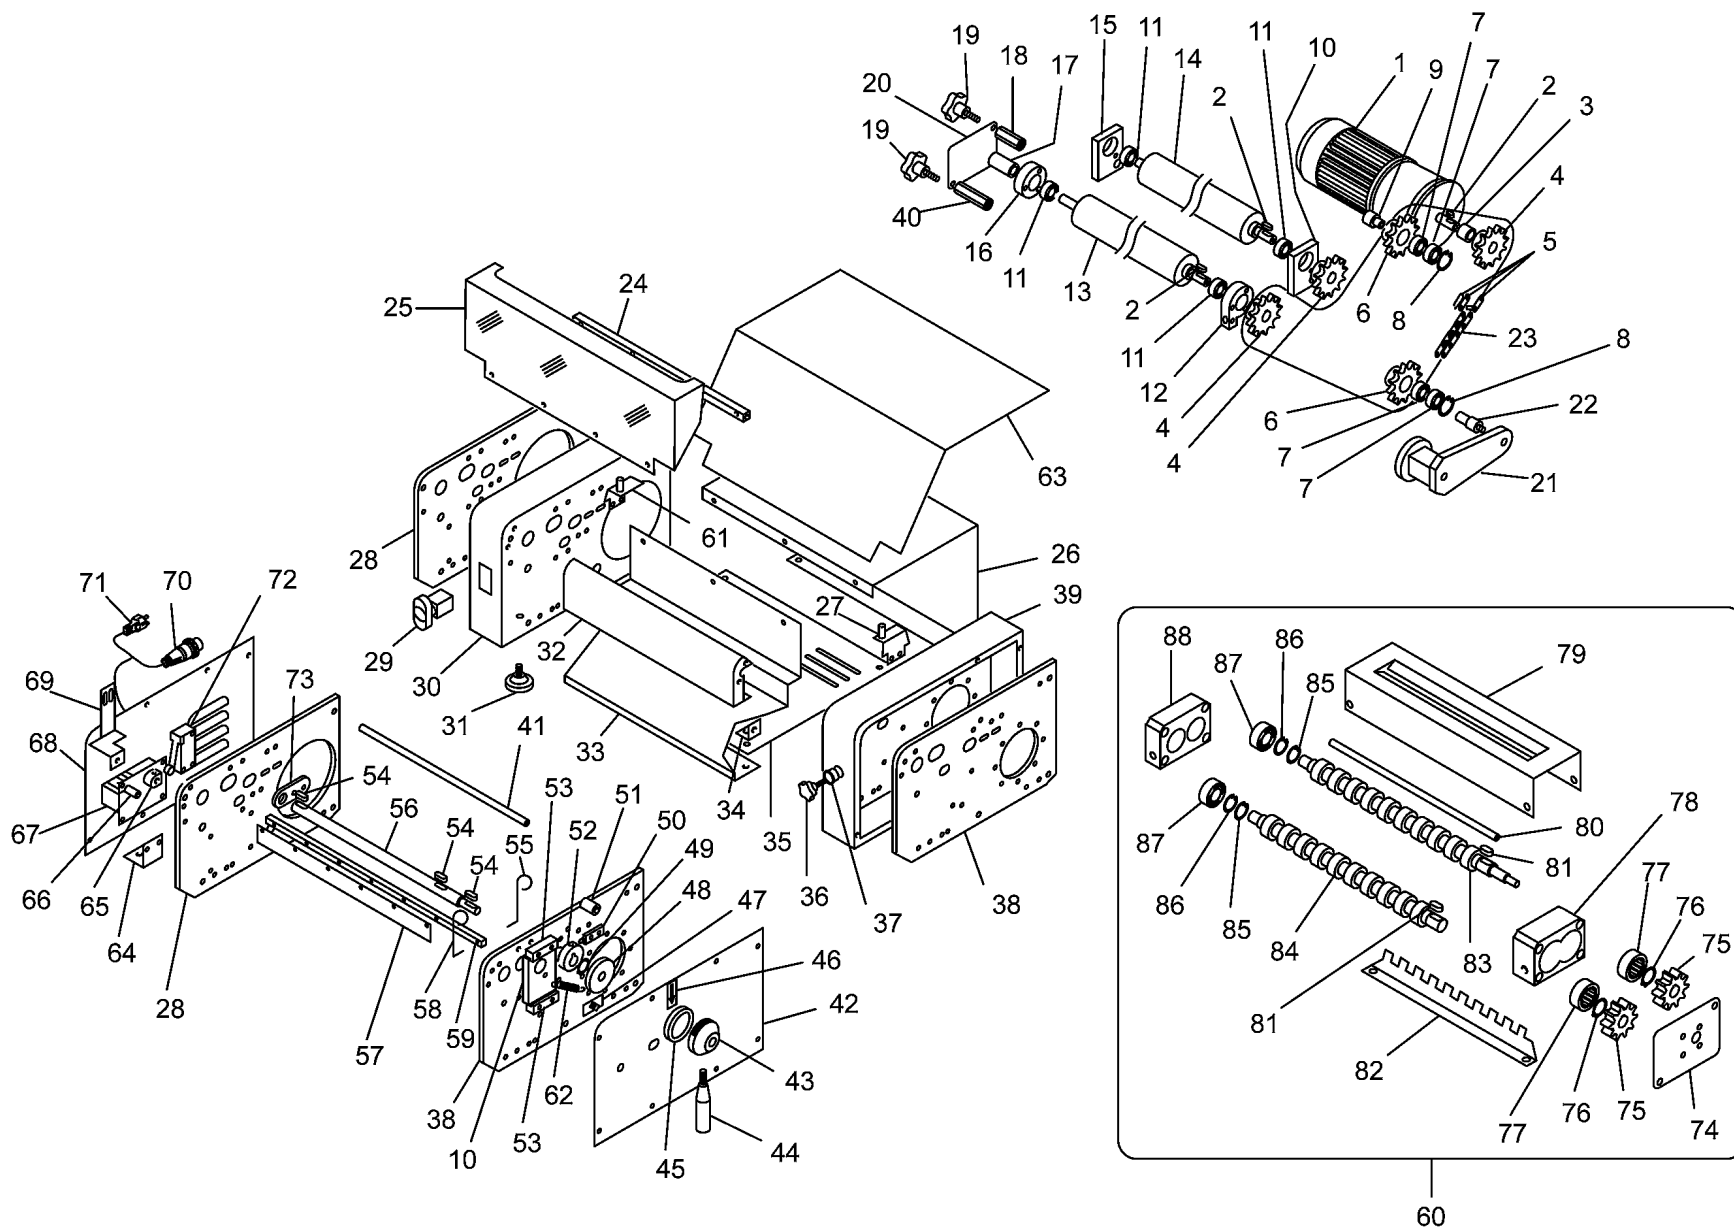

POS. CODE

30	SL2184
31	SL1610
32	SL2185
32	SL2230
32	SL2396
32	SL2819
32	SL2820
32	SL2821
33	SL2169
33	SL2229
33	SL2394
34	SL2181
35	SL2160
35	SL2223
35	SL2390
36	SL2171
37	SL3869
38	SL2151
39	SL2183
40	SL2238
41	SL2166
41	SL2225
41	SL2392
42	SL2179
43	SL2170
44	SL2659
45	3190830
46	SL0695
47	SL2383
48	SL2178
49	SL0075
50	SL2823
51	SL2377
52	SL2156
53	SL2174
54	SL3670
55	SL2384
56	SL2161
56	SL2224
56	SL2391