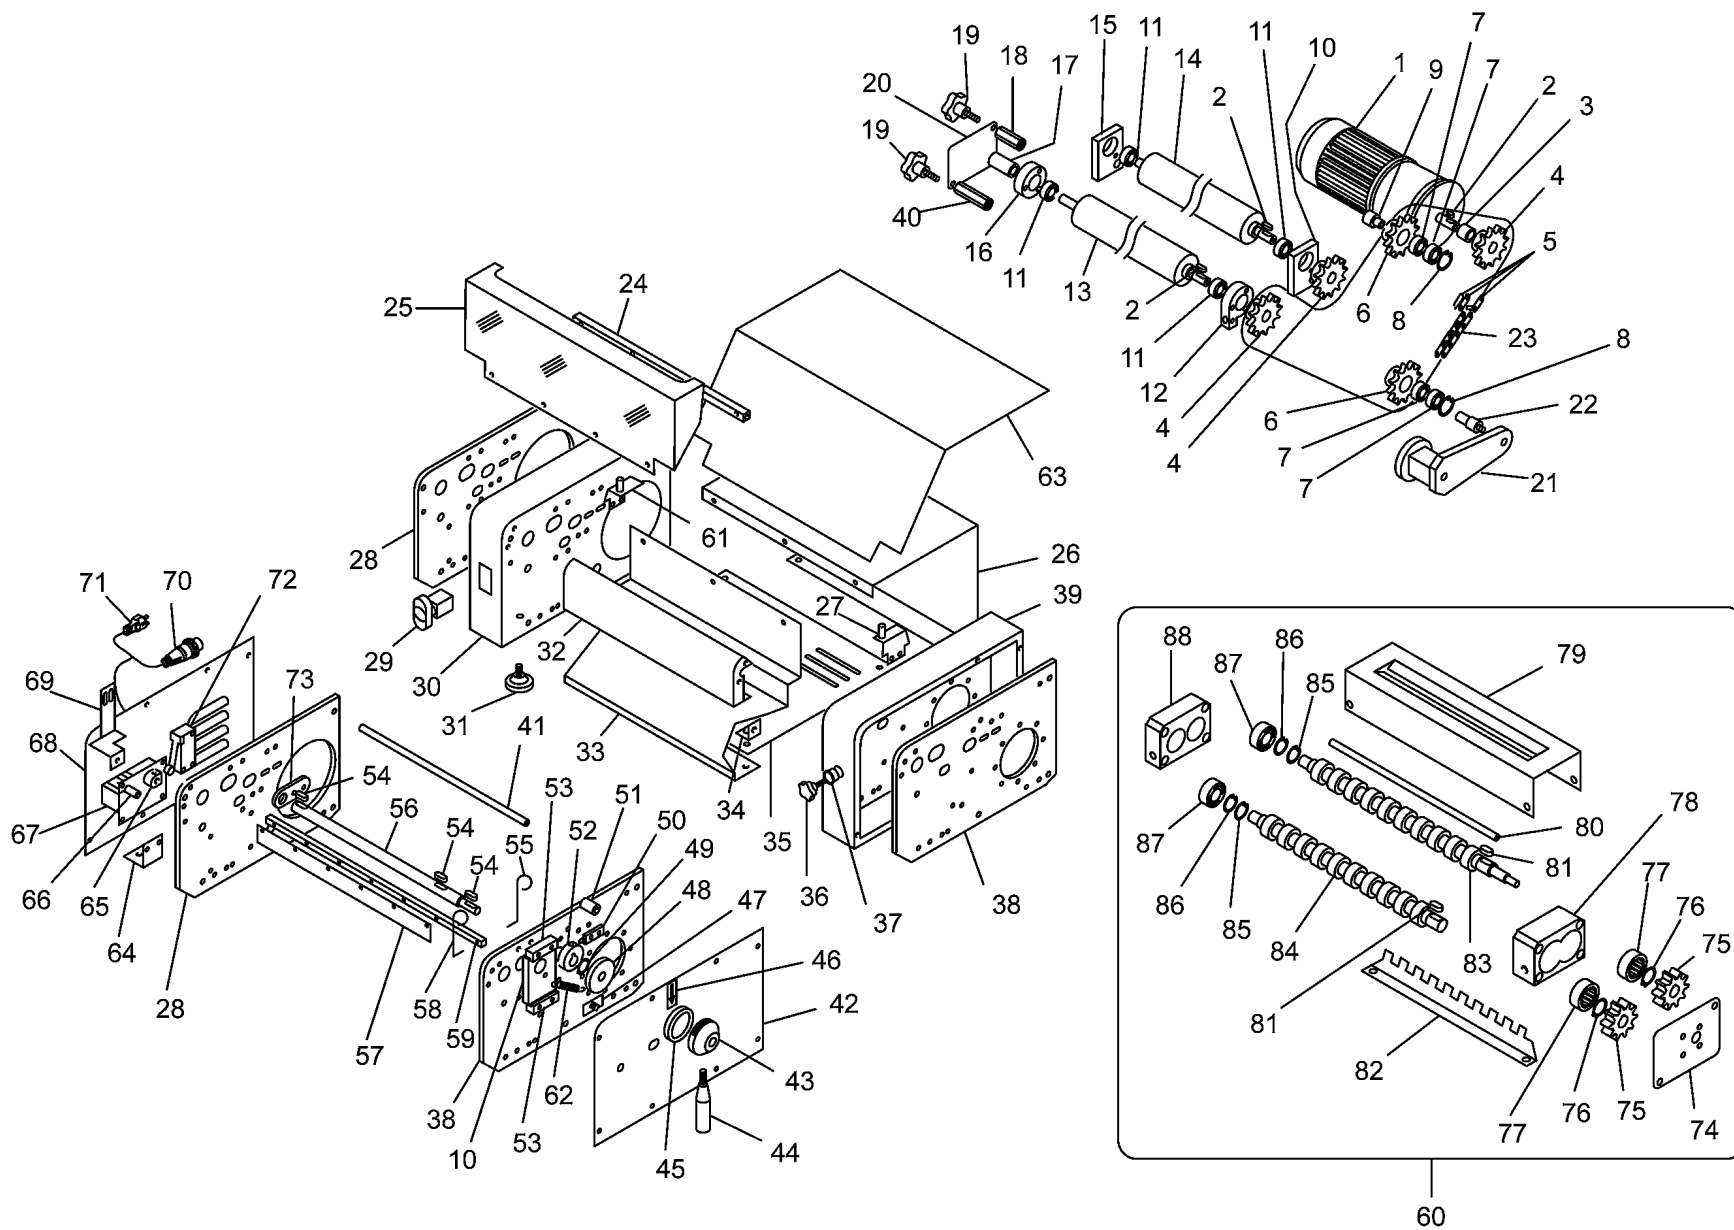

POS. CODE

1	SL2147
1	SL2292
2	SL0010
3	SL2215
4	SL2162
5	SL1629
6	SL2163
7	SL2189
8	SL2379
9	SL2157
10	SL2155
11	SL0131
12	SL2281
13	SL2153
13	SL2219
13	SL2336
14	SL2182
14	SL2220
14	SL2335
15	SL2158
16	SL2172
17	SL2382
18	SL2177
19	SL2306
20	SL2491
21	SL2186
22	SL2165
23	SL2187
24	SL2282
24	SL2283
24	SL2397
25	SL2192
25	SL2300
25	SL2398
26	SL2167
26	SL2226
26	SL2393
27	SL2231
28	SL2152
29	SL0891