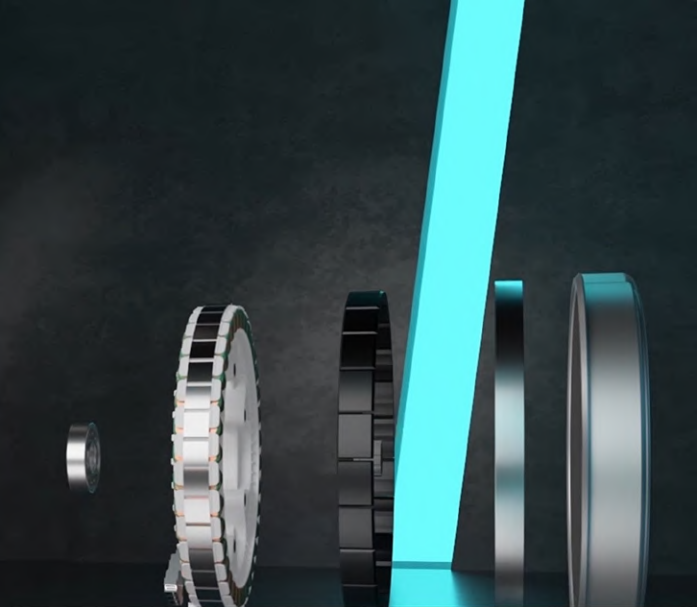

бирюса

Стиральная машина с сушкой
Бирюса WMD-SG1514/15

DIRECT DRIVE

**Инверторный двигатель
с прямым приводом
Direct Drive Motor**

- Высокоэффективный A+++
- Надежный
- Долговечный
- Тихий

5 кг
стирка

10 кг
стирка