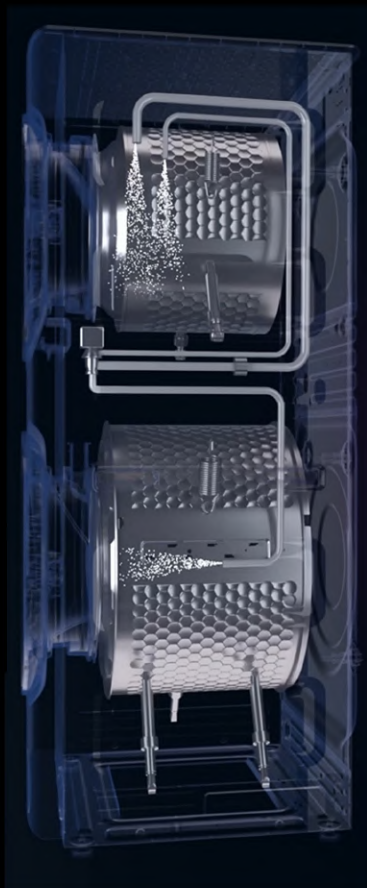

бирюса

Стиральная машина с сушкой
Бирюса WMD-SG1514/15

DIRECT DRIVE

**Инверторный двигатель
с прямым приводом
Direct Drive Motor**

- Высокоэффективный A+++
- Надежный
- Долговечный
- Тихий

5 кг
стирка

10 кг
стирка

Специальный индикатор оповещает, если моющее средство заканчивается.

Система струйных распылителей

Вода подается под высоким напором, обеспечивая эффективную очистку барабана.

Распылители помогают смывать остатки моющего средства и загрязнения.