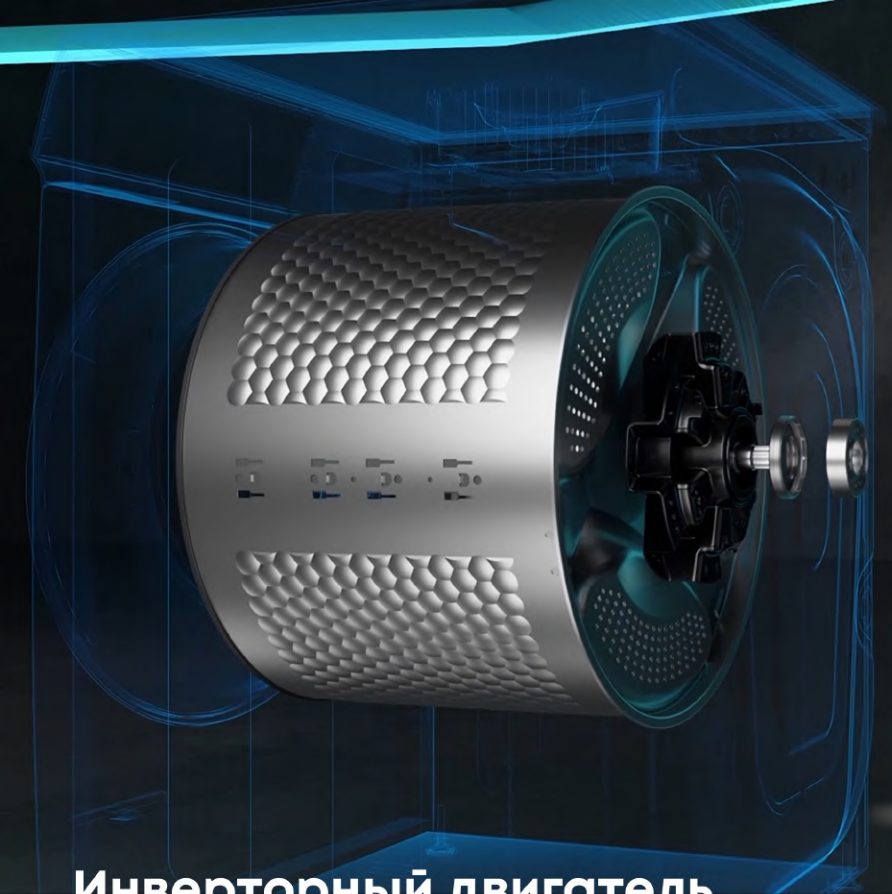

бирюса

Стиральная машина с сушкой
Бирюса WMD-SG1514/15

DIRECT DRIVE

**Инверторный двигатель
с прямым приводом
Direct Drive Motor**

- Высокоэффективный A+++
- Надежный
- Долговечный
- Тихий

5 кг
стирка

10 кг
стирка