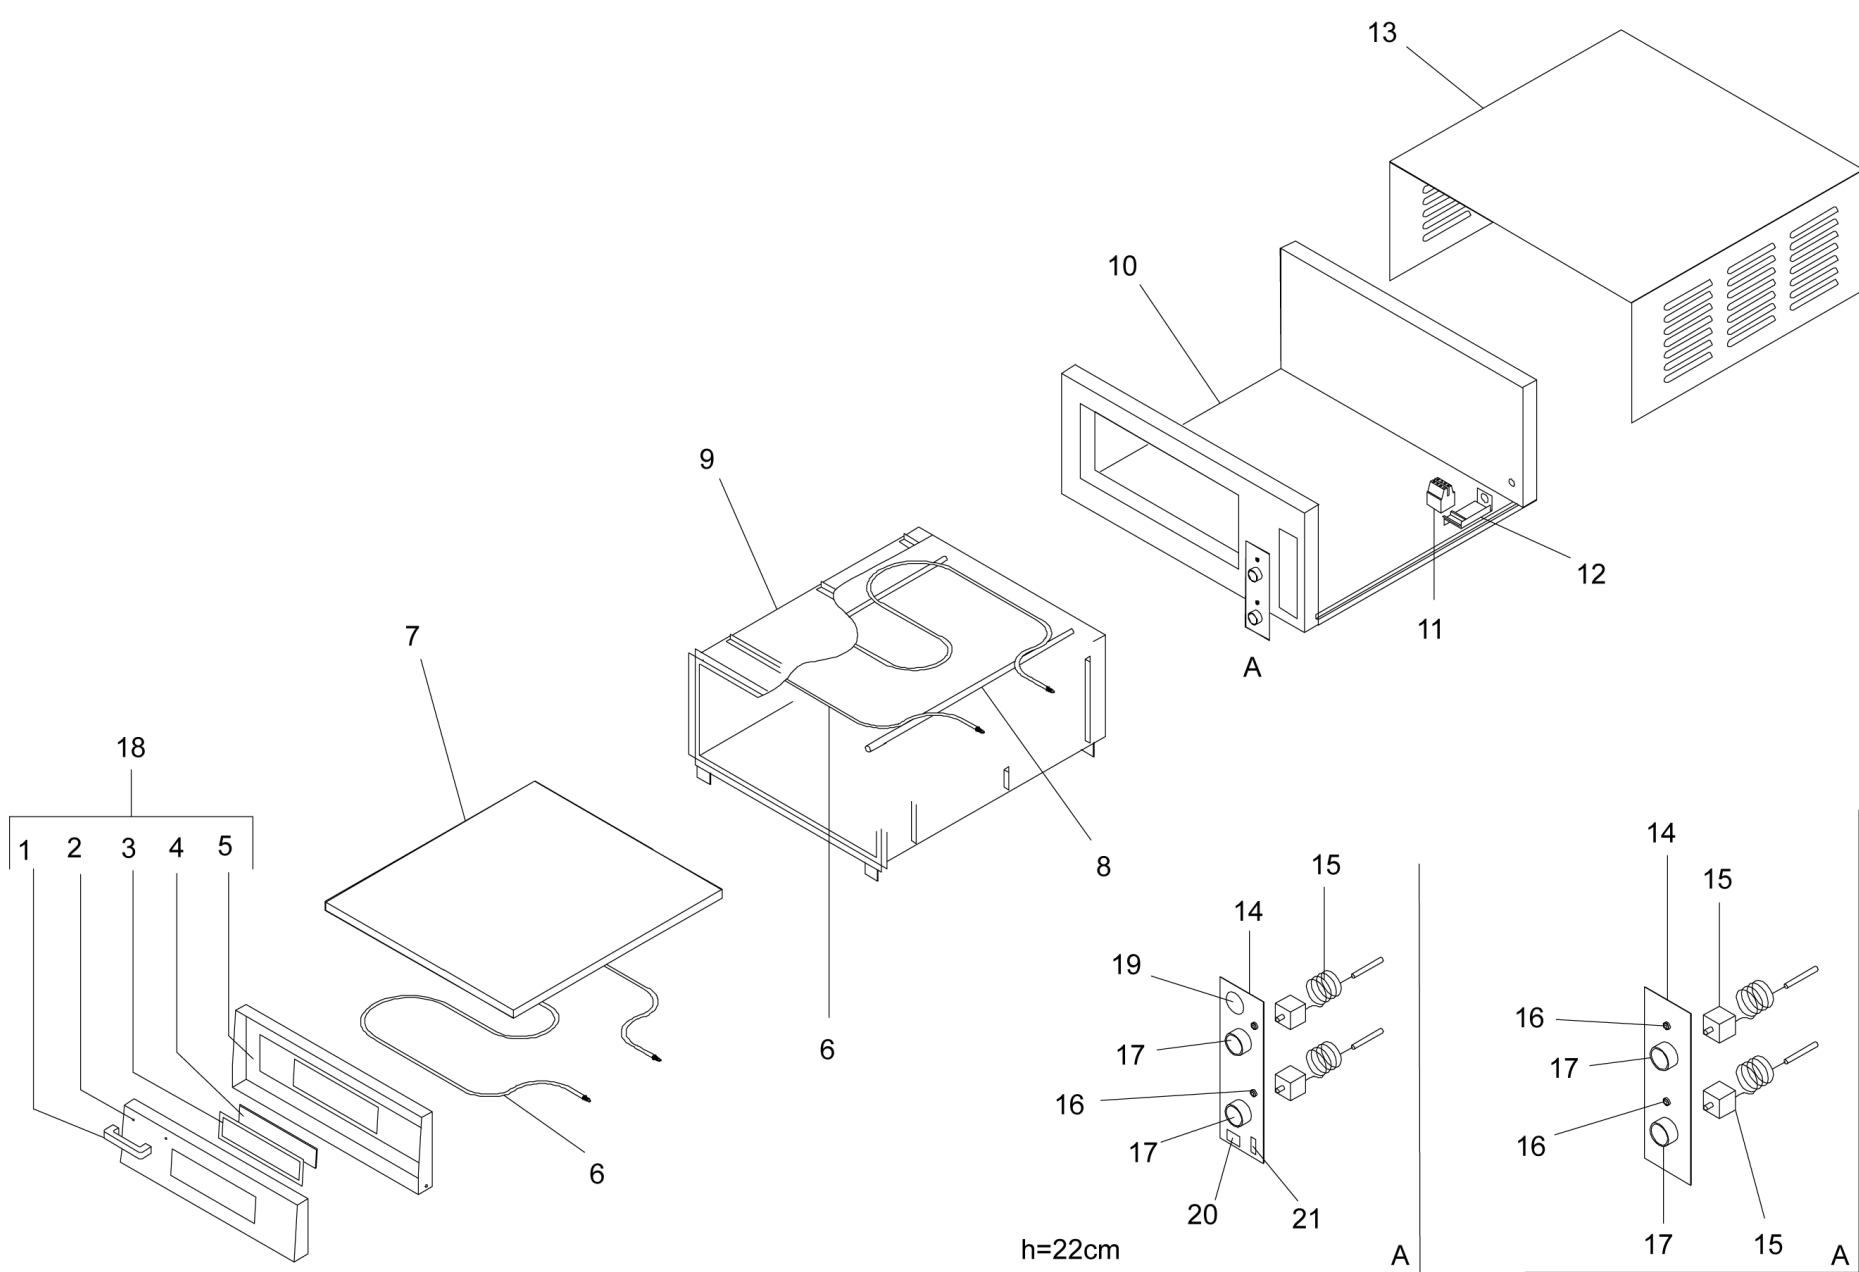

**SPARE PARTS**  
**TAVOLA RICAMBI**

**MICRO1C-V**

SPEC.	N.	CODE	DENOMINAZIONE - DENOMINATION	PRICE
	1	CO0758	Handle - Maniglia	€ 12.50
external	2	CO0757	Door - Sportello	
internal	3	CO0756	Door - Sportello	
350x100x5	4	CO8446	Glass - Vetro	€ 24.50
sportello	5	CO6243	Frame - Telaio	€ 25.00
230V/1Ph/50-60Hz	* 6	CO0759	Resistance - Resistenza	€ 22.60
	7	CO0760	Stone - Piana	€ 32.90
	10	CO6244	Frame - Telaio	€ 70.00
	13	CO7554	Casing - Involucro	€ 54.00
	14	SL3822	Label - Etichetta	
	* 15	CO3601	Thermostat - Termostato	€ 23.70
230V 2W	16	32W2970	Lamp - Lampada	€ 3.80
	17	SL3550	Knob - Pomello	€ 2.50
assembly	18	CO0755	Door - Sportello	
assembly (con vetro) h11	18	CO6859	Door - Sportello	
assembly (con vetro) h22	18	CO8025	Door - Sportello	
assembly (con vetro) h18	18	CO9491	DOOR - SPORTELLLO	€ 99.00

\*Ricambio consigliato - Advised spare parts

POS. CODE	
1	CO0758
2	CO0757
3	CO0756
4	CO8446
5	CO6243
6	CO0759
7	CO0760
10	CO6244
13	CO7554
14	SL3822
15	CO3601
16	32W2970
17	SL3550
18	CO0755
18	CO6859
18	CO8025
18	CO9491

**SPARE PARTS**  
TAVOLA RICAMBI

**MICRO1C-V**