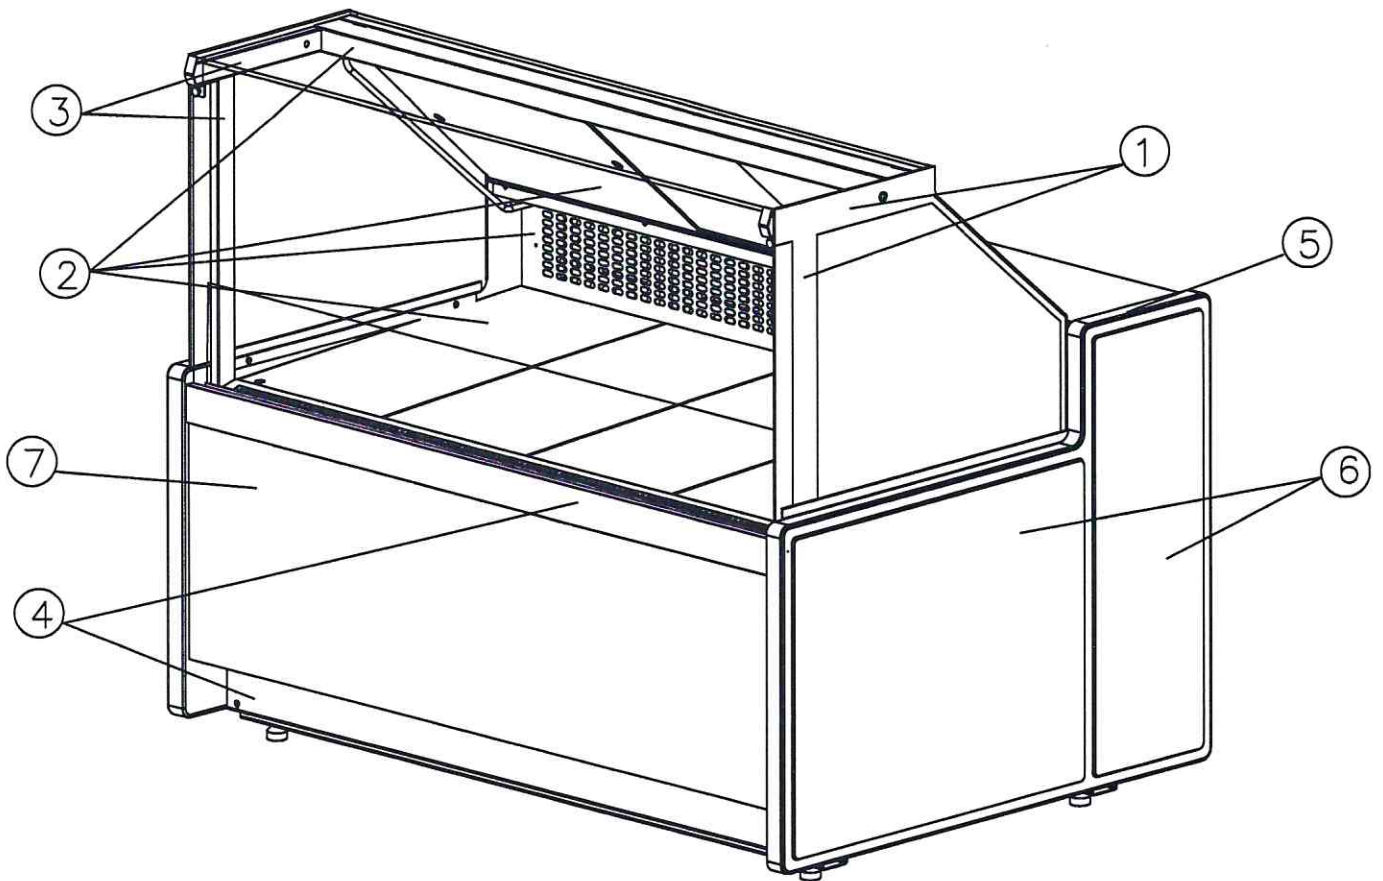

ЦВЕТОВАЯ СХЕМА GC111 (BAVARIA 3)
1008 (Темный дуб)
БЕЗ ГАЗЛИФТА

- ① Стеклопакет, шелкография ЧЕРНАЯ
- ② Выкладка, обшивка испарителя, столешница, светильник – сталь нерж
- ③ Стойки – RAL9005 (ЧЕРНЫЕ)
- ④ Обшивка передняя, профиль под стекло – RAL9005 (ЧЕРНАЯ)
- ⑤ Боковина– пластик ЧЕРНЫЙ RAL 9005
- ⑥ Вставка в боковину МДФ (ТЕМНЫЙ ДУБ)
- ⑦ Декор – МДФ (ТЕМНЫЙ ДУБ)

ВИТРИНА со стороны продавца – ЧЕРНАЯ (RAL9005)

ЦВЕТОВАЯ СХЕМА GC111 (BAVARIA 3)

1010 (Мариель)

БЕЗ ГАЗЛИФТА

① Стеклопакет, шелкография СЕРАЯ

② Выкладка, обшивка испарителя, столешница, светильник – сталь нерж