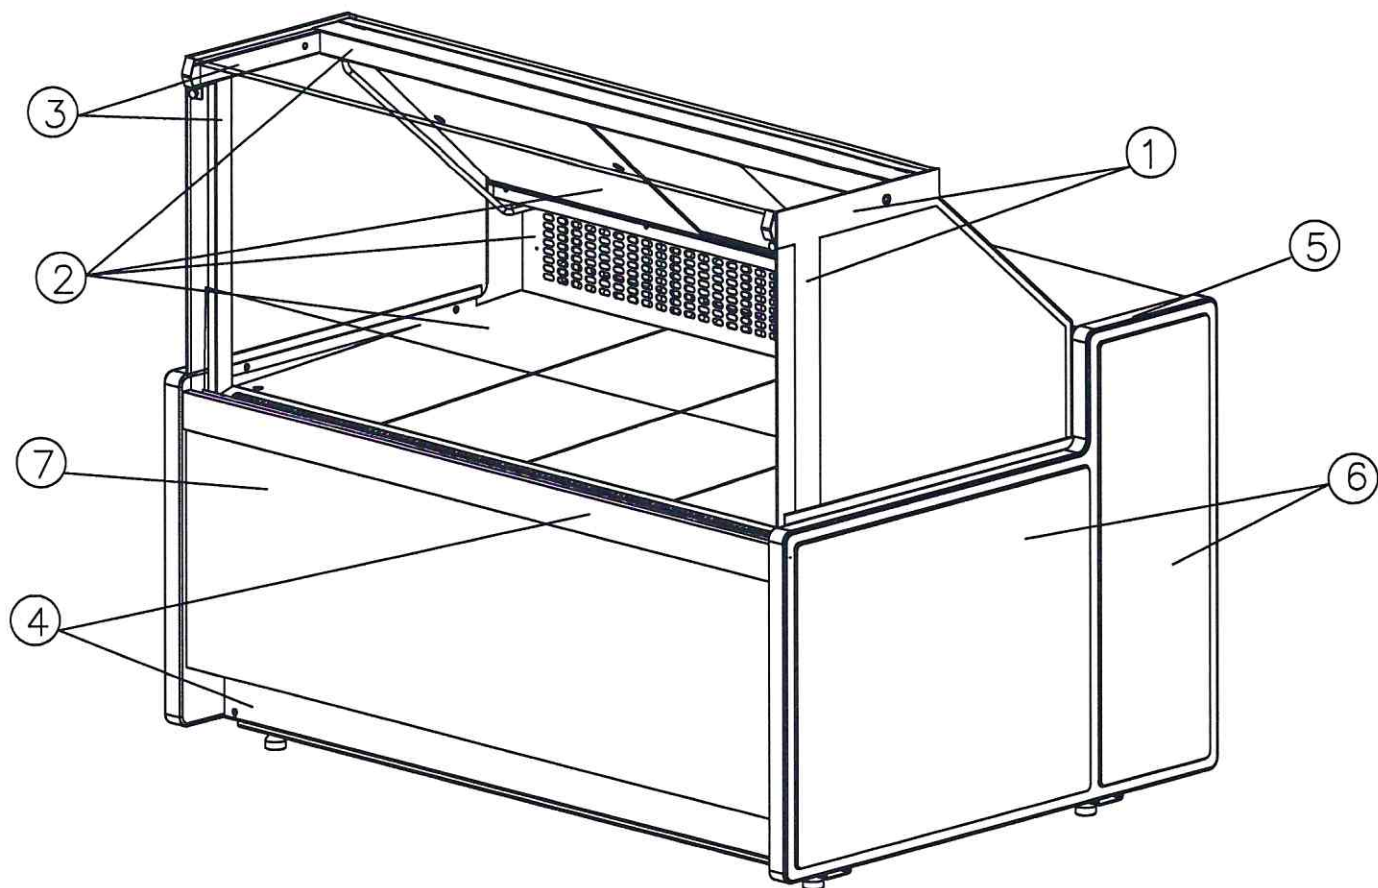

ЦВЕТОВАЯ СХЕМА GC111 (BAVARIA 3)
1008 (Темный дуб)
БЕЗ ГАЗЛИФТА

- ① Стеклопакет, шелкография ЧЕРНАЯ
- ② Выкладка, обшивка испарителя, столешница, светильник – сталь нерж
- ③ Стойки – RAL9005 (ЧЕРНЫЕ)
- ④ Обшивка передняя, профиль под стекло – RAL9005 (ЧЕРНАЯ)
- ⑤ Боковина– пластик ЧЕРНЫЙ RAL 9005
- ⑥ Вставка в боковину МДФ (ТЕМНЫЙ ДУБ)
- ⑦ Декор – МДФ (ТЕМНЫЙ ДУБ)

ВИТРИНА со стороны продавца – ЧЕРНАЯ (RAL9005)

ЦВЕТОВАЯ СХЕМА GC111 (BAVARIA 3)

1010 (Мариель)

БЕЗ ГАЗЛИФТА

① Стеклопакет, шелкография СЕРАЯ

② Выкладка, обшивка испарителя, столешница, светильник – сталь нерж