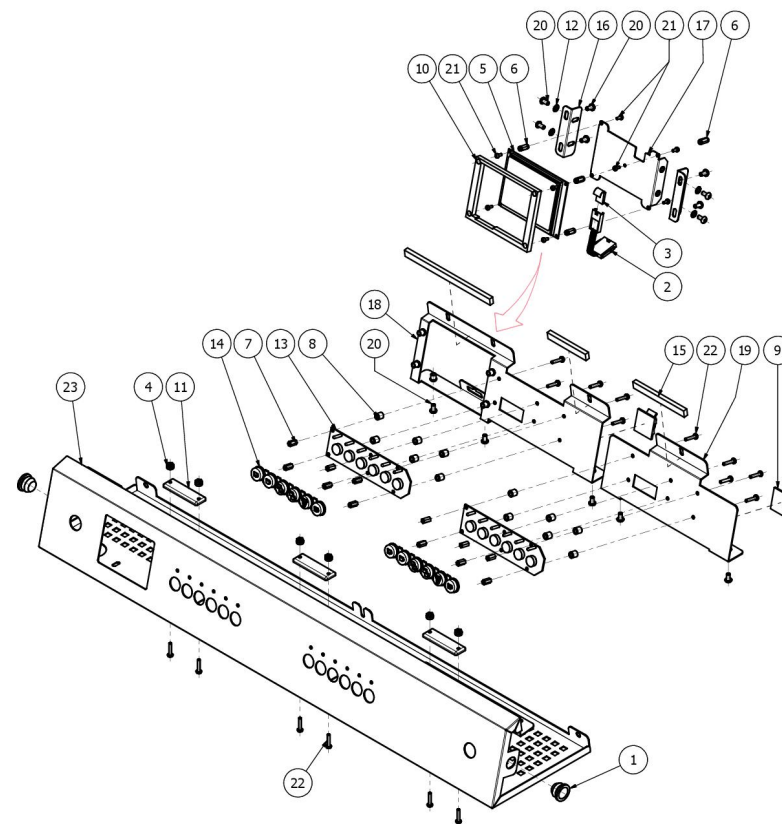

TABLE 2
ARCADIA PID

TABLE 3
ARCADIA PID

POS	CODE	DESCRIPTION
1	5283520.01	CARTRIDGE FLANGE D65X14,5 ALUMINUM
2	5280502TW-AL	COUPLING RING DENICROMAL
3	7496004	OR GASKET 139 VITON
4	7816021	SCREW TCEI M5X25 UNI 5931 A2
5	7814002	NOTCHED WASHER D4
6	7493008	CONICAL GASKET H9.3 NBR 90SH PEROS.
7	5285501AL	SHOWER-HOLDER D57 H7.5 OT60LF
8	5470501	SHOWER D57 AISI 304
9	7817001	SCREW TPS M5X16 DIN 963 A2
10	5301504AL	ELBOW FITTING M12X1/8
11	5018471.01LL	ARCADIA PID SUPPORT GROUP W/COMPASS
12	7666003	PROBE RING FOR PID
13	7816017	SCREW TCEI M4X6
14	7814001	WASHER D4 DIN 6798A A2
15	5963098.01	ASSY HEATING ELEMENT 220/240V
16	7816014	SCREW M8X20 UNI5931 A2
17	5859931	ARCADIA PID GROUP GASKET PRESpan
18	5194577LL	DRAIN PIPE EV.2ND-3RD.GROUP ELL.3GR
18	5194593LL	DRAIN PIPE GROUP SOLENOID VALVE
19	7304502TR	STRAIGHT FITTING 1/8
20	5223024	JET M5X5 HOLE D0.8 OT
21	5162428LL-AL	ARCADIA PID TUBE EV-GROUP
22	7630340	COIL EV.220/230V OLAB 2-3 WAY GR
23	7703016	BIG ELECTROPILOT OLAB 3 WAY
24	7702319	EV.3 WAY OLAB 220/230V BOB.GR
25	7304508LA	FITTING SERTO 1/8 M5 THREADED