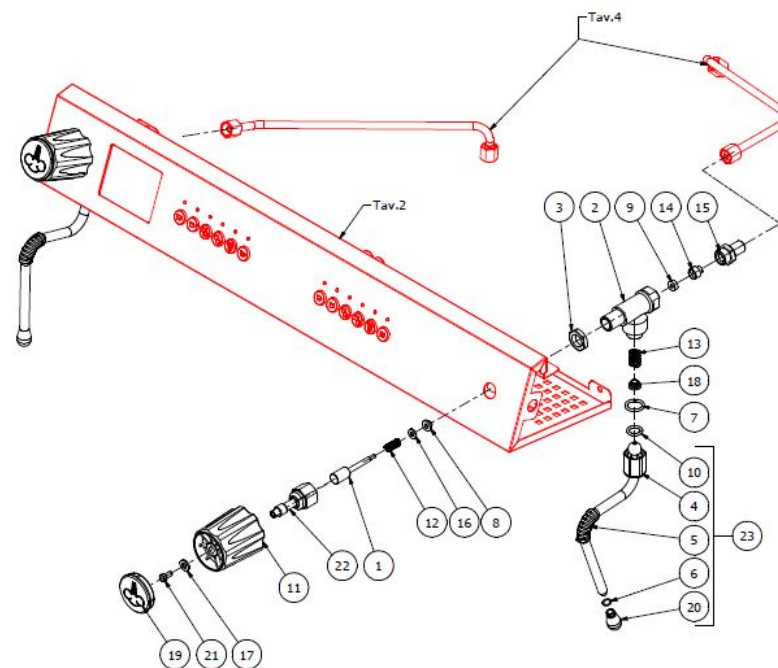

TABLE 5
ARCADIA PID

TABLE 6
ARCADIA PID

POS	CODE	DESCRIPTION
1	5260205DL	SHAFT D12X60,5 AISI303
2	5283058	TAP BODY 3/8
3	5221826	NUT 3/8
4	5221872TW	3/8" NUT JOINT ES22H25
5	7371004	STEAM PIPE PROTECTION
6	7496095	OR GASKET 6X1.2 EPDM70
7	7496072	OR GASKET 121 XP70
8	5494004	GASKET D12 X 6 PTFE GRAPHITIZED
9	5496042	GASKET D11X4X4 EPT 70
10	7496073.01	GASKET OR 115 EP856 (FOR TANK)
11	5371815	BLACK KNOB
12	5471513	SPRING D8 H17 AISI302
13	5471532	SPRING FOR ARTICULATION
14	5224603TP	GASKET HOLDER D12X12 BRASS PB-NI FR
15	5225309	FITTING M13X3/8
16	5261801	WASHER D11
17	7805004	PLAIN WASHER D6 UNI 6592 FEZN
18	5190501	CUP FOR FITTING PTFE/GLASS
19	5373931CM	STEAM DISK
20	7305018	STAINLESS STEEL TERMINAL 4 HOLES
21	7826202	SCREW TCI M5X10 UNI 6107 OT
22	5964097	ASSY TAP ROD ARCADIA
23	7479993.01	STEAM TUBE TERMINAL 4 WAYS ARCADIA+

TABLE 6
ARCADIA PID

TABLE 7
ARCADIA PID

POS	CODE	DESCRIPTION
1	7660505.01	POWER PACK 110/240V - 12V 1,6A
1	7660506	POWER SUPPLY SWITC.12V 90-260V LPV-
2	7614002	CABLE-PRESS PG21 POLYAMIDE
3	3553904.02	CABLE H07RNF 5X2.5-2,2MT S/KIT
3	3552404.02	CABLE H07RNF 3X2.5-2,2MT S/KIT
4	7611005	COPRIFASTON PRESS.1/8
5	7822605	HEXAGONAL NUT FOR SWITCH
6	7821403	NUT M6 UNI 5587 OT
7	7822602	NUT M3 OT
8	7822603	NUT M4 OT
9	7614004	NUT PG21 ES.30 H6 POLYAMIDE
10	7662755PR	DOSAGE EL.SHUTTLE ARCADIA DE+DISP
11	5520512	MULTITENSION ADHESIVE LABEL
12	5520502	TENSION TRIANGULAR LABEL
13	7663007	ANTI-RIST FILTER 0.1MF (X2) SH
14	7633326	BIPOLAR SWITCH LEVER
15	7633345	ARCADIA SWITCH
16	7612513	4 CONTACTS CLIP
17	7635422	RELAY 30A 220/240V
18	7635426	RELAIS SSR COMPACT
19	7814001	WASHER D4 DIN 6798A A2
20	7804002	FAN WASHER D6 BURNISHED
21	5055750.02LL	FIXED ELECTRONIC BOX ARCADIA
22	5055749LL	MOBILE ELECTRONIC BOX ARCADIA
23	7662756PR	PID CARD ARCADIA DE+DISPLAY
24	7434001	THERMOSTAT MANUAL
25	7816002	SCREW TCEI M4X12 UNI 5931 A2
26	7816418	SCREW
27	7818009	LIVES AUTOF.TB D2.9X6.5 INOX
28	7816017	SCREW TCEI M4X6