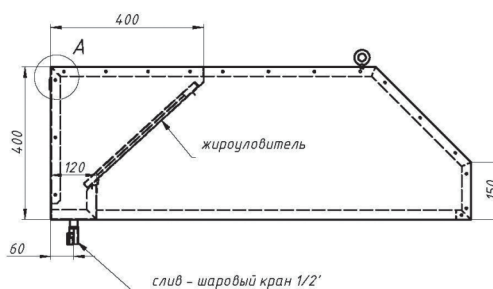

ЗОНТЫ ВЕНТИЛЯЦИОННЫЕ

Зонты вытяжные пристенные ЗВП

- с ж/у фильтрами и сливным краном
- возможно исполнение с подсветкой или без нее
- возможна комплектация монтажным комплектом
- материал – нержавеющая сталь AISI 430
- длина: от 800 до 3000 мм
- ширина: от 700 до 1200 мм
- высота: 400 мм
- возможно изготовление зонтов нестандартных размеров

Зонты вытяжные пристенные «КЕПКА» ЗВПК

- с ж/у фильтрами и сливным краном
- возможно исполнение с подсветкой или без неё
- возможна комплектация монтажным комплектом
- материал – нержавеющая сталь AISI 430
- длина: от 800 до 3000 мм
- ширина: от 700 до 1200 мм
- высота: 400 мм
- возможно изготовление зонтов нестандартных размеров

ЗОНТЫ ВЕНТИЛЯЦИОННЫЕ

Зонты вытяжные островные ЗВО

- с ж/у фильтрами и сливным краном
- возможно исполнение с подсветкой или без неё
- возможна комплектация монтажным комплектом
- материал – нержавеющая сталь AISI 430
- длина: от 800 до 3000 мм
- ширина: от 700 до 2000 мм
- высота: 400 мм
- возможно изготовление зонтов нестандартных размеров

Зонты вытяжные островные «ТРАПЕЦИЯ» ЗВОТ

- с ж/у фильтрами и сливным краном
- возможно исполнение с подсветкой или без неё
- возможна комплектация монтажным комплектом
- материал – нержавеющая сталь AISI 430
- длина: от 900 до 3000 мм
- ширина: от 700 до 2000 мм
- высота: 400 мм
- возможно изготовление зонтов нестандартных размеров