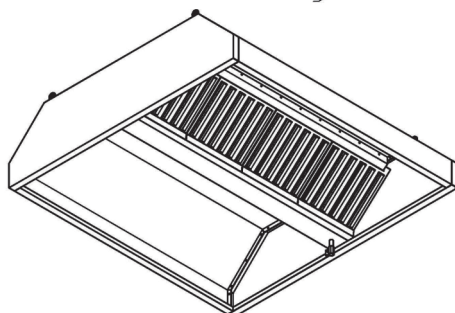

Зонты вытяжные пристенные «КЕПКА» ЗВПК

- с ж/у фильтрами и сливным краном
- возможно исполнение с подсветкой или без неё
- возможна комплектация монтажным комплектом
- материал – нержавеющая сталь AISI 430
- длина: от 800 до 3000 мм
- ширина: от 700 до 1200 мм
- высота: 400 мм
- возможно изготовление зонтов нестандартных размеров

ЗОНТЫ ВЕНТИЛЯЦИОННЫЕ

Зонты вытяжные островные ЗВО

- с ж/у фильтрами и сливным краном
- возможно исполнение с подсветкой или без неё
- возможна комплектация монтажным комплектом
- материал – нержавеющая сталь AISI 430
- длина: от 800 до 3000 мм
- ширина: от 700 до 2000 мм
- высота: 400 мм
- возможно изготовление зонтов нестандартных размеров

Зонты вытяжные островные «ТРАПЕЦИЯ» ЗВОТ

- с ж/у фильтрами и сливным краном
- возможно исполнение с подсветкой или без неё
- возможна комплектация монтажным комплектом
- материал – нержавеющая сталь AISI 430
- длина: от 900 до 3000 мм
- ширина: от 700 до 2000 мм
- высота: 400 мм
- возможно изготовление зонтов нестандартных размеров

ЗОНТЫ ВЕНТИЛЯЦИОННЫЕ

Зонты приточно-вытяжные пристенные ЗПВП

- с ж/у фильтрами и сливным краном
- возможно исполнение с подсветкой или без неё
- возможна комплектация монтажным комплектом
- материал – нержавеющая сталь AISI 430
- длина: от 800 до 3000 мм
- ширина: от 700 до 1200 мм
- высота: 400 мм
- возможно изготовление зонтов нестандартных размеров