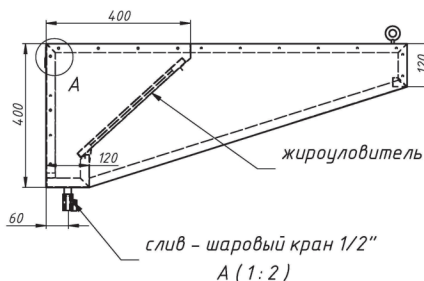

ЗОНТЫ ВЕНТИЛЯЦИОННЫЕ

Зонты вытяжные пристенные ЗВП

- с ж/у фильтрами и сливным краном
- возможно исполнение с подсветкой или без нее
- возможна комплектация монтажным комплектом
- материал – нержавеющая сталь AISI 430
- длина: от 800 до 3000 мм
- ширина: от 700 до 1200 мм
- высота: 400 мм
- возможно изготовление зонтов нестандартных размеров

Зонты вытяжные пристенные «КЕПКА» ЗВПК

- с ж/у фильтрами и сливным краном
- возможно исполнение с подсветкой или без неё
- возможна комплектация монтажным комплектом
- материал – нержавеющая сталь AISI 430
- длина: от 800 до 3000 мм
- ширина: от 700 до 1200 мм
- высота: 400 мм
- возможно изготовление зонтов нестандартных размеров

Зонты вытяжные островные «ТРАПЕЦИЯ» ЗВОТ

- с ж/у фильтрами и сливным краном
- возможно исполнение с подсветкой или без неё
- возможна комплектация монтажным комплектом
- материал – нержавеющая сталь AISI 430
- длина: от 900 до 3000 мм
- ширина: от 700 до 2000 мм
- высота: 400 мм
- возможно изготовление зонтов нестандартных размеров