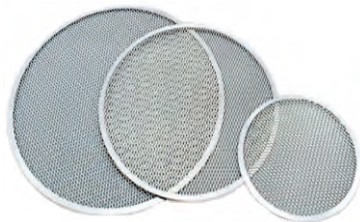

Противень-сетка для пиццы

Материал – алюминий

PS11	Противень-сетка для пиццы d 28см
PS12	Противень-сетка для пиццы d 31см
PS13	Противень-сетка для пиццы d 33см
PS14	Противень-сетка для пиццы d 36см
PS15	Противень-сетка для пиццы d 38см
PS16	Противень-сетка для пиццы d 41см
PS17	Противень-сетка для пиццы d 43см
PS18	Противень-сетка для пиццы d 46см
PS19	Противень-сетка для пиццы d 48см
PS20	Противень-сетка для пиццы d 50см