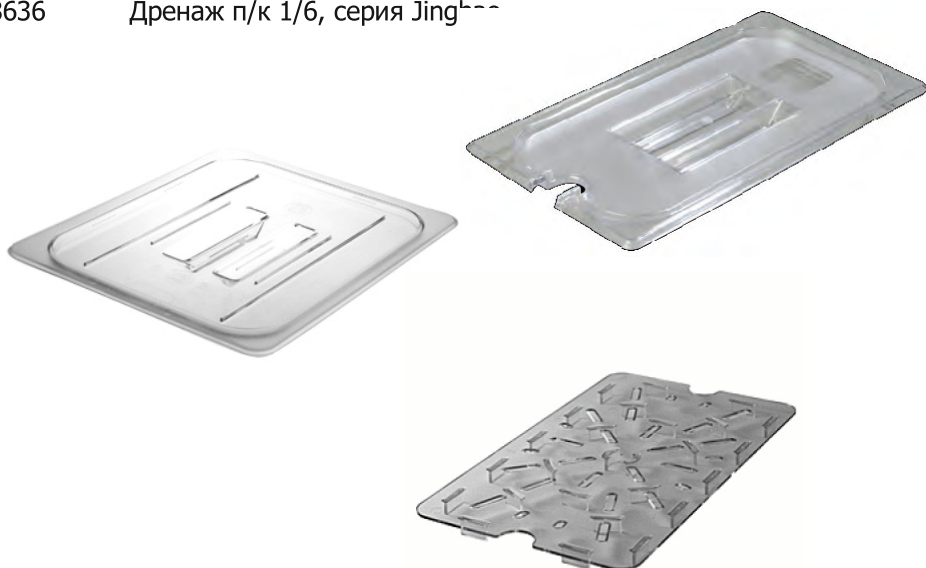

ПОСУДА КУХОННАЯ

Материал – поликарбонат

8600-N Крышка с вырезом для ложки п/к 1/1, серия Jingbao
8601-N Крышка с вырезом для ложки п/к 1/2, серия Jingbao
8602-N Крышка с вырезом для ложки п/к 1/3, серия Jingbao
8603-N Крышка с вырезом для ложки п/к 1/4, серия Jingbao
8604-N Крышка с вырезом для ложки п/к 1/6, серия Jingbao

8600 Крышка с ручкой п/к 1/1, серия Jingbao
8601 Крышка с ручкой п/к 1/2, серия Jingbao
8602 Крышка с ручкой п/к 1/3, серия Jingbao
8603 Крышка с ручкой п/к 1/4, серия Jingbao
8604 Крышка с ручкой п/к 1/6, серия Jingbao
8605 Крышка без ручки п/к 1/9, серия Jingbao

8632 Дренаж п/к 1/1, серия Jingbao
8633 Дренаж п/к 1/2, серия Jingbao
8634 Дренаж п/к 1/3, серия Jingbao
8635 Дренаж п/к 1/4, серия Jingbao
8636 Дренаж п/к 1/6, серия Jingbao