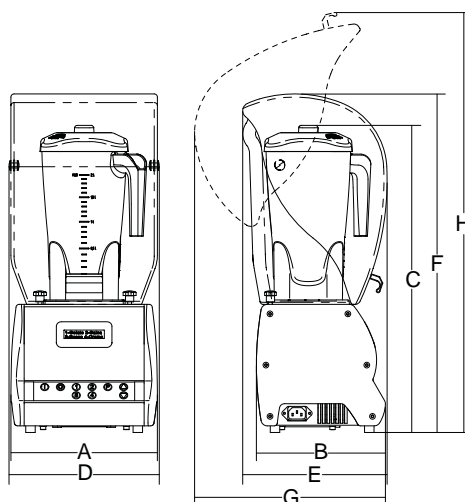

Bicchieri intercambiabili facilmente smontabili per la pulizia
Disassembled and interchangeable glasses, easy to cleaning

Bicchieri quadri impilabili
Stackable square glass

					A	B	C	D	E	F	G	H			
	watt/HP	ph	r.p.m.	lt	mm	mm	mm	mm	mm	mm	mm	mm	kg	mm	kg
Barmaster Q	750/1	1ph	8.000 ÷ 16.000	2	232	204	486	238	230	536	315	665	5	305x305x525	7
Barmaster T	750/1	1ph	8.000 ÷ 16.000	2	232	204	508	238	230	536	315	665	5	305x305x525	7
Campana / Sound enclosure	-	-	-	-	-	-	-	-	-	-	-	-	1	305x305x525	2