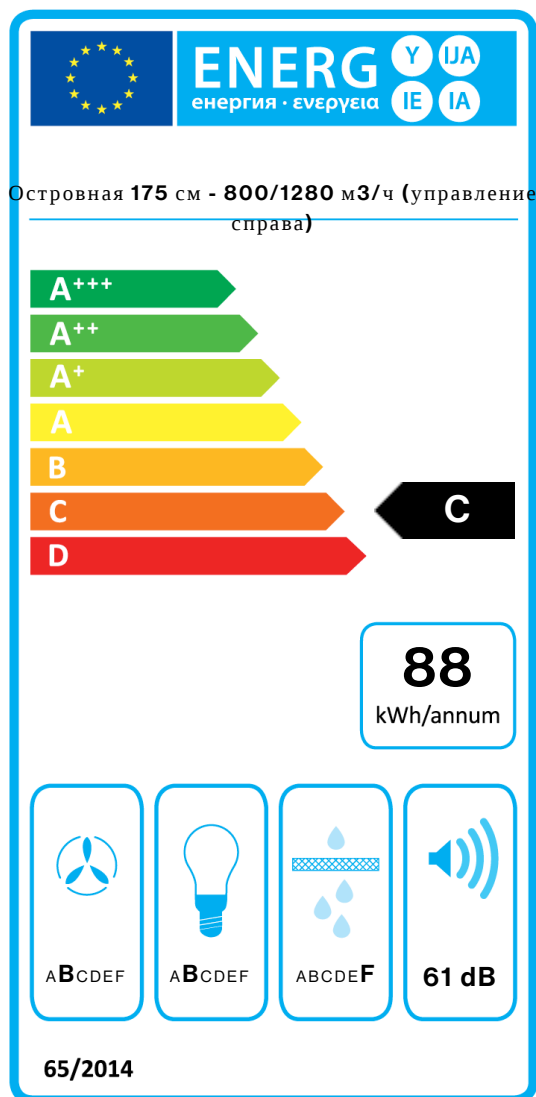

Особенности

Максимальное потребление

280 W

Напряжение

220-240V

Частота

50-60Hz

ТЕХНИЧЕСКИЕ ДАННЫЕ

Макс. давление (Па)

500 Pa

Макс. мощность мотора (Вт)

215 W

Класс энергоэффективности

C

LUMEN ISOLA 175 - VERSIONE DESTRA
LUMEN ISLAND 175 - RIGHT-HAND VERSION

LUMEN ISOLA 175

Версия
Островная 175 см - 800/1280
м3/ч (управление справа)

Коллекция
Design

EAN код
8034122358598

ТЕХНИЧЕСКИЕ ДАННЫЕ МОТОРА

Скорость мотора	1	2	3	4
Уровень шума dB(A)re1pW-I.E.C.60704-2-13	49	55	61	67
Производительность (м3/ч) I.E.C.61591	270	360	470	670
Макс. давление (Па)	390	420	460	500
Потребляемая мощность мотора	134	156	180	215
Диффузор	150	150	150	150

ПРОИЗВОДИТЕЛЬНОСТЬ/ДАВЛЕНИЕ

LUMEN ISOLA 175

Версия
Островная 175 см - 800/1280
м3/ч (управление справа)

Коллекция
Design

EAN код
8034122358598

ЭНЕРГОЭФФЕКТИВНОСТЬ

PF		
S	Falmec Spa	
M	Островная 175 см - 800/1280 м3/ч (управление справа)	
AEC	87,8	kWh/a
EEC	C	
FDE	25,5	
FDEC	B	
LE	24,0	
LEC	B	
GFE	53,0	
GFEC	F	
Qmin	270,0	m ³ /h
Qmax	470,0	m ³ /h
Qboost	670,0	m ³ /h
SPEmin	49	dBa
SPEmax	61	dBa
SPEboost	67	dBa
PO	-	W
PS	0,48	W
PI		
F	1.1	
EEL	74,4	
Qbep	333,0	m ³ /h
Pbep	407	Pa
Qboost	670,0	m ³ /h
Wbep	147,7	W
WL	39,00	W
Emiddle	937	lex
Lwa-SPEmax	61	dBa