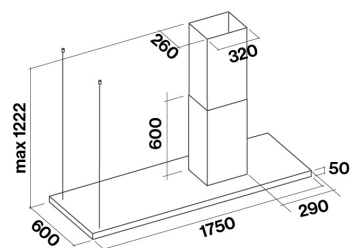

LUMEN ISOLA 175 - VERSIONE DESTRA
LUMEN ISLAND 175 - RIGHT-HAND VERSION