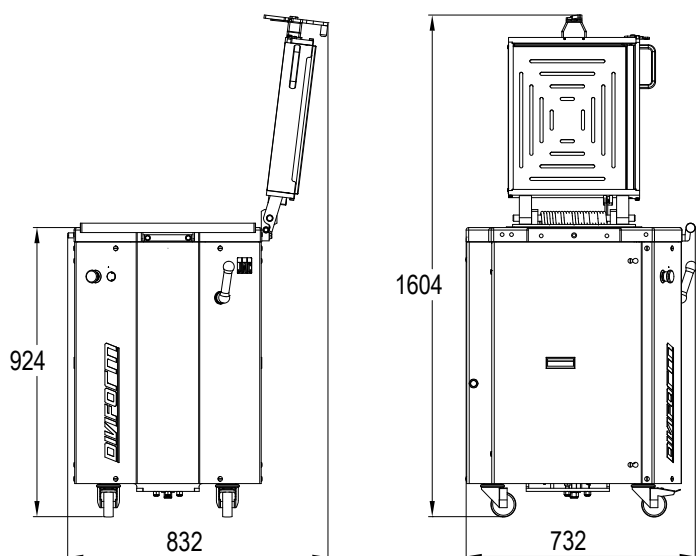

DIVIFORM DIVIFORM+

- ✓ Модульное решение благодаря решеткам для резки-формовки
- ✓ Быстрота и эффективность исполнения
- ✓ Маленькие габариты
- ✓ Крышка для прессовки (только на DIVIFORM+)
- ✓ Отделка из нержавеющей стали

Боковая рамка входит в комплект
Продается без решетки

Боковая рамка входит в комплект
Продается без решетки

От 400 до 3000 единиц/час*

* в зависимости от типа используемой решетки

DIVIFORM