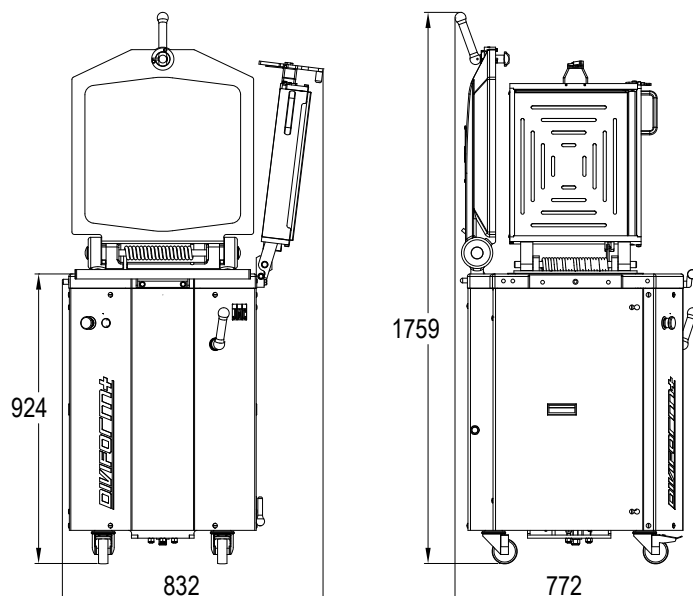

DIVIFORM DIVIFORM+

- ✓ Модульное решение благодаря решеткам для резки-формовки
- ✓ Быстрота и эффективность исполнения
- ✓ Маленькие габариты
- ✓ Крышка для прессовки (только на DIVIFORM+)
- ✓ Отделка из нержавеющей стали

Боковая рамка входит в комплект
Продается без решетки

Боковая рамка входит в комплект
Продается без решетки

От 400 до 3000 единиц/час*

* в зависимости от типа используемой решетки

DIVIFORM+