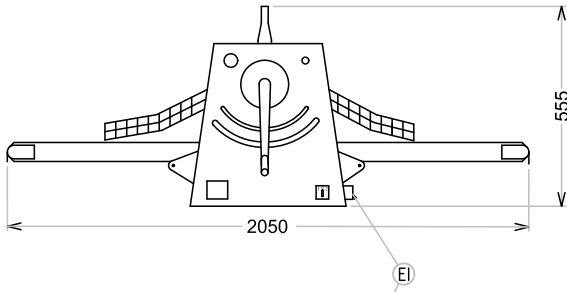

Вид спереди