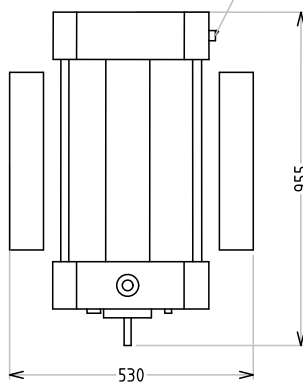

Вид сверху

Электрика

Электропитание:

616037 (LMP500B8T3)

230/400 V/3 ph/50/60 Гц

616038 (LMP500B8T1)

230 V/1 ph/50 Гц

Общая мощность:

0.55 кВт

Основная информация

Габариты, ширина:

2050 мм

Габариты, высота:

660 мм

Габариты, глубина:

880 мм

Вес нетто (кг):

120