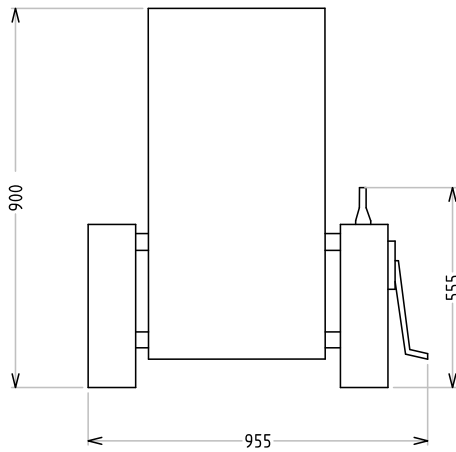

Вид сбоку

EI = Вход эл. кабеля