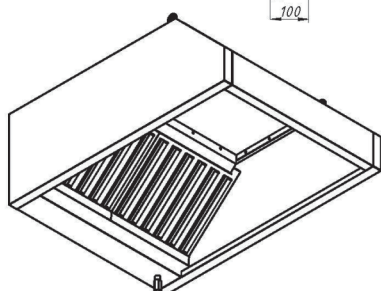

ЗОНТЫ ВЕНТИЛЯЦИОННЫЕ

Зонты вытяжные пристенные ЗВП

- с ж/у фильтрами и сливным краном
- возможно исполнение с подсветкой или без нее
- возможна комплектация монтажным комплектом
- материал – нержавеющая сталь AISI 430
- длина: от 800 до 3000 мм
- ширина: от 700 до 1200 мм
- высота: 400 мм
- возможно изготовление зонтов нестандартных размеров

Зонты вытяжные пристенные «КЕПКА» ЗВПК

- с ж/у фильтрами и сливным краном
- возможно исполнение с подсветкой или без неё
- возможна комплектация монтажным комплектом
- материал – нержавеющая сталь AISI 430
- длина: от 800 до 3000 мм
- ширина: от 700 до 1200 мм
- высота: 400 мм
- возможно изготовление зонтов нестандартных размеров

ЗОНТЫ ВЕНТИЛЯЦИОННЫЕ

Зонты вытяжные островные ЗВО

- с ж/у фильтрами и сливным краном
- возможно исполнение с подсветкой или без неё
- возможна комплектация монтажным комплектом
- материал – нержавеющая сталь AISI 430
- длина: от 800 до 3000 мм
- ширина: от 700 до 2000 мм
- высота: 400 мм
- возможно изготовление зонтов нестандартных размеров

Зонты вытяжные островные «ТРАПЕЦИЯ» ЗВОТ

- с ж/у фильтрами и сливным краном
- возможно исполнение с подсветкой или без неё
- возможна комплектация монтажным комплектом
- материал – нержавеющая сталь AISI 430
- длина: от 900 до 3000 мм
- ширина: от 700 до 2000 мм
- высота: 400 мм
- возможно изготовление зонтов нестандартных размеров