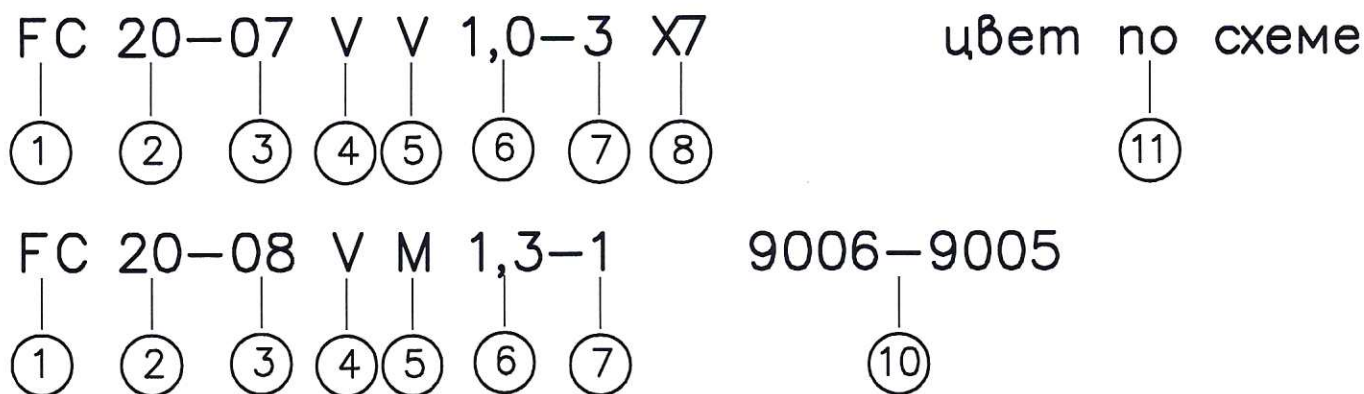

СИСТЕМА КОДИФИКАЦИИ ГОРОК

FC20-07, FC20-08

1 – линейка, где

FC – кубический дизайн

2 – параметр линейки по высоте, где
20 – 1980...2000 мм

3 – параметр линейки по глубине, где
07 – 710 мм
08 – 875 мм

4 – система охлаждения, где
V – вентилируемое (динамическое)

5 – температурный режим, где
M – среднетемпературный
V – реверсивный

6 – глина

7 – модель, где

1 – закрытая с фронтом

2 – открытая

3 – закрытая с фронтом ДЛЯ МЯСА (спец. комплектация)

8 – тип закрытой модели, где

10 – основной цвет витрины, где

9006-9005 – RAL

11 – цвет по схеме (ИЗГОТОВЛЕНИЕ ПОД ЗАКАЗ)