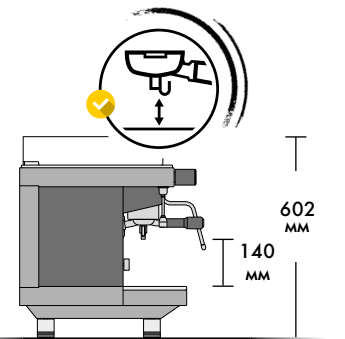

720 мм

950 мм

537 мм

528 мм

85 мм

1 группа SED/SAP

1 паровой кран
1 кран для воды
1 одинарный портафильтр
1 двойной портафильтр

2 группы SED/SAP

2 паровых крана
1 кран для воды
1 одинарный портафильтр
2 двойных портафильтра

3 группы SED/SAP

2 паровых крана
1 кран для воды
1 одинарный портафильтр
3 двойных портафильтра

530 мм

543 мм

602 мм

140 мм

КОМПАКТНАЯ ВЕРСИЯ