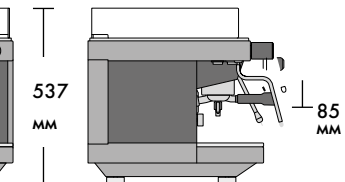

720 мм

950 мм

537 мм

528 мм

85 мм

1 группа SED/SAP

1 паровой кран
1 кран для воды
1 одинарный портафильтр
1 двойной портафильтр

2 группы SED/SAP