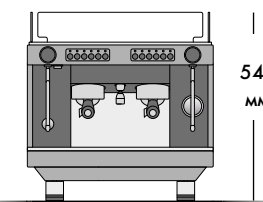

720 мм

950 мм

537 мм

528 мм

85 мм

1 группа SED/SAP

1 паровой кран
1 кран для воды
1 одинарный портафильтр
1 двойной портафильтр

2 группы SED/SAP

2 паровых крана
1 кран для воды
1 одинарный портафильтр
2 двойных портафильтра

3 группы SED/SAP

2 паровых крана
1 кран для воды
1 одинарный портафильтр
3 двойных портафильтра

530 мм

543 мм

602 мм

140 мм

КОМПАКТНАЯ ВЕРСИЯ