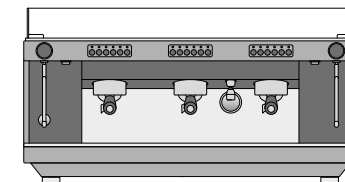

720 мм

950 мм

537 мм

528 мм

85 мм

1 группа SED/SAP

1 паровой кран
1 кран для воды
1 одинарный портафильтр
1 двойной портафильтр

2 группы SED/SAP