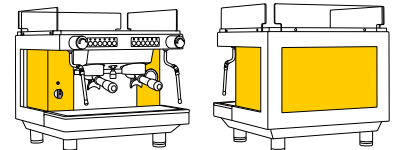

КАСТОМИЗАЦИЯ

Zoe

Ссылка на сайт

Кастомизация внутренних панелей рисунком и цветом (по запросу).