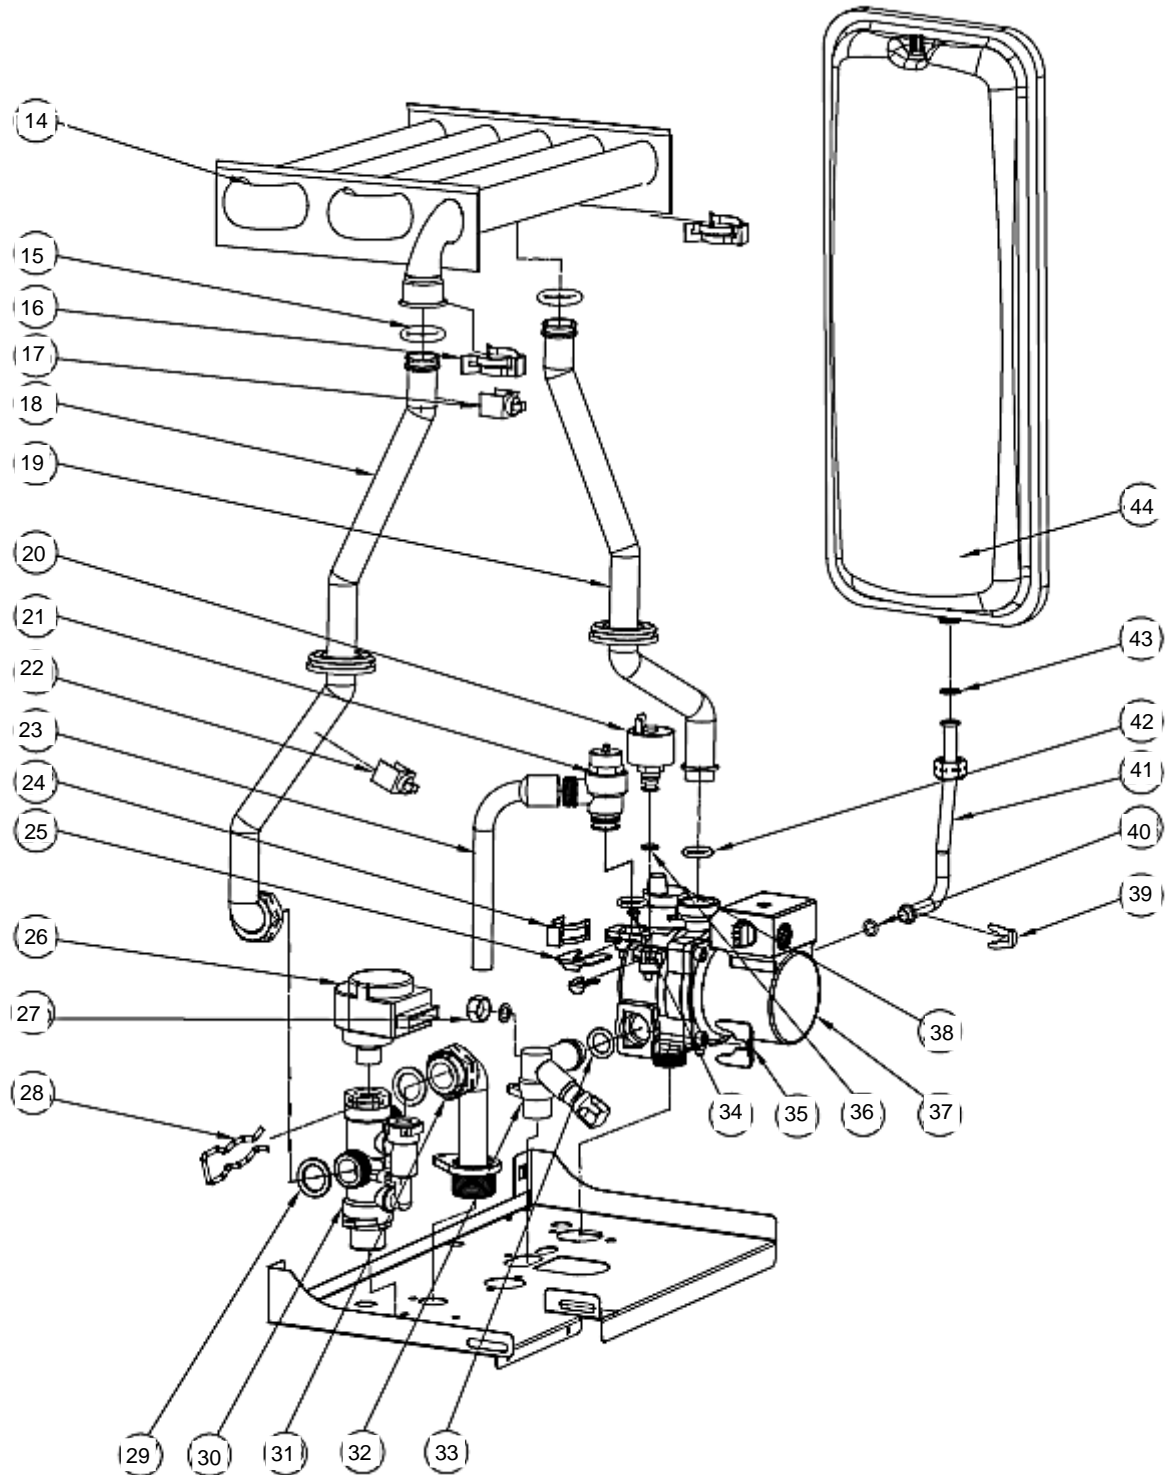

Vitabel HF 24

Lista Pezzi / Spare Parts / Ersatzteile
List Onderdelen / Liste Pieces Detaches / Lista Piezas De
Repuesto

Vitabel HF24

Lista Pezzi / Spare Parts / Ersatzteile
List Onderdelen / Liste Pieces Detaches / Lista Piezas De
Repuesto

Vitabel HF24

Lista Pezzi / Spare Parts / Ersatzteile
List Onderdelen / Liste Pieces Detaches / Lista Piezas De
Repuesto

Vitabel HF24

Lista Pezzi / Spare Parts / Ersatzsteile
List Onderdelen / Liste Pieces Detaches / Lista Piezas De
Repuesto

Vitabel HF24

№	Артикул	Наименование	К-во
1	41163960-01	Корпус котла	1
2	411600360	Поддон	1
3	41160390	Рама правая	1
4	902613720	Крышка камеры сгорания нижняя	1
5	41165490	Рама левая	1
6	45260560	Кожух	1
7	46562960	Электронная плата	1
8	45260540	Кожух платы	1
9	45261600	Кнопки ГВС	1
10	45261610	Кнопки Reset и зима	1
11	45261620	Кнопки ОВ	1
12	45261680	Пластиковая панель блока управления	1
13	46360350	Манометр	1
14	902607270	Теплообменник	1
15	45560450	Прокладка теплообменника	2
16	41165310	Скоба зажимная теплообменника	2
17	46360380	Термостат 100°C	1
18	41263790	Трубка выхода теплоносителя	1
19	41263780	Трубка входа теплоносителя	1
20	46160200	Датчик давления воды	1
21	39404720	Клапан защитный	1
22	46360330	Датчик температуры отопления	1
23	45460270	Трубка слива	1
24	34300460	Зажим D18	1
25	34300750	Клипса D18	1
26	46660080	Сервопривод	1
27	44160780	Заглушка 3/8	1
28	41260950	Клипса	1
29	44160110	Прокладка	2
30	90269570	Трехходовой клапан	1
31	41261840	Трубка трехходового клапана	1
32	90263660	Кран подпитки	1
33	45561070	Прокладка	1
34	45561030	Прокладка	1
35	44160030	Зажим Ф20	1
36	45561040	Прокладка	1
37	902615670	Насос	1
38	46160140	Воздухоотводчик	1
39	44160120	Зажим Ф20	3
40	45560230	Прокладка	1
41	41163680	Трубка стальная расширительного бака	1
42	45561350	Прокладка	1
43	44160020	Прокладка	2
44	90260930	Расширительный бак 6 л.	1
45	90261480	Вентилятор	1
46	41160370	Хомут	1
47	41660100	Патрубок выходной	1
48	35102380	Манжета	1