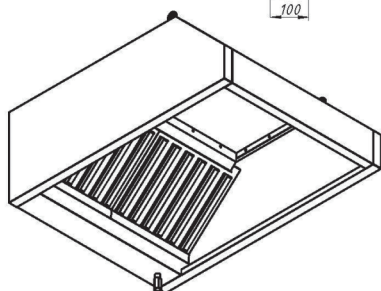

ЗОНТЫ ВЕНТИЛЯЦИОННЫЕ

Зонты вытяжные пристенные ЗВП

- с ж/у фильтрами и сливным краном
- возможно исполнение с подсветкой или без нее
- возможна комплектация монтажным комплектом
- материал – нержавеющая сталь AISI 430
- длина: от 800 до 3000 мм
- ширина: от 700 до 1200 мм
- высота: 400 мм
- возможно изготовление зонтов нестандартных размеров

Зонты вытяжные пристенные «КЕПКА» ЗВПК

- с ж/у фильтрами и сливным краном
- возможно исполнение с подсветкой или без неё
- возможна комплектация монтажным комплектом
- материал – нержавеющая сталь AISI 430
- длина: от 800 до 3000 мм
- ширина: от 700 до 1200 мм
- высота: 400 мм
- возможно изготовление зонтов нестандартных размеров

ЗОНТЫ ВЕНТИЛЯЦИОННЫЕ

Зонты вытяжные островные ЗВО

- с ж/у фильтрами и сливным краном
- возможно исполнение с подсветкой или без неё
- возможна комплектация монтажным комплектом
- материал – нержавеющая сталь AISI 430
- длина: от 800 до 3000 мм
- ширина: от 700 до 2000 мм
- высота: 400 мм
- возможно изготовление зонтов нестандартных размеров

Зонты вытяжные островные «ТРАПЕЦИЯ» ЗВОТ

- с ж/у фильтрами и сливным краном
- возможно исполнение с подсветкой или без неё
- возможна комплектация монтажным комплектом
- материал – нержавеющая сталь AISI 430
- длина: от 900 до 3000 мм
- ширина: от 700 до 2000 мм
- высота: 400 мм
- возможно изготовление зонтов нестандартных размеров