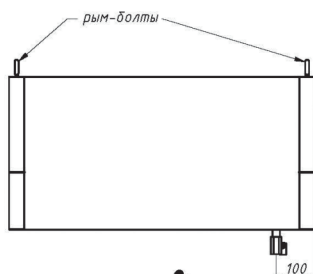

ЗОНТЫ ВЕНТИЛЯЦИОННЫЕ

Зонты вытяжные пристенные ЗВП

- с ж/у фильтрами и сливным краном
- возможно исполнение с подсветкой или без нее
- возможна комплектация монтажным комплектом
- материал – нержавеющая сталь AISI 430
- длина: от 800 до 3000 мм
- ширина: от 700 до 1200 мм
- высота: 400 мм
- возможно изготовление зонтов нестандартных размеров

Зонты вытяжные пристенные «КЕПКА» ЗВПК

- с ж/у фильтрами и сливным краном
- возможно исполнение с подсветкой или без неё
- возможна комплектация монтажным комплектом
- материал – нержавеющая сталь AISI 430
- длина: от 800 до 3000 мм
- ширина: от 700 до 1200 мм
- высота: 400 мм
- возможно изготовление зонтов нестандартных размеров

ЗОНТЫ ВЕНТИЛЯЦИОННЫЕ

Зонты вытяжные островные ЗВО

- с ж/у фильтрами и сливным краном
- возможно исполнение с подсветкой или без неё
- возможна комплектация монтажным комплектом
- материал – нержавеющая сталь AISI 430
- длина: от 800 до 3000 мм
- ширина: от 700 до 2000 мм
- высота: 400 мм
- возможно изготовление зонтов нестандартных размеров

Зонты вытяжные островные «ТРАПЕЦИЯ» ЗВОТ

- с ж/у фильтрами и сливным краном
- возможно исполнение с подсветкой или без неё
- возможна комплектация монтажным комплектом
- материал – нержавеющая сталь AISI 430
- длина: от 900 до 3000 мм
- ширина: от 700 до 2000 мм
- высота: 400 мм
- возможно изготовление зонтов нестандартных размеров