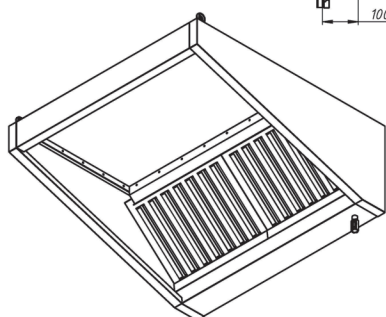

ЗОНТЫ ВЕНТИЛЯЦИОННЫЕ

Зонты вытяжные пристенные ЗВП

- с ж/у фильтрами и сливным краном
- возможно исполнение с подсветкой или без нее
- возможна комплектация монтажным комплектом
- материал – нержавеющая сталь AISI 430
- длина: от 800 до 3000 мм
- ширина: от 700 до 1200 мм
- высота: 400 мм
- возможно изготовление зонтов нестандартных размеров

Зонты вытяжные пристенные «КЕПКА» ЗВПК

- с ж/у фильтрами и сливным краном
- возможно исполнение с подсветкой или без неё
- возможна комплектация монтажным комплектом
- материал – нержавеющая сталь AISI 430
- длина: от 800 до 3000 мм
- ширина: от 700 до 1200 мм
- высота: 400 мм
- возможно изготовление зонтов нестандартных размеров

Зонты вытяжные островные «ТРАПЕЦИЯ» ЗВОТ

- с ж/у фильтрами и сливным краном
- возможно исполнение с подсветкой или без неё
- возможна комплектация монтажным комплектом
- материал – нержавеющая сталь AISI 430
- длина: от 900 до 3000 мм
- ширина: от 700 до 2000 мм
- высота: 400 мм
- возможно изготовление зонтов нестандартных размеров

Зонты приточно-вытяжные островные ЗПВО

- с ж/у фильтрами и поддонами
- возможно исполнение с подсветкой или без неё
- возможна комплектация монтажным комплектом
- материал – нержавеющая сталь AISI 430
- длина: от 1200 до 3000 мм
- ширина: от 1400 до 2000 мм
- высота: 400 мм
- возможно изготовление зонтов нестандартных размеров