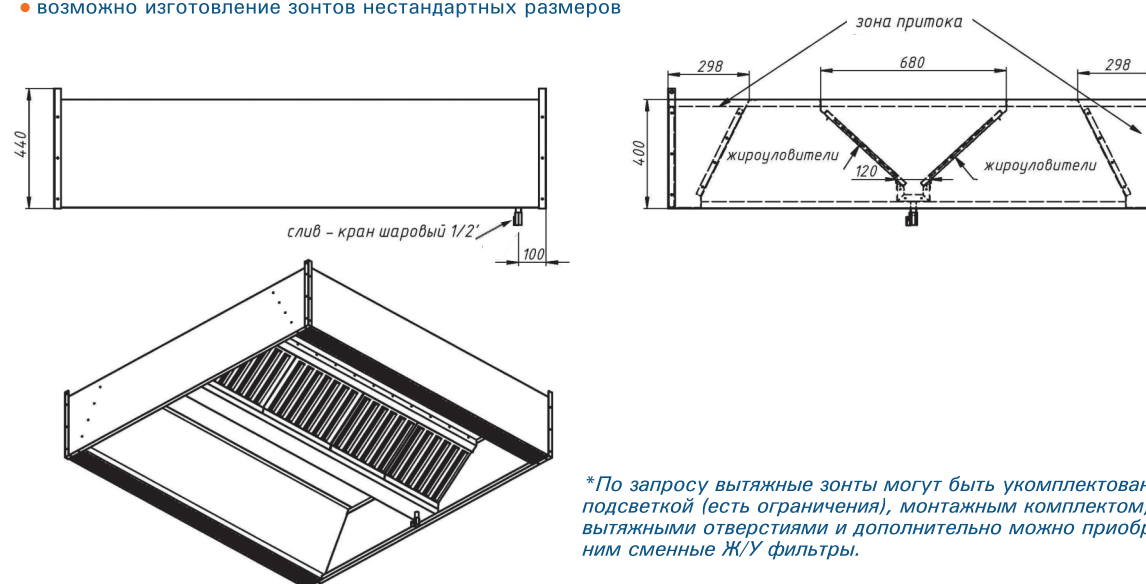

ЗОНТЫ ВЕНТИЛЯЦИОННЫЕ

Зонты приточно-вытяжные пристенные ЗПВП

- с ж/у фильтрами и сливным краном
- возможно исполнение с подсветкой или без неё
- возможна комплектация монтажным комплектом
- материал – нержавеющая сталь AISI 430
- длина: от 800 до 3000 мм
- ширина: от 700 до 1200 мм
- высота: 400 мм
- возможно изготовление зонтов нестандартных размеров

Зонты приточно-вытяжные островные ЗПВО

- с ж/у фильтрами и поддонами
- возможно исполнение с подсветкой или без неё
- возможна комплектация монтажным комплектом
- материал – нержавеющая сталь AISI 430
- длина: от 1200 до 3000 мм
- ширина: от 1400 до 2000 мм
- высота: 400 мм
- возможно изготовление зонтов нестандартных размеров