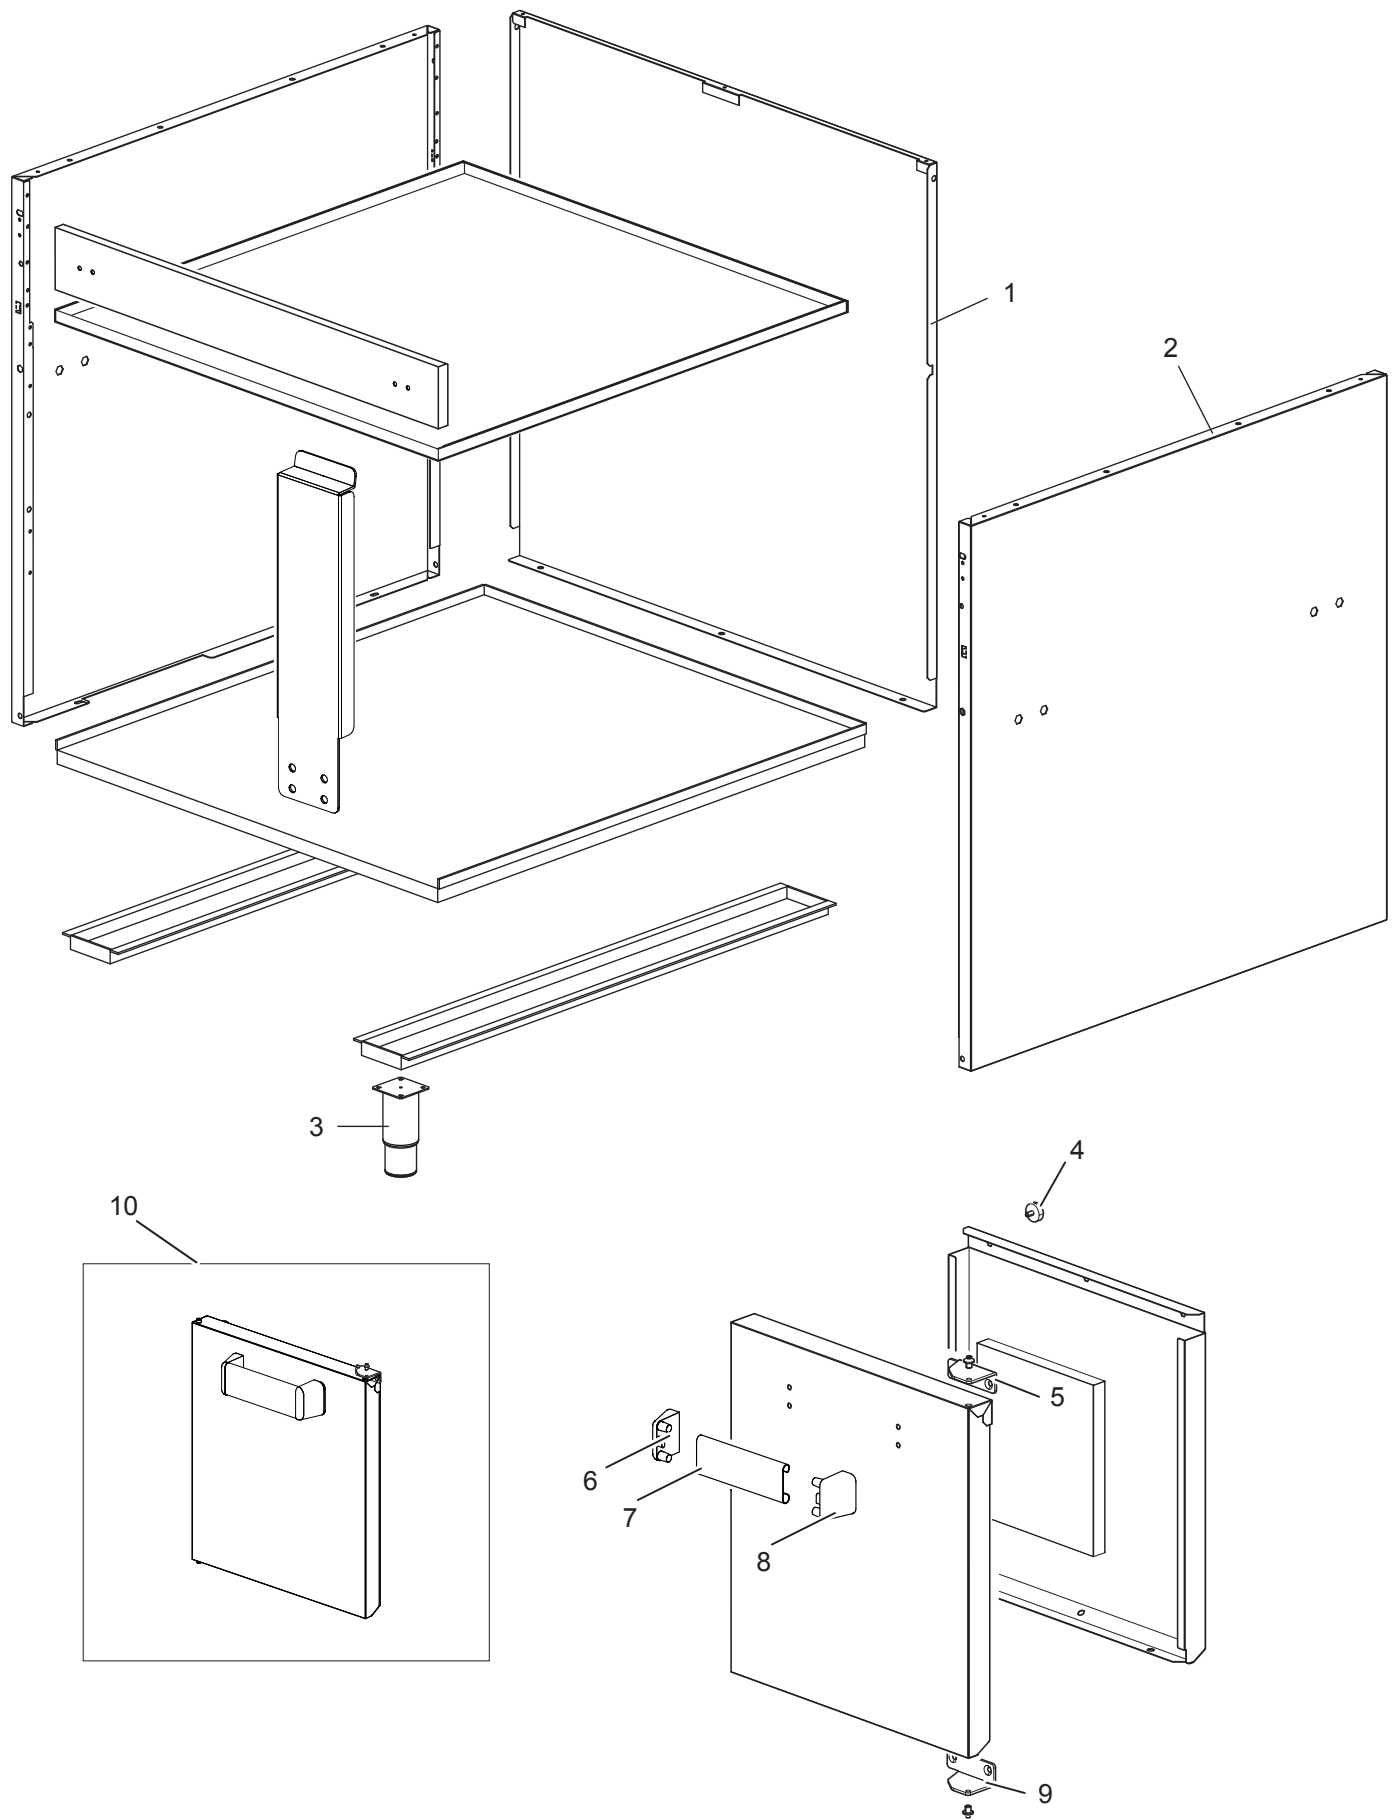

1	184978	GRIGLIA CAMINO GRILLE POUR CHEMINÉE KAMINROST CHIMNEY GRILL	
2	RTCU700248 <i><u>Recommended spare parts</u></i>	PIASTRA ELETTRICA 2,6 KW PLAQUE ELECTRIQUE 2,6 KW ELEK.KOCHPLATTE 2,6 KW ELECTRIC PLATE 2,6 KW	
3	182706	COPERCHIO PIASTRA ELETTRICA COUVERCLE PLAQUE ELECTRIQUE DECKEL FUER ELEKTRISCHEPLATTE ELECTRIC PLATE COVER	
5	183404	CRUSCOTTO PANNEAU DE CONTROLE FRONT BLENDE CONTROL PANEL	
9	168878 <i><u>Recommended spare parts</u></i>	CORPO MANOPOLA COMMUTATORE POIGNEE COMMUTATEUR UMSCHALTER-KNOPFKOERPER COMMUTATOR KNOB	
10	186398 <i><u>Recommended spare parts</u></i>	ANELLO MANOPOLA COMMUTATORE RING COMMUTATEUR KLEBERING KNEBEL TAKTSCHALTER SWITCH RING	