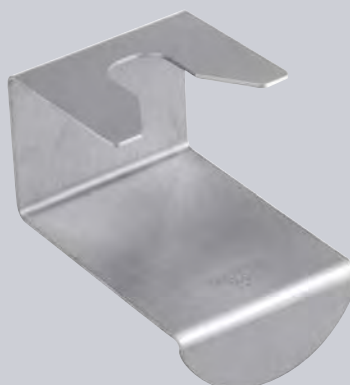

8210/P

PORTA GRUPPO.
Tamping stand.
Подставка для
темперовки.