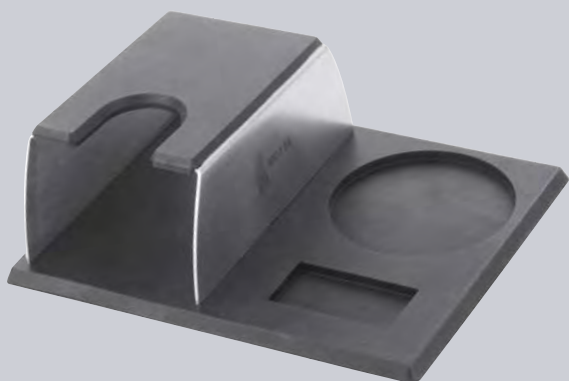

680

PORTA GRUPPO.
Tamping stand.
Подставка для
темперовки.

680/KT

SET PORTA GRUPPO
Tamping stand kit.
Набор для темперовки.

8210

PORTA GRUPPO.
Tamping stand.
Подставка для
темперовки.

8210/P

PORTA GRUPPO.
Tamping stand.
Подставка для
темперовки.

8217

SUPPORTO PORTA FILTRO ROSSO.
Red tamping stand
Подставка для портафилтра красная

8215

SUPPORTO PORTA FILTRO NERO.
Black tamping stand
Подставка для портафилтра чёрная