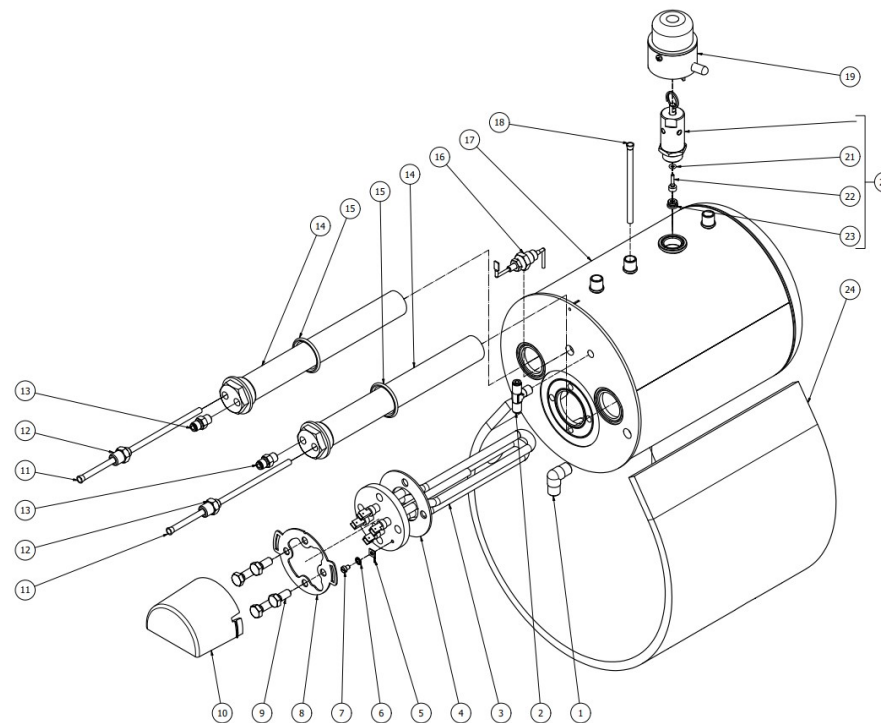

TABLE 5
OTTO DE/PM

TABLE 6A
OTTO PM

POS	CODE	DESCRIPTION
1	5162534LL	EXCHANGER PIPE 2°GR FITTING 1/8
2	5162533LL	EXCHANGER PIPE 1°GR FITTING 1/8
3	5162532LL	SURPRESSION VALVE PIPE FITTING 1/8
4	7304001AL	FITTING 1/8
5	5492019	GASKET D8 X 2 ASBESTOS FREE
6	5221835	CAP NUT 1/8