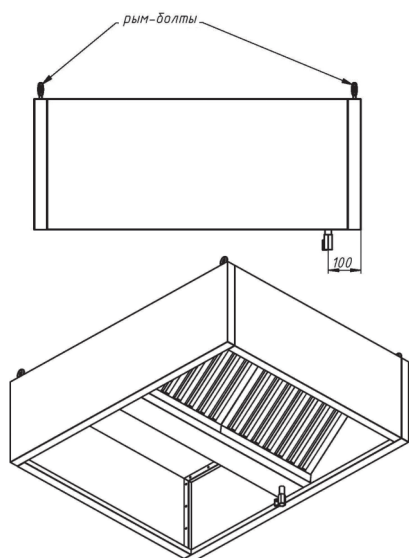

### Зонты вытяжные пристенные ЗВП

- с ж/у фильтрами и сливным краном
- возможно исполнение с подсветкой или без нее
- возможна комплектация монтажным комплектом
- материал – нержавеющая сталь AISI 430
- длина: от 800 до 3000 мм
- ширина: от 700 до 1200 мм
- высота: 400 мм
- возможно изготовление зонтов нестандартных размеров

### Зонты вытяжные пристенные «КЕПКА» ЗВПК

- с ж/у фильтрами и сливным краном
- возможно исполнение с подсветкой или без неё
- возможна комплектация монтажным комплектом
- материал – нержавеющая сталь AISI 430
- длина: от 800 до 3000 мм
- ширина: от 700 до 1200 мм
- высота: 400 мм
- возможно изготовление зонтов нестандартных размеров

### Зонты вытяжные островные ЗВО

- с ж/у фильтрами и сливным краном
- возможно исполнение с подсветкой или без неё
- возможна комплектация монтажным комплектом
- материал – нержавеющая сталь AISI 430
- длина: от 800 до 3000 мм
- ширина: от 700 до 2000 мм
- высота: 400 мм
- возможно изготовление зонтов нестандартных размеров