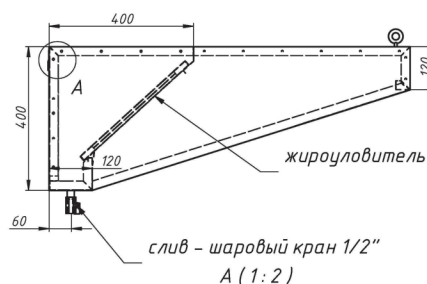

### Зонты вытяжные пристенные ЗВП

- с ж/у фильтрами и сливным краном
- возможно исполнение с подсветкой или без нее
- возможна комплектация монтажным комплектом
- материал – нержавеющая сталь AISI 430
- длина: от 800 до 3000 мм
- ширина: от 700 до 1200 мм
- высота: 400 мм
- возможно изготовление зонтов нестандартных размеров

### Зонты вытяжные пристенные «КЕПКА» ЗВПК

- с ж/у фильтрами и сливным краном
- возможно исполнение с подсветкой или без неё
- возможна комплектация монтажным комплектом
- материал – нержавеющая сталь AISI 430
- длина: от 800 до 3000 мм
- ширина: от 700 до 1200 мм
- высота: 400 мм
- возможно изготовление зонтов нестандартных размеров