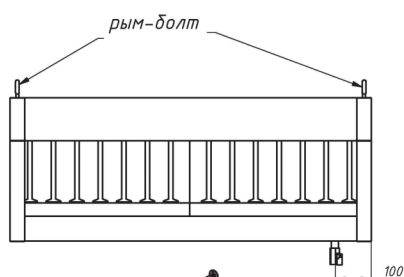

### Зонты вытяжные пристенные ЗВП

- с ж/у фильтрами и сливным краном
- возможно исполнение с подсветкой или без нее
- возможна комплектация монтажным комплектом
- материал – нержавеющая сталь AISI 430
- длина: от 800 до 3000 мм
- ширина: от 700 до 1200 мм
- высота: 400 мм
- возможно изготовление зонтов нестандартных размеров

### Зонты вытяжные пристенные «КЕПКА» ЗВПК

- с ж/у фильтрами и сливным краном
- возможно исполнение с подсветкой или без неё
- возможна комплектация монтажным комплектом
- материал – нержавеющая сталь AISI 430
- длина: от 800 до 3000 мм
- ширина: от 700 до 1200 мм
- высота: 400 мм
- возможно изготовление зонтов нестандартных размеров