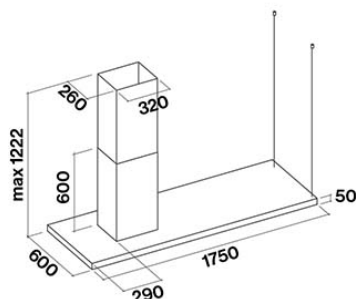

Газовая поверхность: 63 см

Электр. поверхность: 52 см

УПАКОВКА: ВЕС И ОБЪЕМ

Вес БРУТТО

59 kg

Вес НЕТТО

48 kg

Объём

0.66 м³

Размер упаковки

Длина

1905 mm

Высота

475 mm

Ширина

725 mm

Макс. давление (Па)

500 Pa

Макс. мощность мотора (Вт)

215 W

Класс энергоэффективности

C

LUMEN ISOLA 175 - VERSIONE SINISTRA
LUMEN ISLAND 175 - LEFT-HAND VERSION

LUMEN ISOLA 175

Версия
Островная 175 см - 800/1280
м3/ч (управление слева)

Коллекция
Design

EAN код
8034122358604

ТЕХНИЧЕСКИЕ ДАННЫЕ МОТОРА

Скорость мотора	1	2	3	4
Уровень шума dB(A)re1pW-I.E.C.60704-2-13	49	55	61	67
Производительность (м3/ч) I.E.C.61591	270	360	470	670
Макс. давление (Па)	390	420	460	500
Потребляемая мощность мотора	134	156	180	215
Диффузор	150	150	150	150