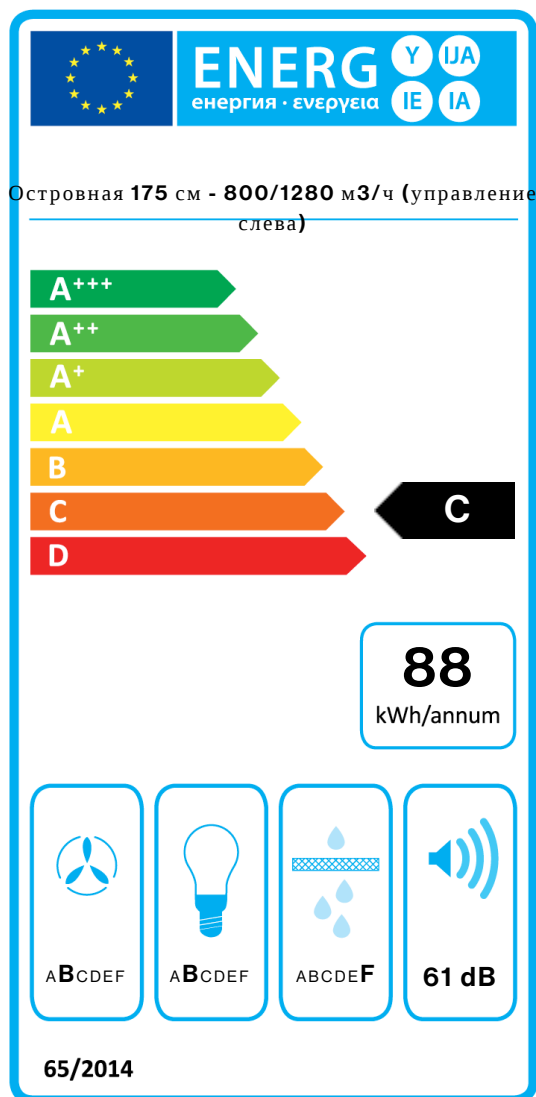

Особенности

Максимальное потребление

280 W

Напряжение

220-240V

Частота

50-60Hz

ТЕХНИЧЕСКИЕ ДАННЫЕ

Макс. давление (Па)

500 Pa

Макс. мощность мотора (Вт)

215 W

Класс энергоэффективности

C

LUMEN ISOLA 175 - VERSIONE SINISTRA
LUMEN ISLAND 175 - LEFT-HAND VERSION

LUMEN ISOLA 175

Версия
Островная 175 см - 800/1280
м3/ч (управление слева)

Коллекция
Design

EAN код
8034122358604

ТЕХНИЧЕСКИЕ ДАННЫЕ МОТОРА

Скорость мотора	1	2	3	4
Уровень шума dB(A)re1pW-I.E.C.60704-2-13	49	55	61	67
Производительность (м3/ч) I.E.C.61591	270	360	470	670
Макс. давление (Па)	390	420	460	500
Потребляемая мощность мотора	134	156	180	215
Диффузор	150	150	150	150

ПРОИЗВОДИТЕЛЬНОСТЬ/ДАВЛЕНИЕ

LUMEN ISOLA 175

Версия
Островная 175 см - 800/1280
м3/ч (управление слева)

Коллекция
Design

EAN код
8034122358604

ЭНЕРГОЭФФЕКТИВНОСТЬ

PF		
S	Falmec Spa	
M	Островная 175 см - 800/1280 м3/ч (управление слева)	
AEC	87,8	kWh/a
EEC	C	
FDE	25,5	
FDEC	B	
LE	24,0	
LEC	B	
GFE	53,0	
GFEC	F	
Qmin	270,0	m³/h
Qmax	470,0	m³/h
Qboost	670,0	m³/h
SPEmin	49	dBa
SPEmax	61	dBa
SPEboost	67	dBa
PO	-	W
PS	0,48	W
PI		
F	1.1	
EEL	74,4	
Qbep	333,0	m³/h
Pbep	407	Pa
Qboost	670,0	m³/h
Wbep	147,7	W
WL	39,00	W
Emiddle	937	lex
Lwa-SPEmax	61	dBa