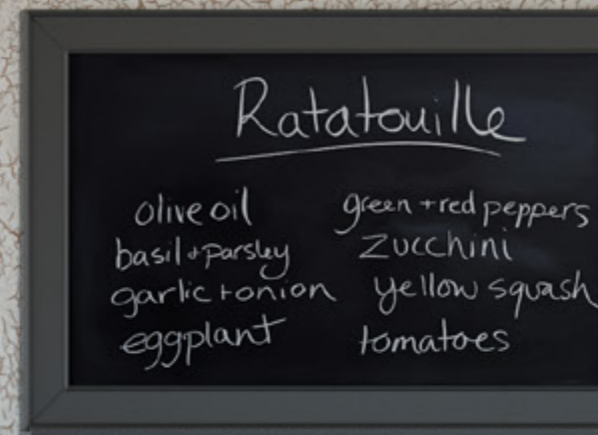

EAT

Настольные витрины AC59 AMRA. Универсальное исполнение –
настольное и встраиваемое в барную стойку

Table-top display cases AC59 AMRA. Multiple-purpose version –
table-top and suitable for building into a bar counter