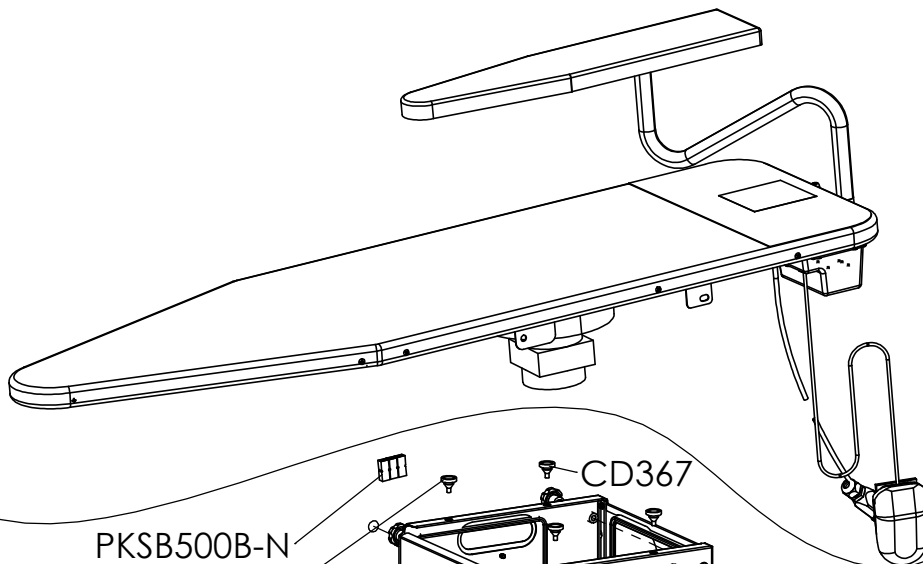

A

B

C

D

E

PKSB500B-N

PKSB500B-N
CD367

CD367

GV152

GV152

GV215

MC268

GV206

MC103

GV205

MX129

CD368

GV209

GV207-N

GV208

GV156

MC268

GV151

AST113

MC057

MC068

MC293

GV157

MC268

MC268

PS500