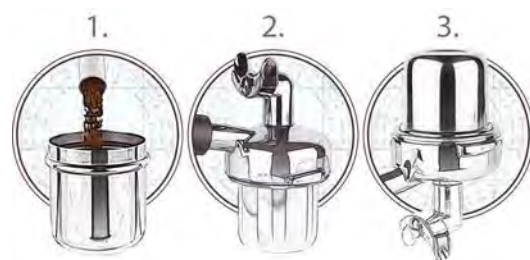

5350/60

h 60 mm
COFFEE DOSING CUP.
Coffee dosing cup
Дозатор кофе