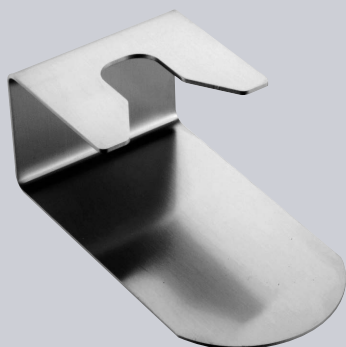

8210

PORTA GRUPPO.
Tamping stand.
Подставка для
темперовки.