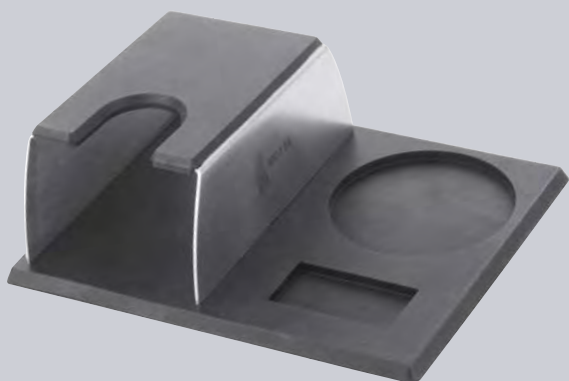

5200/40

IMBUTO PER MACINACAFFÉ.
Coffee grinder funnel 40 mm
Воронка для кофемолки 40 мм
5200/40 - h. 40 mm
5200/60 - h. 60 mm

5350/60

h 60 mm
COFFEE DOSING CUP.
Coffee dosing cup
Дозатор кофе

680

PORTA GRUPPO.
Tamping stand.
Подставка для
темперовки.