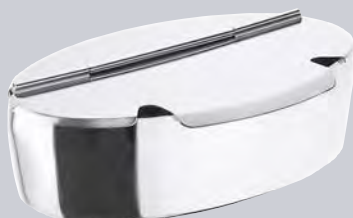

Sugar bowl Boccia

Сахарница Boccia

465

Ø 22 cm

PORTA BUSTINE DA BANCO.

Sugar bowl.

Подставка для сахара стик.

405