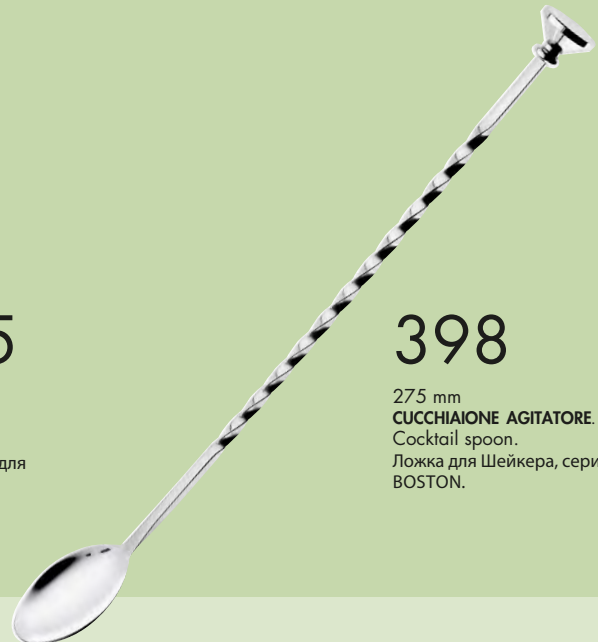

h. 71 mm
MISURINO DA COCKTAIL 2/4.
 Cocktail measuring cup.
 Мерный стакан для коктейля 2/4
 серия BOSTON.

260

h. 150 mm
RINFRESCA BIRRA.
 Beer cooler.
 Ёмкость для
 охлаждения пива.

1415

243 mm
CUCCHIAIO GHIACCIO ACCIAIO
 stainless steel ice spoon.
 Ложка для льда из
 нержавеющей стали

396

185 mm
PASSINO PER COCKTAIL
 Cocktail strainer.
 Стрейнер для коктейля,
 серия BOSTON.

512

125 mm
SPREMILIMONE.
 Lemon squeezer.
 Соковыжималка
 для лимона.

1425

208 mm
SPREMILIMONE.
 Lemon squeezer.
 Соковыжималка для
 лимона.

398

275 mm
CUCCHIAIONE AGITATORE.
 Cocktail spoon.
 Ложка для Шейкера, серия
 BOSTON.

148

190 mm
PESTAZUCCHERO.
Muddler.
Мадлер.

394/B

180 mm
APRI BOTTIGLIA BLU.
Blue opener.
Штопор синий.

394

180 mm
APRI BOTTIGLIA.
Opener.
Штопор.