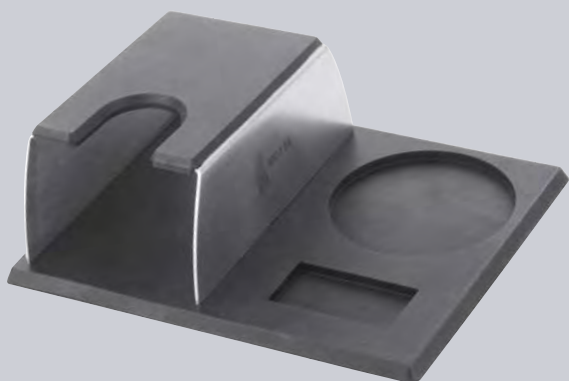

5200/40

IMBUTO PER MACINACAFFÈ.
Coffee grinder funnel 40 mm
Воронка для кофемолки 40 мм
5200/40 - h. 40 mm
5200/60 - h. 60 mm

5350/60

h 60 mm
COFFEE DOSING CUP.
Coffee dosing cup
Дозатор кофе

680

PORTA GRUPPO.
Tamping stand.
Подставка для
темперовки.