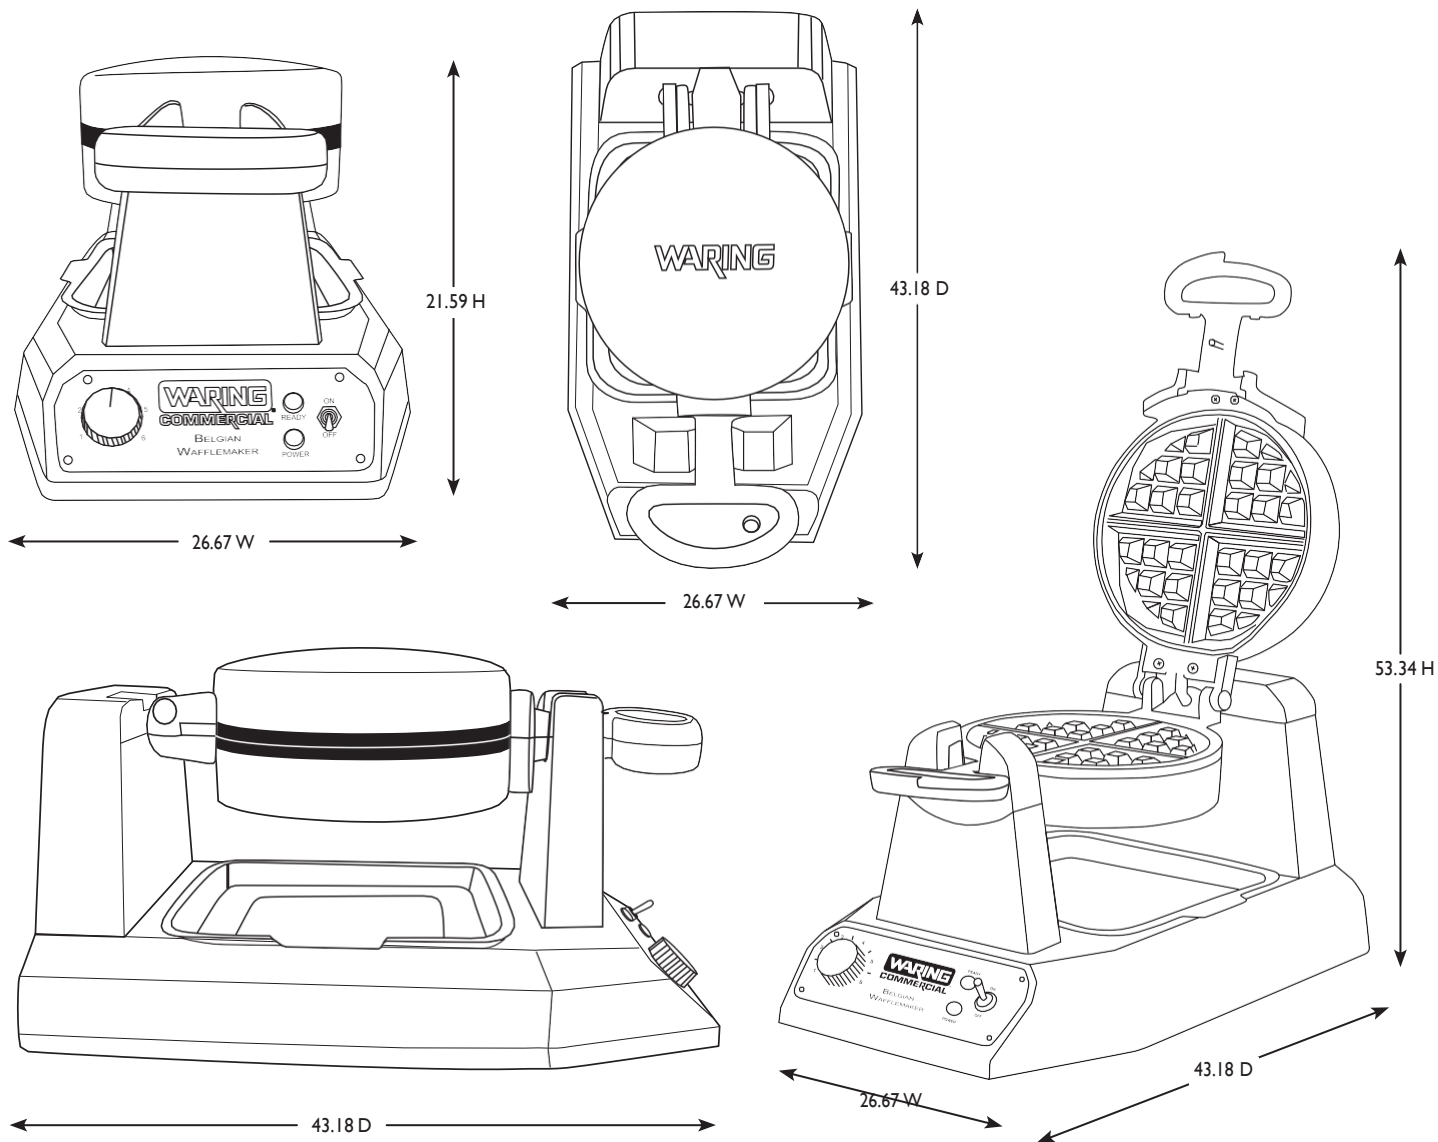

Односторонняя бельгийская вафельница

WW180XCE

WARING
COMMERCIAL

Бельгийская вафельница WW180XCE

РАЗМЕРЫ (CM)

Вес без упаковки: 6.03 кг