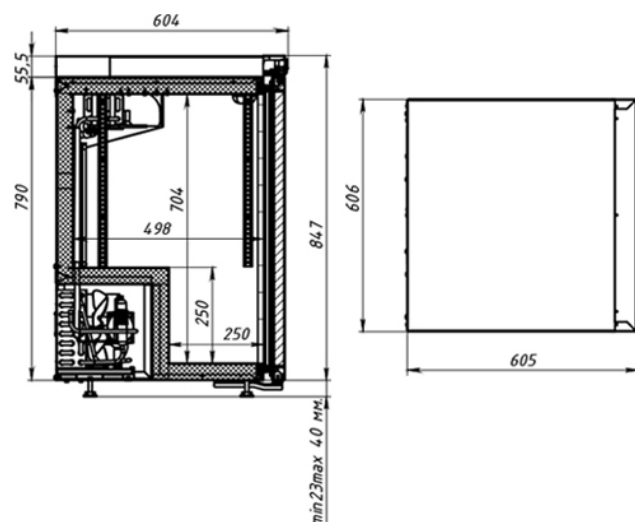

ПРОЕКТ:	
МОДЕЛЬ:	DM102-Bravo черный с замком
КОЛИЧЕСТВО:	
СОГЛАСОВАНИЕ:	
ДАТА:	07.10.2020

## DM102-Bravo черный с замком

Холодильный шкаф DM102-Bravo черный с замком предназначен для демонстрации и продажи продуктов и напитков.

### Технические характеристики

Диапазон рабочих температур, °С:	+1...+10
Объем, л:	150
Габаритные размеры, мм:	606*625*890
Толщина стенки корпуса, мм:	43
Условия окружающей среды (t, °С./вл-сть, %):	до +32/до 60
Тип охлаждения :	динамический
Хладагент:	R134a
Терморегулятор:	эл. блок
Допустимая нагрузка на полку, кг:	40
Размер полки, мм:	505*455
Шаг установки полок, мм:	12,5
Подсветка:	LED
Замок:	+
Система электропитания, В/Гц:	230/50

## Логистическая информация

Вес нетто, кг:	58
Вес брутто, кг:	65
Размеры в упаковке, мм:	720x660x1100

Производитель оставляет за собой право вносить изменения, принципиально не влияющие на эксплуатационные свойства оборудования, без предварительного уведомления.