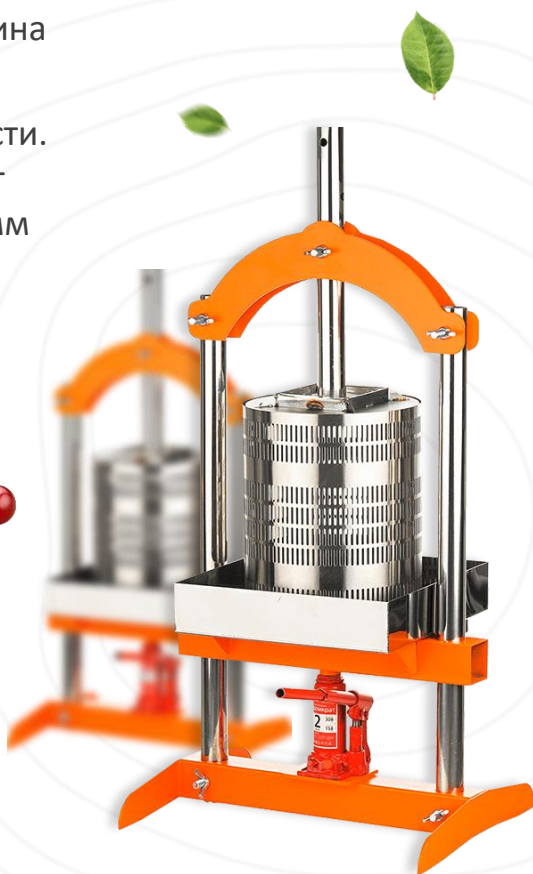

# Домкратный пресс

Прижимная пластина  
Нержавейка 3 мм  
с ребрами жесткости.  
Прижимной штифт  
из нержавеющей стали 4 мм

Лоток из пищевой  
нержавейки  
Собирает сок  
до последней капли

Домкрат 2 тонны  
Мощный домкрат  
выжимает сок без потерь

# Характеристики измельчителя

Масса  
22 кг

Высота  
1200 мм

Диаметр воронки  
425 мм

Размер обрешётки  
1240/800/470 мм

Мощность двигателя  
1,1 кВт

Производительность  
От 500 кг в час

Диаметр трубы  
180 мм