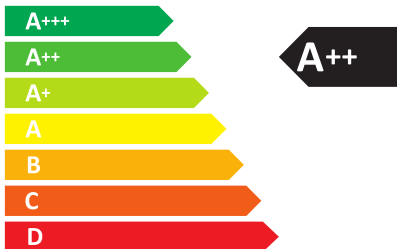

ENERG

енергия · ενεργεια

Y

IJA

IE

IA

Küppersbusch

DDL9830.0W

34
kWh/annum

ABCDEFGHI

ABCDEFGHI

ABCDEFG

67 dB

65/2014