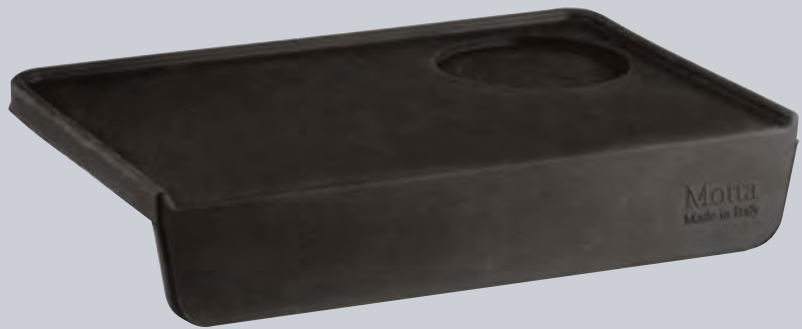

8215

SUPPORTO PORTA FILTRO NERO.
Black tamping stand
Подставка для портафилтра чёрная

275

TAMPING CAT
Кот - трамбовочный
коврик
21x14 cm

265

TAMPING MAT.
Коврик для темперовки
24x16 cm

4800

BARISTA KEY.
Barista key
Ключ Бариста