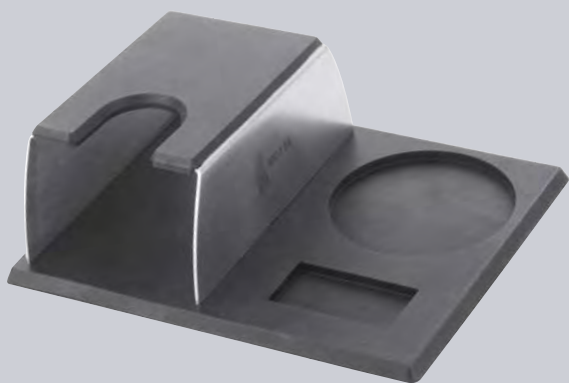

5200/40

IMBUTO PER MACINACAFFÈ.
Coffee grinder funnel 40 mm
Воронка для кофемолки 40 мм
5200/40 - h. 40 mm
5200/60 - h. 60 mm

5350/60

h 60 mm
COFFEE DOSING CUP.
Coffee dosing cup
Дозатор кофе

680

PORTA GRUPPO.
Tamping stand.
Подставка для
темперовки.