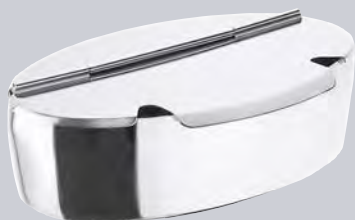

Sugar bowl Boccia

Сахарница Boccia

465

Ø 22 cm

PORTA BUSTINE DA BANCO.

Sugar bowl.

Подставка для сахара стик.

405