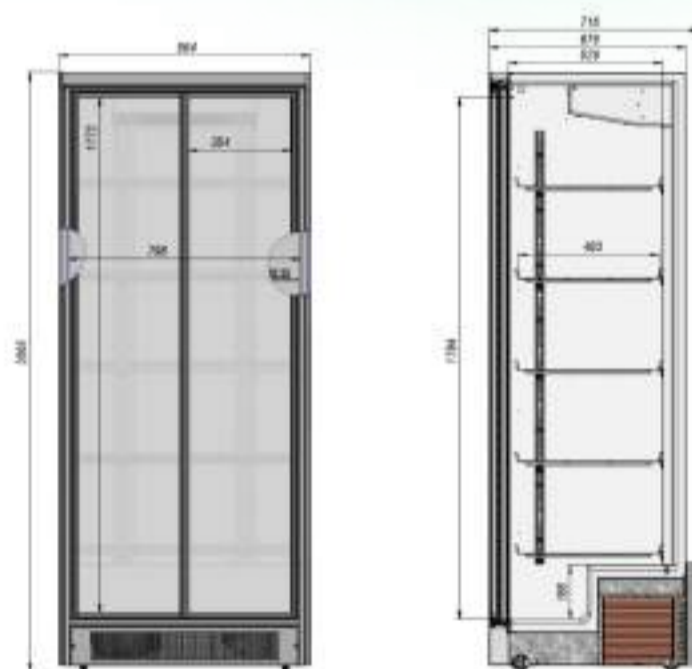

ОСОБЕННОСТИ МОДЕЛИ

☞	Диапазон температур	+2...+8°C
	Полезный объём	684 л
	Занимаемая площадь	0,63 кв.м
	Потребление электроэнергии в сутки (кВт)	6,6 кВт
✂	Внешние ВхШхГ	2055x862x737 мм
	Упаковка ВхШхГ	2190x870x740 мм
	Вес нетто/брутто	146/157 кг
	Вместимость	429x0,75

- Динамическое охлаждение;
- Автооттайка;
- Степень защиты – IP20;
- 5 решетчатых полок.

*доп. полки и ценникодержатели можно приобрести отдельно