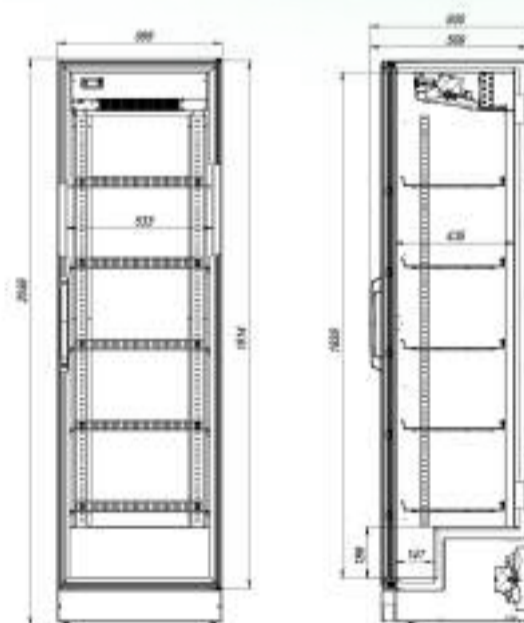

ОСОБЕННОСТИ МОДЕЛИ

📖	Диапазон температур	+2...+8°C	
	Полезный объём	354 л	
	Занимаемая площадь	0,36 кв.м	
	Потребление электроэнергии в сутки (кВт)	3,5 кВт	
✂	Внешние ВхШхГ	2064x595x600 мм	
	Упаковка ВхШхГ	2090x600x610 мм	
	Вес нетто/брутто	90/95 кг	
	Вместимость	189x0,68	

- Динамическое охлаждение;
- Автооттайка;
- Степень защиты – IP20;
- 5 решетчатых полок.

*доп. полки и ценникодержатели можно приобрести отдельно