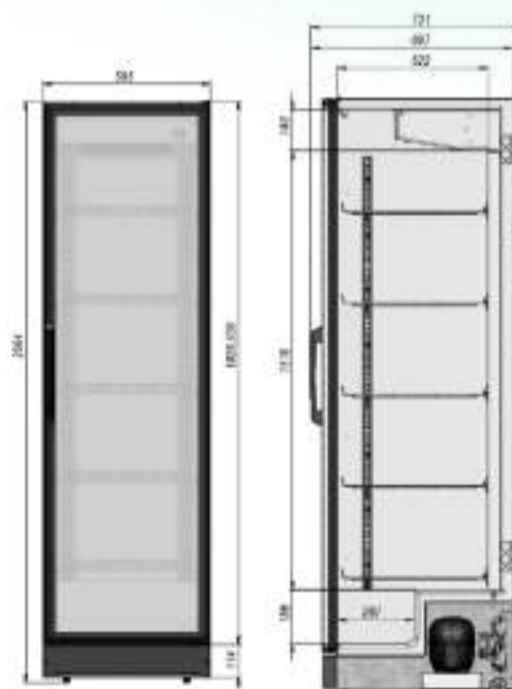

РАЗМЕРЫ ОКЛЕЙКИ

Боковые стикеры	595x2020 мм
Стикер на стекло	510x135 мм