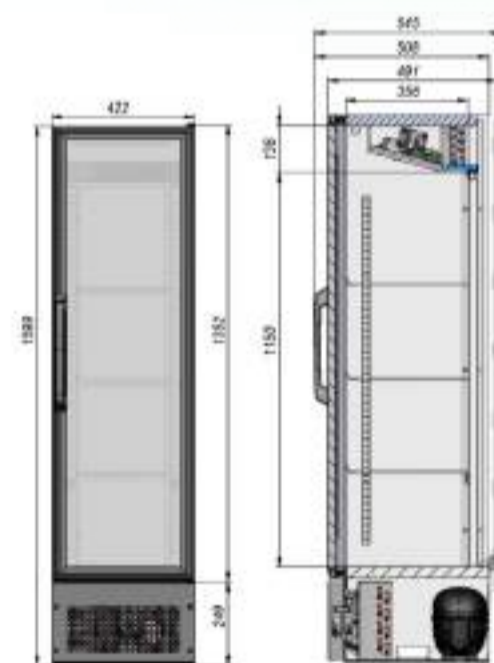

ОСОБЕННОСТИ МОДЕЛИ

📖	Диапазон температур	+2...+8°C
	Полезный объём	150 л
	Занимаемая площадь	0,23 кв.м
	Потребление электроэнергии в сутки (кВт)	2,5 кВт
✂	Внешние ВхШхГ	1599x422x545 мм
	Упаковка ВхШхГ	1650x435x560 мм
	Вес нетто/брутто	60/65 кг

Вместимость

- Динамическое охлаждение;
- Автооттайка;
- Степень защиты – IP20;
- 4 решетчатых полки.

*доп. полки и ценникодержатели можно приобрести отдельно