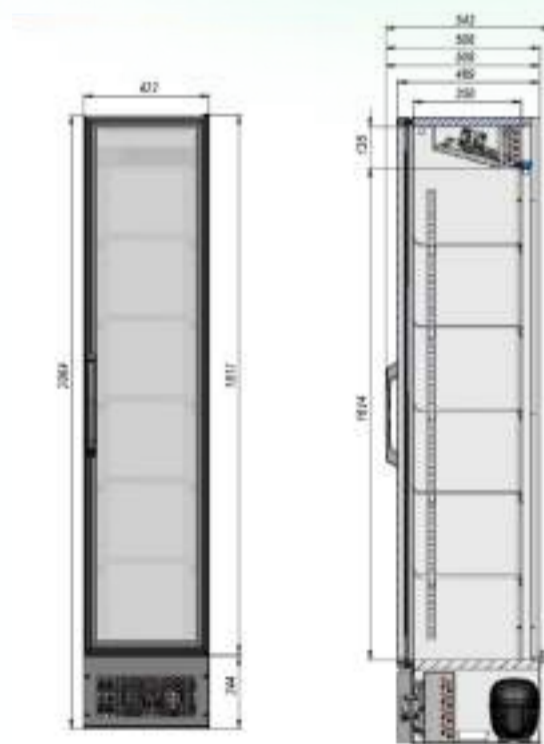

РАЗМЕРЫ ОКЛЕЙКИ

Боковые стикеры	415x2045 мм
Стикер на стекло	345x145 мм