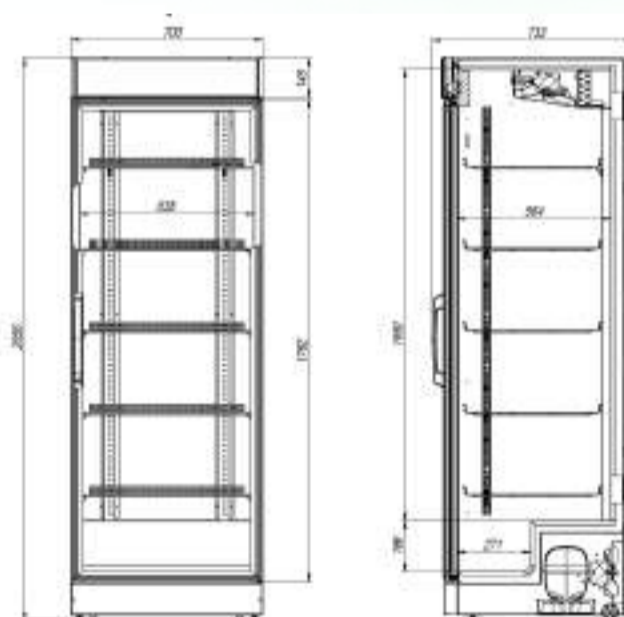

РАЗМЕРЫ ОКЛЕЙКИ

Боковые стикеры	595x2020 мм
Стикер на рекламный блок	665x142