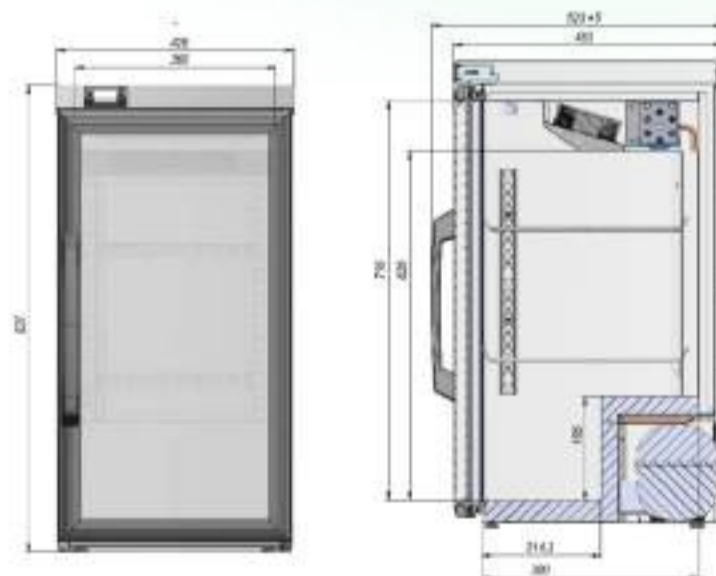

ОСОБЕННОСТИ МОДЕЛИ

📖	Диапазон температур	+2...+8°C
	Полезный объём	90 л
	Занимаемая площадь	0,22 кв.м
	Потребление электроэнергии в сутки (кВт)	1.9 кВт
✂	Внешние ВхШхГ	837x424x523 мм
	Упаковка ВхШхГ	850x435x530 мм
	Вес нетто/брутто	38/42 кг
	Вместимость	

- Динамическое охлаждение;
- Автооттайка;
- Степень защиты – IP20;
- 2 решетчатых полки.

*доп. полки и ценникодержатели можно приобрести отдельно