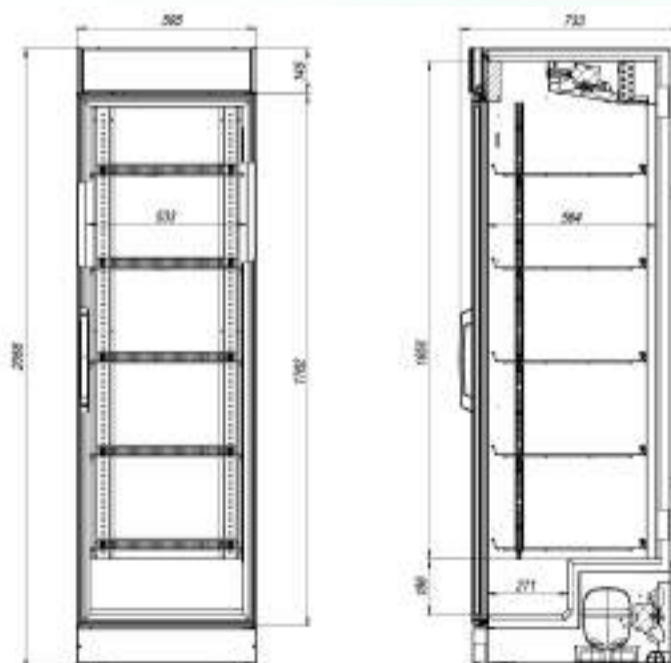

ОСОБЕННОСТИ МОДЕЛИ

📖	Диапазон температур	+2...+8°C
	Полезный объём	500 л
	Занимаемая площадь	0,44 кв.м
	Потребление электроэнергии в сутки (кВт)	4 кВт
✂	Внешние ВхШхГ	2064x595x730 мм
	Упаковка ВхШхГ	2090x605x740мм
	Вес нетто/брутто	110/115 кг
	Вместимость	287x0,75

- Динамическое охлаждение;
- Автооттайка;
- Степень защиты – IP20;
- 5 решетчатых полок.

*доп. полки и ценникодержатели можно приобрести отдельно