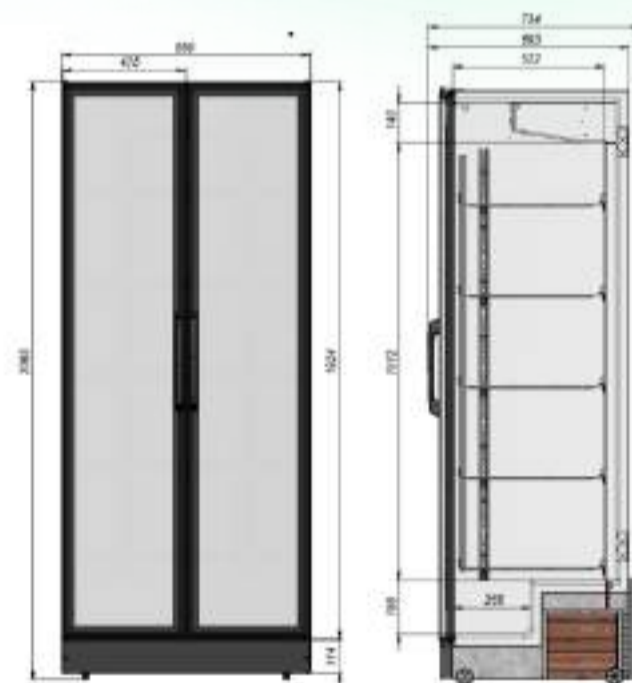

ОСОБЕННОСТИ МОДЕЛИ

📖	Диапазон температур	+2...+8°C
	Полезный объём	684 л
	Занимаемая площадь	0,63 кв.м
	Потребление электроэнергии в сутки (кВт)	6,6 кВт
✂	Внешние ВхШхГ	2055x865x695 мм
	Упаковка ВхШхГ	2190x870x740 мм
	Вес нетто/брутто	146/157 кг
	Вместимость	429x0,5

- Динамическое охлаждение;
- Автооттайка;
- Степень защиты – IP20;
- 5 решетчатых полок.

*доп. полки и ценникодержатели можно приобрести отдельно