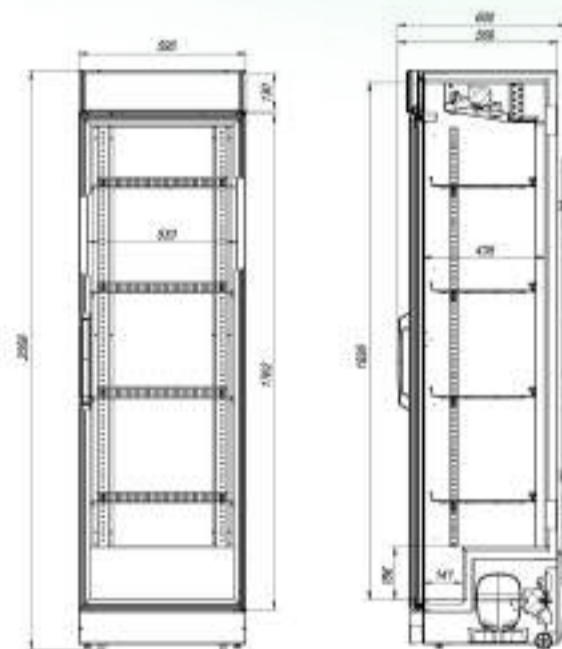

РАЗМЕРЫ ОКЛЕЙКИ

Боковые стикеры	465x2020 мм
Стикер на рекламный блок	560x142 мм