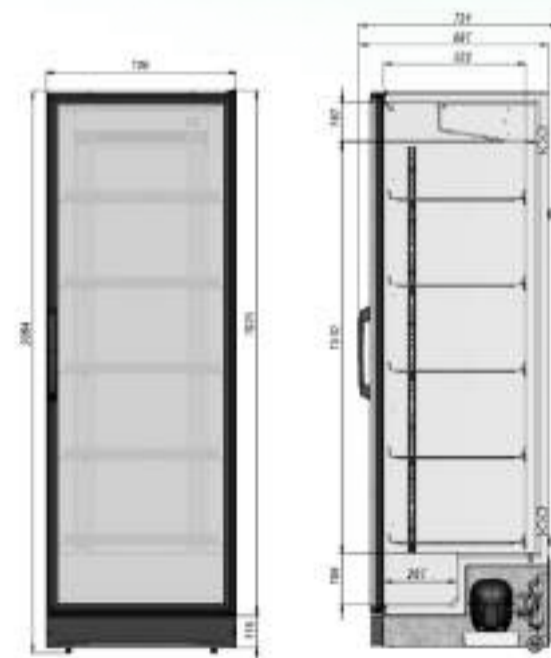

ОСОБЕННОСТИ МОДЕЛИ

☞	Диапазон температур	+2...+8°C
	Полезный объём	602 л
	Занимаемая площадь	0,51 кв.м
	Потребление электроэнергии в сутки (кВт)	5 кВт
✂	Внешние ВхШхГ	2064x700x731 мм
	Упаковка ВхШхГ	2090x710x740 мм
	Вес нетто/брутто	125/132 кг
	Вместимость	351x0,5

- Динамическое охлаждение;
- Автооттайка;
- Степень защиты – IP20;
- 5 решетчатых полок.

*доп. полки и ценникодержатели можно приобрести отдельно