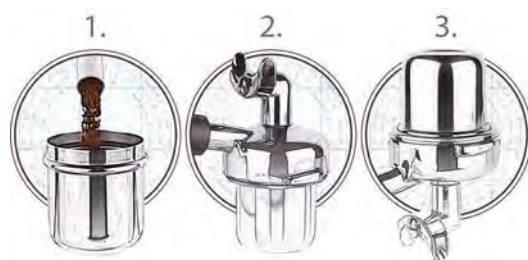

7750

Ø 105 mm
BATTIFILTRO.
Knock box.
Ведро для жмыха.

5200/40

IMBUTO PER MACINACAFFÈ.
Coffee grinder funnel 40 mm
Воронка для кофемолки 40 мм
5200/40 - h. 40 mm
5200/60 - h. 60 mm

5350/60

h 60 mm
COFFEE DOSING CUP.
Coffee dosing cup
Дозатор кофе