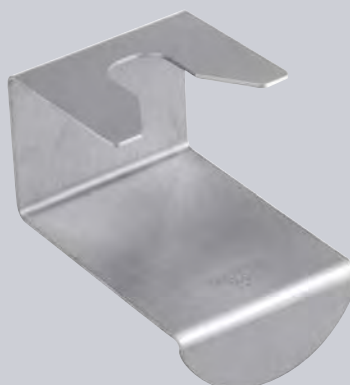

680

PORTA GRUPPO.
Tamping stand.
Подставка для
темперовки.

680/KT

SET PORTA GRUPPO
Tamping stand kit.
Набор для темперовки.

8210

PORTA GRUPPO.
Tamping stand.
Подставка для
темперовки.

8210/P

PORTA GRUPPO.
Tamping stand.
Подставка для
темперовки.