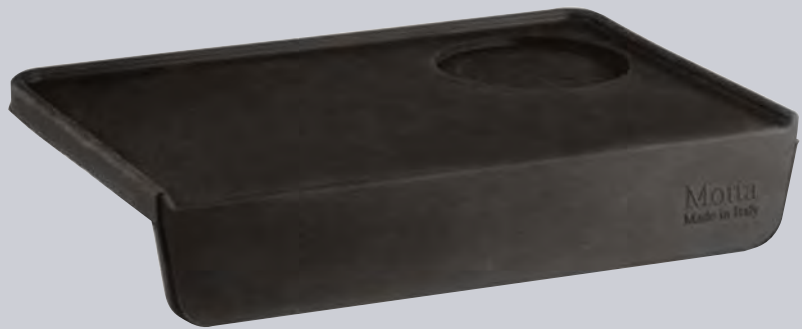

8217

SUPPORTO PORTA FILTRO ROSSO.
Red tamping stand
Подставка для портафилтра красная

8215

SUPPORTO PORTA FILTRO NERO.
Black tamping stand
Подставка для портафилтра чёрная

275

TAMPING CAT
Кот - трамбовочный
коврик
21x14 cm