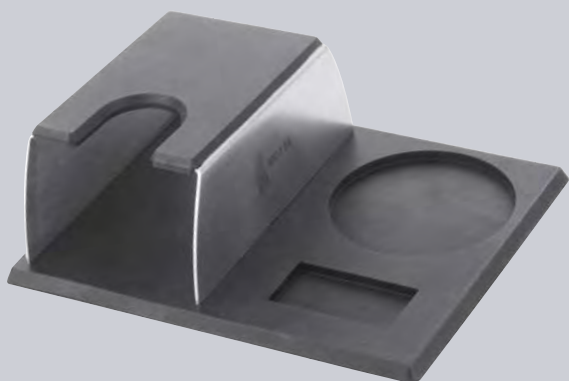

680

PORTA GRUPPO.
Tamping stand.
Подставка для
темперовки.

680/KT

SET PORTA GRUPPO
Tamping stand kit.
Набор для темперовки.

8210

PORTA GRUPPO.
Tamping stand.
Подставка для
темперовки.

8210/P

PORTA GRUPPO.
Tamping stand.
Подставка для
темперовки.