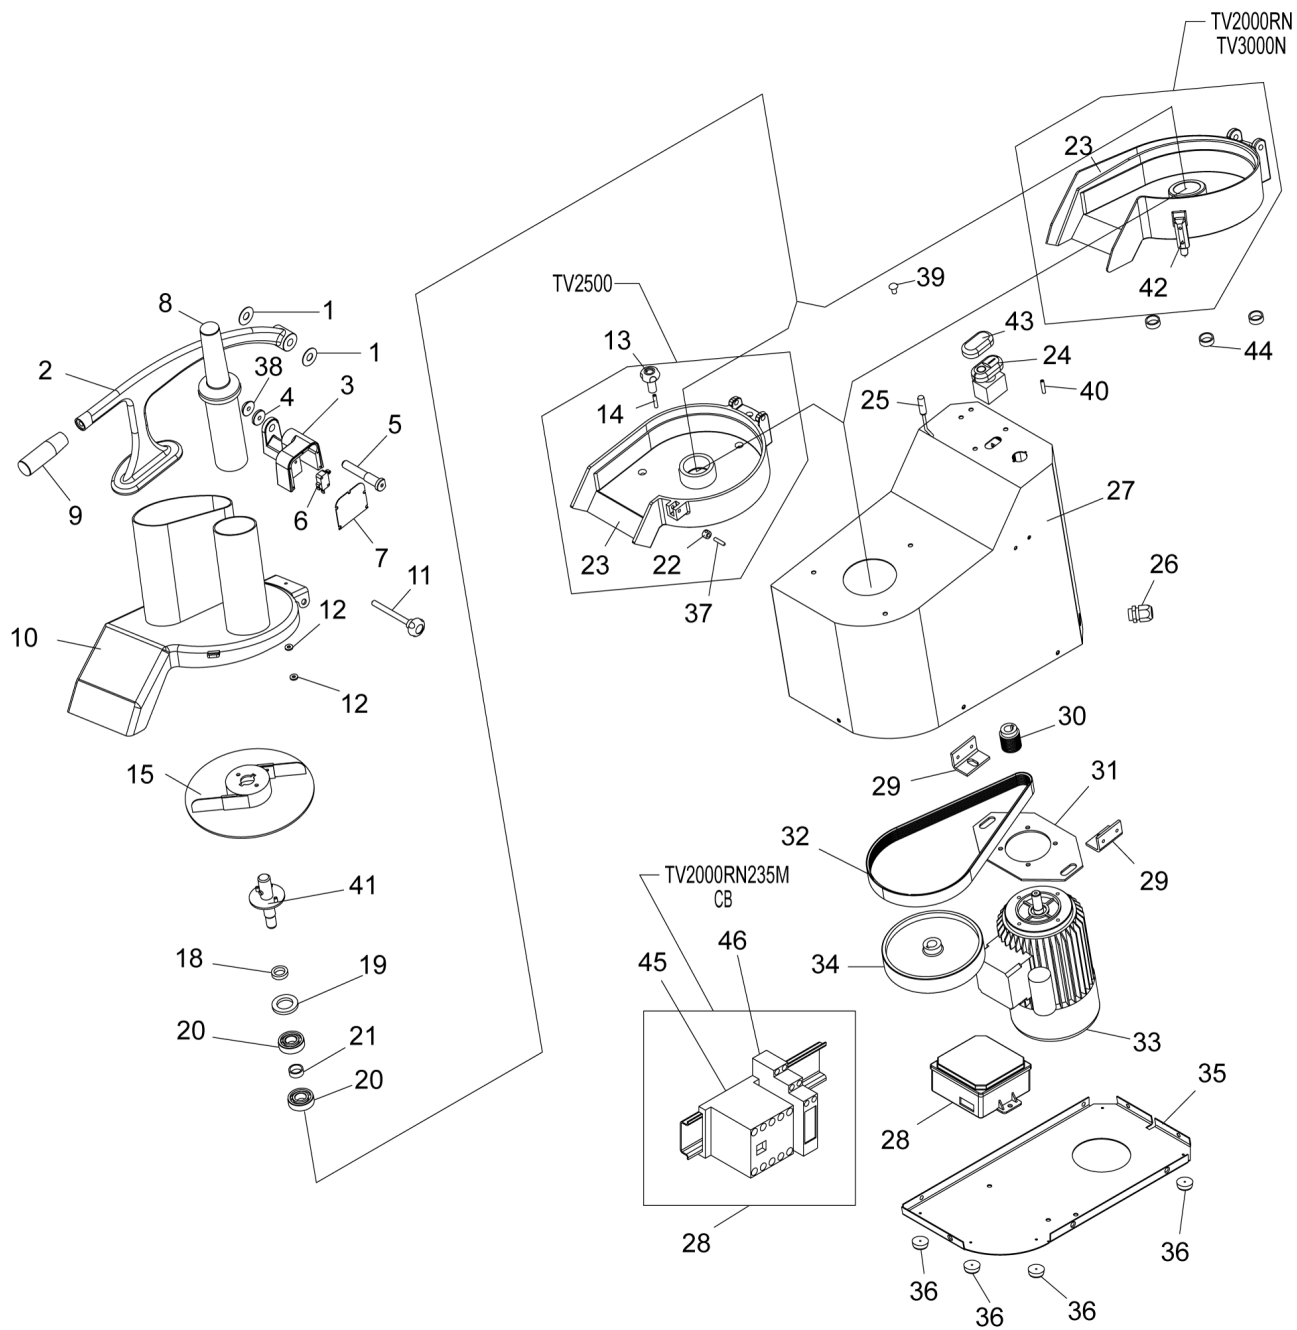

POS. CODE

29	SL3184
30	36G0030
31	SL1467
32	SL1473
33	SL1470
33	SL1471
34	36G6600
35	SL3179
36	SL0235
36	SL4075
37	SL1391
38	SL3575R0
39	SL2549
40	SL3867
41	SA1131
42	SL0421
43	SL3959
44	SL1588
45	32Z4840
46	SL4407