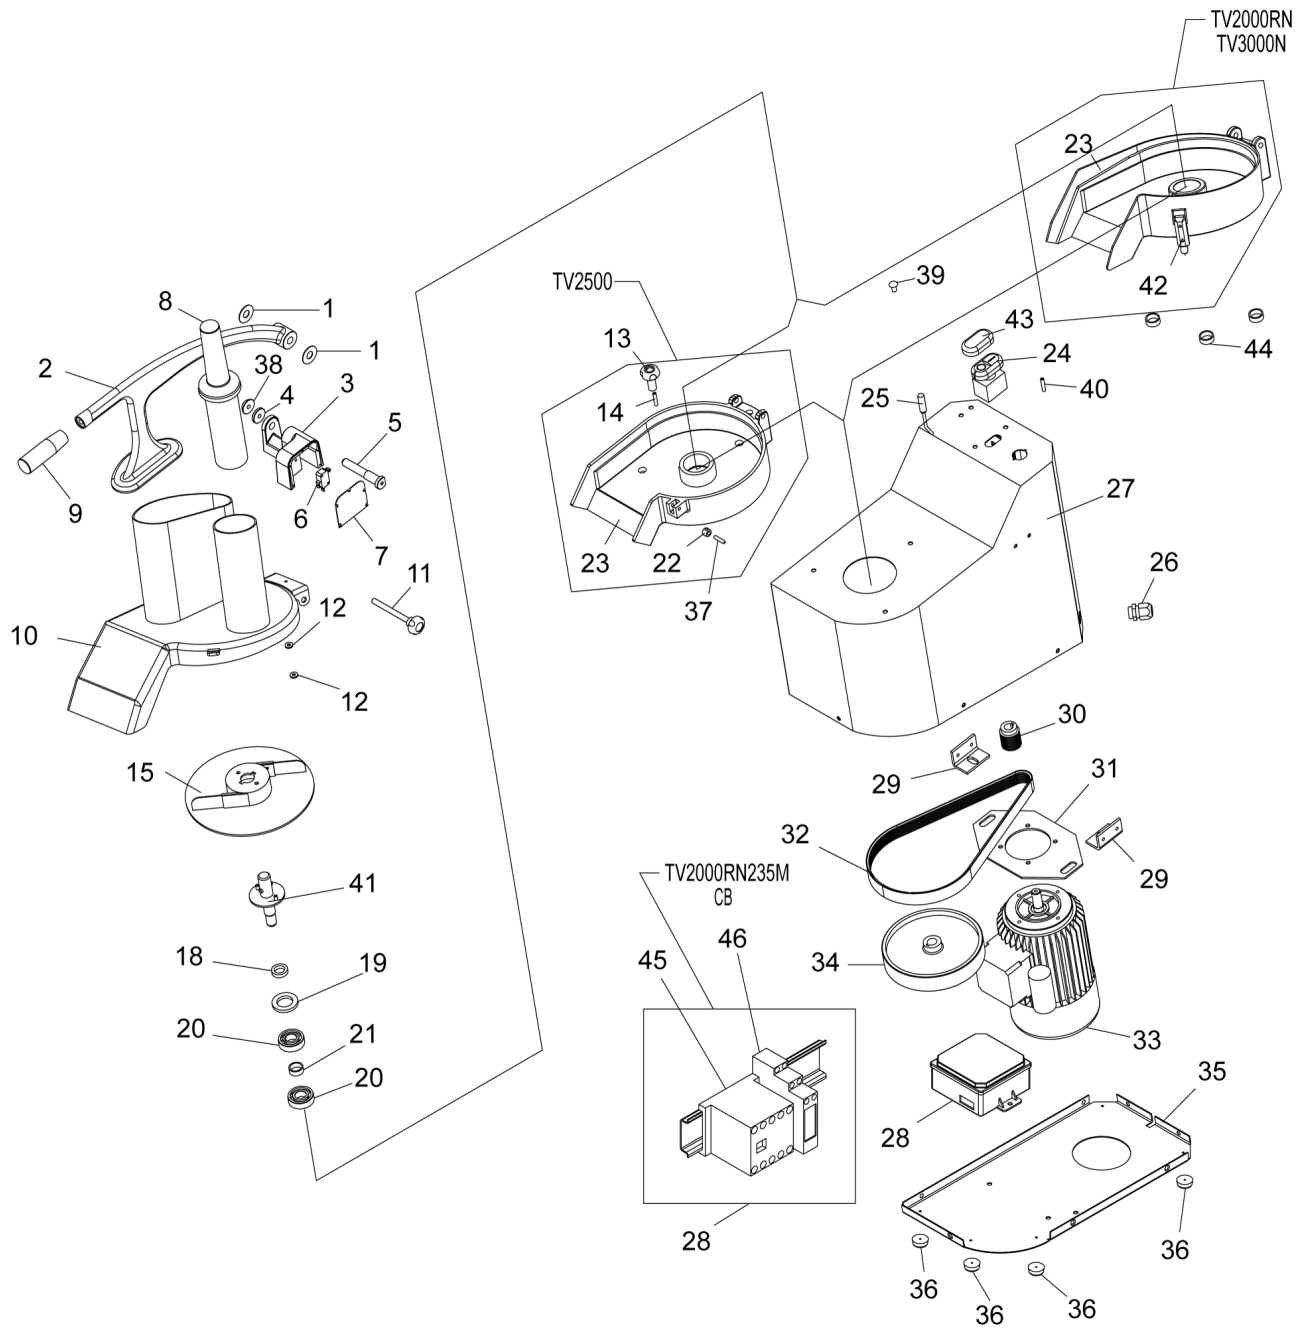

POS. CODE

1	SL3274
2	SA1114
3	SL3177
4	SL1497
5	SL3176
6	SL0885
7	SL3180
8	SL4069
9	SL0106
10	SL3208
10	SL3464
11	SL3258
12	SL3425
13	SL3626
14	SL3625
15	SA2700
15	SL0843
18	SL1376
19	SL1380
20	SL0131
21	SL1381
22	SL1388
23	SA1153
23	SA1155
23	SL1590
23	SL1590
23	SL3174
24	SA1048
24	SL0891
25	32W3240
26	SL1668
27	SL3171
27	SL3469
27	SL3540
28	SA1240
28	SA1250
28	SA1251