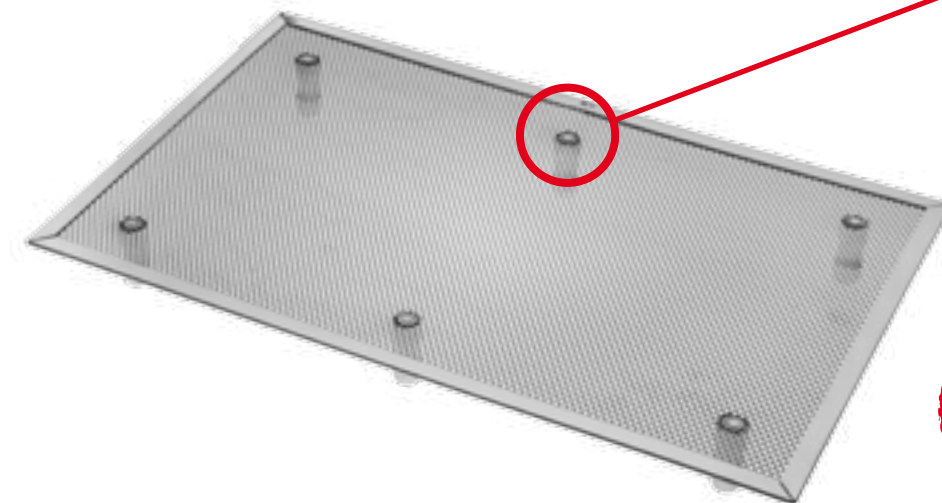

i
inox

628/40 Retina inox 40x60cm con piedini in alluminio - h 3cm
Rostfreier Netz 40x60cm, mit aluminium Füßen - h 3cm
Stainless steel screen 40x60cm with aluminium feet - h 3cm
Grille inox 40x60cm avec pieds - h 3cm
Red inox 40x60cm con patitas en aluminio - h 3cm