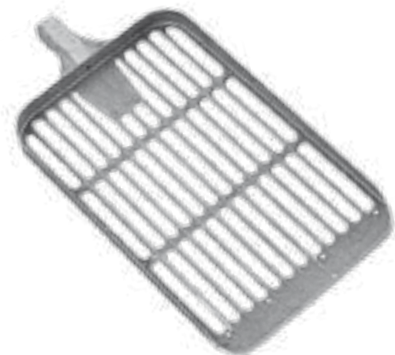

1229/36 Pala per sfornare pane leggera in lega di alluminio 35cm con attacco Ø 3cm
Schaukel zum Rausnehmen von Brot 35cm in Leicht Aluminiumlegierung, mit Anschluss Ø 3cm
Peel for taking out bread from the oven 35cm, in light alloy with connection Ø 3cm
Pelle perforée pour défourner le pain, en alliage aluminium léger 35cm avec embout Ø 3cm
Pala para deshornar pan aleación de aluminio ligera 35cm, con enganche Ø 3cm