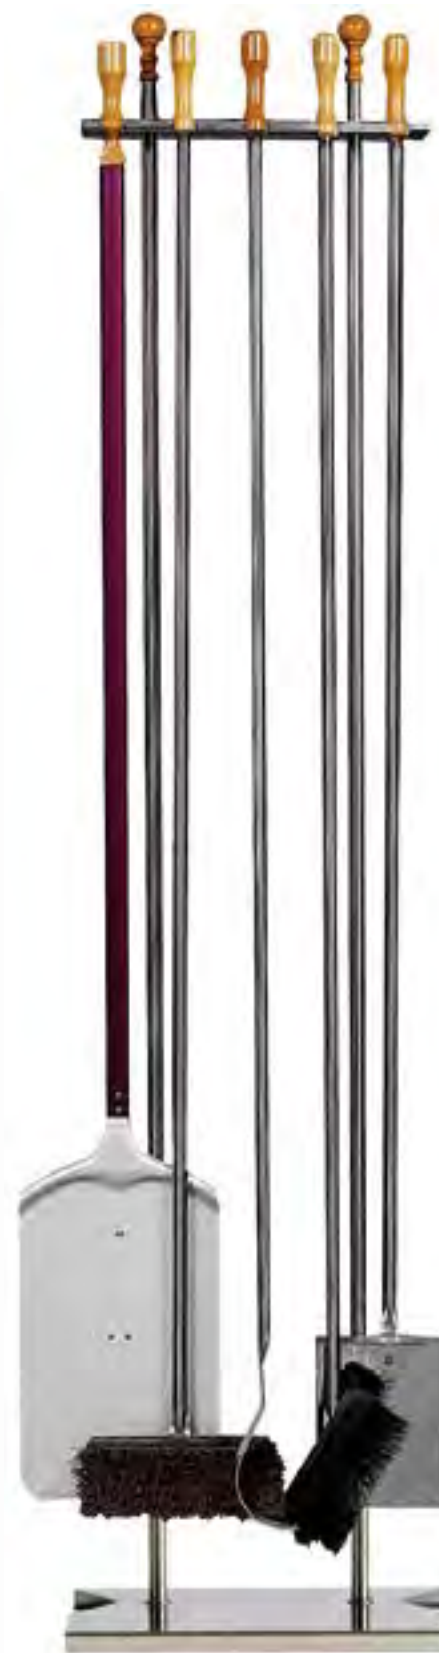

5 Supporto verticale inox 5 posti - h 180cm
Rostfreies senkrecht Gestell 5 Plätze - h 180cm
Vertical rack stainless steel 5 places - h 180cm
Support vertical inox 5 places - h 180cm
Soporte vertical de inox 5 plazas - h 180cm