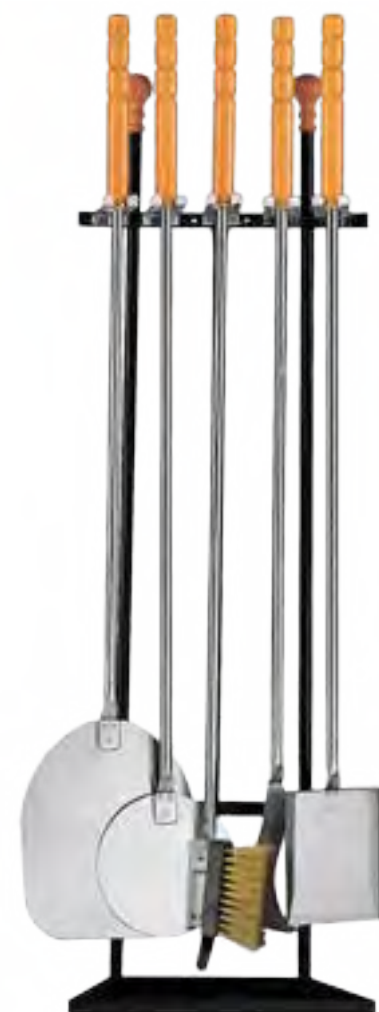

324 Servizio caminetto-forno-grill RUSTICO, con 5 attrezzi h 135cm (articoli 340/1-2-3-4-5 + supporto)

i
indicato per
uso domestico