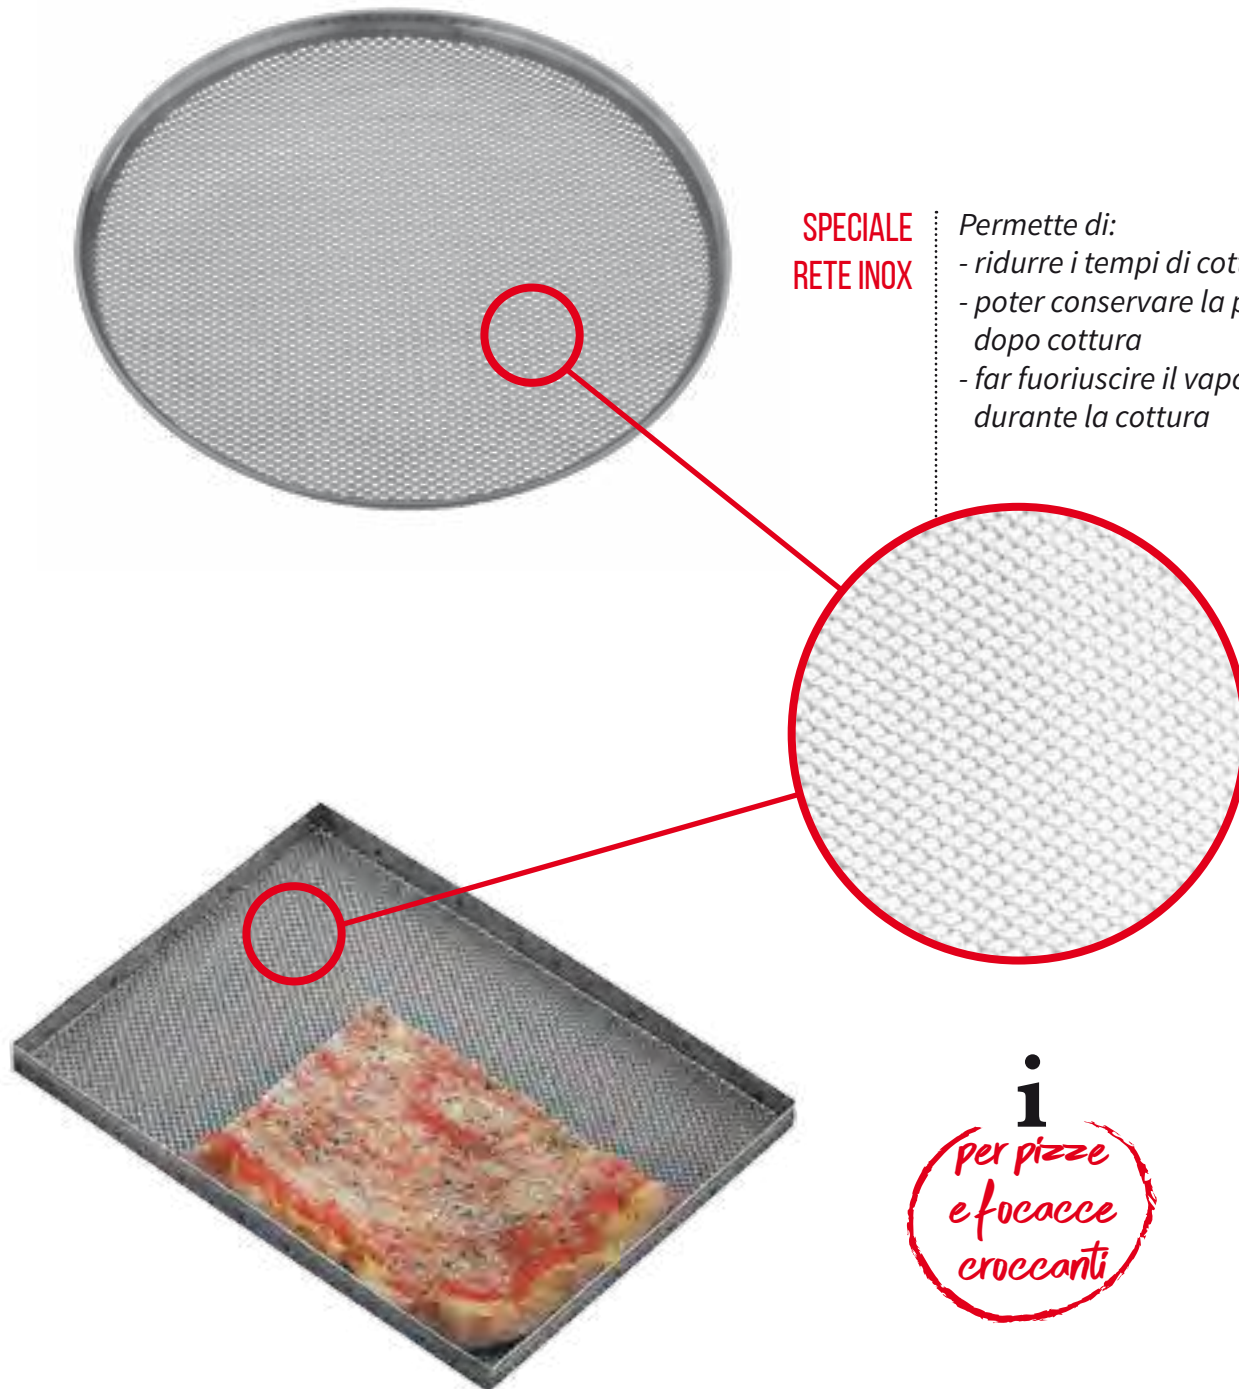

532/28 Teglia forata **GIOTTO** inox Ø 28cm - h 2cm
Gelochte Backform GIOTTO, rostfreier Stahl Ø 28cm - h 2cm
Perforated baking pan GIOTTO Ø 28cm Stainless steel - h 2cm
Grille bordée en inox GIOTTO de Ø 28cm - rehaussée - h 2cm
Placa agujereada GIOTTO inox Ø 28cm - h 2cm

532/30 Teglia forata **GIOTTO** inox Ø 30cm - h 2cm
532/33 Teglia forata **GIOTTO** inox Ø 33cm - h 2cm

SPECIALE RETE INOX Permette di:
- ridurre i tempi di cottura
- poter conservare la pizza dopo cottura
- far fuoriuscire il vapore durante la cottura

i per pizze e focacce croccanti

582/36 Teglia forata **GIOTTO** inox 36x50cm - h 3cm
Gelochte Backform GIOTTO, rostfreier Stahl, 36x50cm - h 3cm
Perforated baking pan GIOTTO 36x50cm - h 3cm
Grille bordee GIOTTO en inox de 36x50cm - rehaussée 3cm
Placa agujereada GIOTTO inox 36x50cm - h 3cm

582/40 Teglia forata **GIOTTO** inox 40x60cm - h 3cm