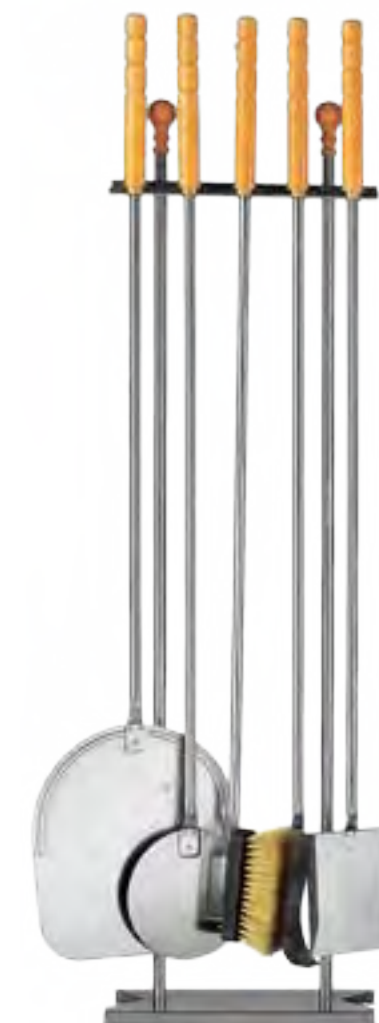

330 Servizio caminetto-forno-grill INOX, con 5 attrezzi h 120cm (articoli 330/0-1-2-3-4-5 + supporto)

5-Geräte-Set für Kamin-Ofen-Grill, rostfreier Stahl, h 120cm (artikeln 330/0-1-2-3-4-5 + Gestell)
Stainless steel fireplace-oven-grill set with 5 utensils h 120cm (articles 330/0-1-2-3-4-5 + holder)
Kit accessoires cheminée-four-grill inox avec 5 outils h 120cm (articles 330/0-1-2-3-4-5 + soutien)
Servicio chimenea-horno-parrilla inox con 5 utensilios h 120cm (artículos 330/0-1-2-3-4-5 + soporte)

340 Servizio caminetto-forno-grill INOX, con 5 attrezzi h 135cm (articoli 340/0-1-2-3-4-5 + supporto)

350 Servizio caminetto-forno-grill INOX, con 5 attrezzi h 150cm (articoli 350/0-1-2-3-4-5 + supporto)