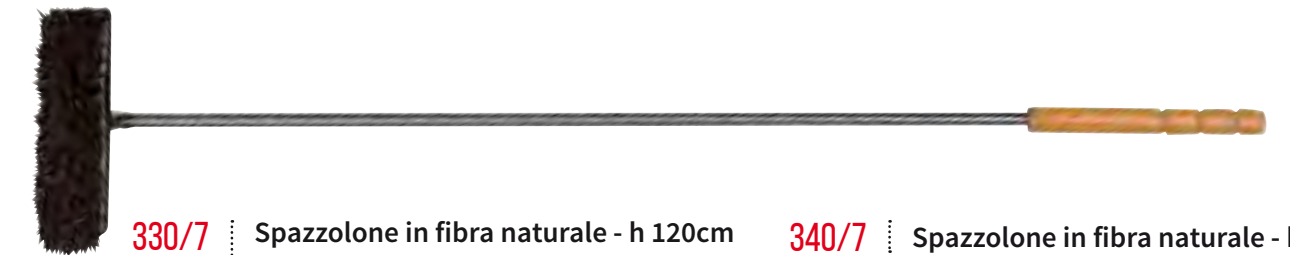

340/4 Tirabraci inox - h 135cm

350/4 Tirabraci inox - h 150cm

330/5 Pala per braci inox - h 120cm
Glutschaukel rostfreier Stahl - h 120cm
 Stainless steel peel for embers - h 120cm
Pelle a braises inox - h 120cm
 Pala para brasas inox - h 120cm

340/5 Pala per braci inox - h 135cm

350/5 Pala per braci inox - h 150cm

330/7 Spazzolone in fibra naturale - h 120cm
Naturfaserbuerste - h 120cm
 Brush in natural fibre - h 120cm
Brosse en fibre naturelle - h 120cm
 Cepillo en fibra natural - h 120cm