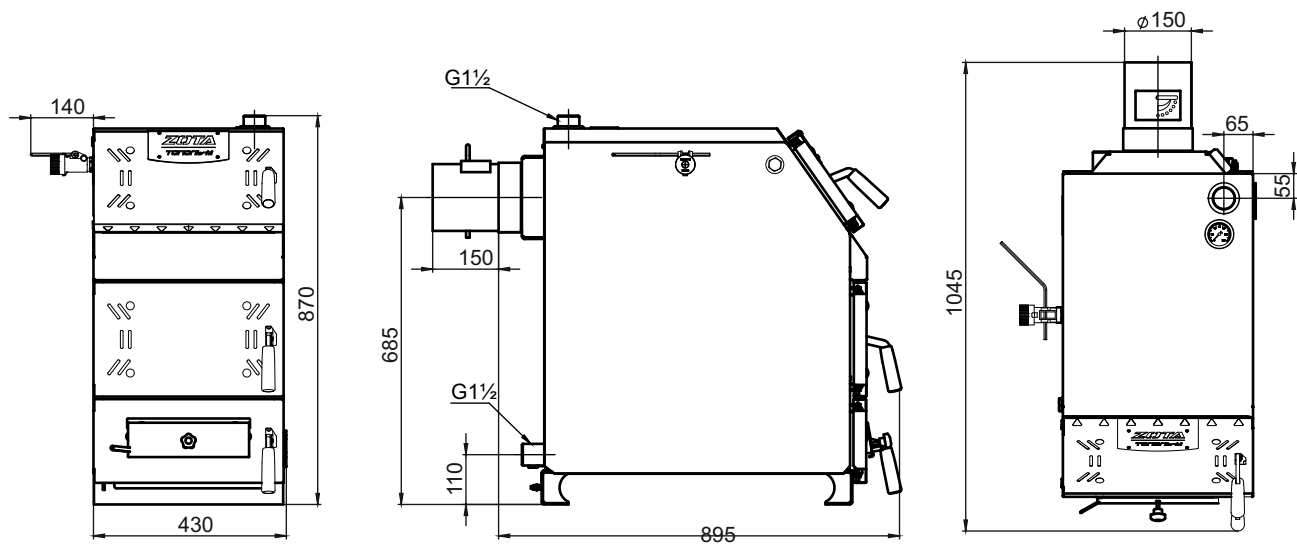

Монтажные размеры котлов «Тополь М»

«Тополь М» 14

«Тополь М» 20

«Тополь М» 30

Монтажные размеры котлов «Тополь М»

«Тополь М» 42

«Тополь М» 60

«Тополь М» 80