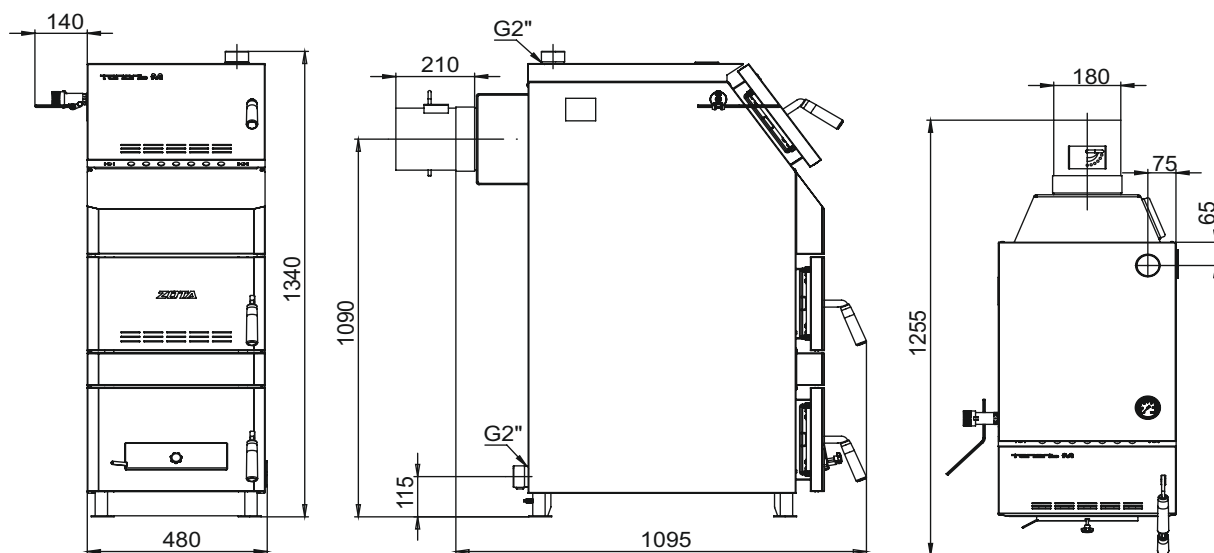

Монтажные размеры котлов «Тополь М»

«Тополь М» 14

«Тополь М» 20

«Тополь М» 30

Монтажные размеры котлов «Тополь М»

«Тополь М» 42

«Тополь М» 60

«Тополь М» 80