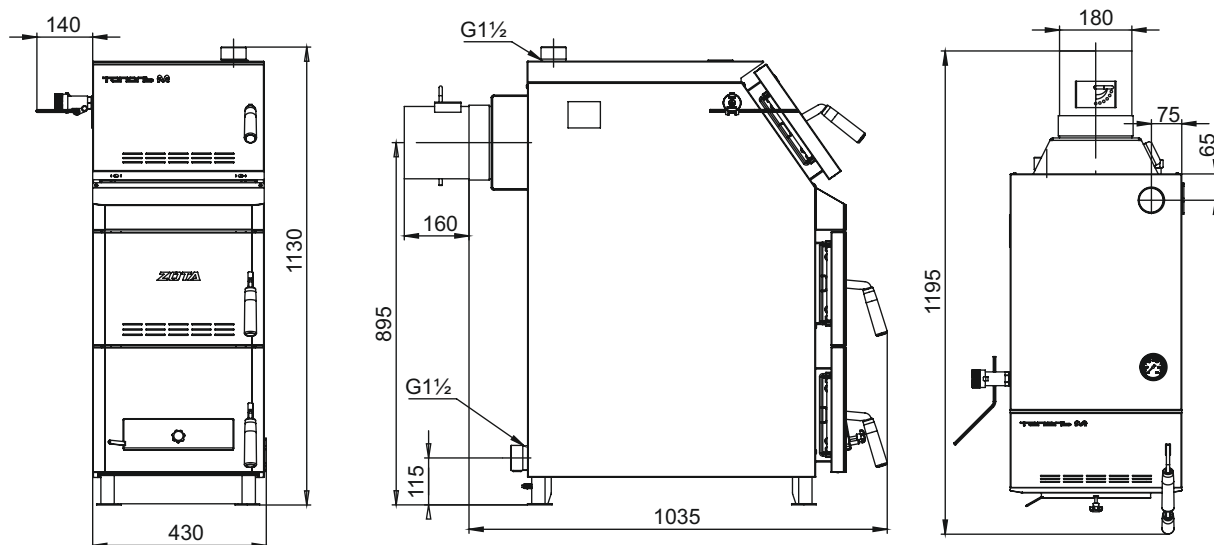

Монтажные размеры котлов «Тополь М»

«Тополь М» 14

«Тополь М» 20

«Тополь М» 30

Монтажные размеры котлов «Тополь М»

«Тополь М» 42

«Тополь М» 60

«Тополь М» 80