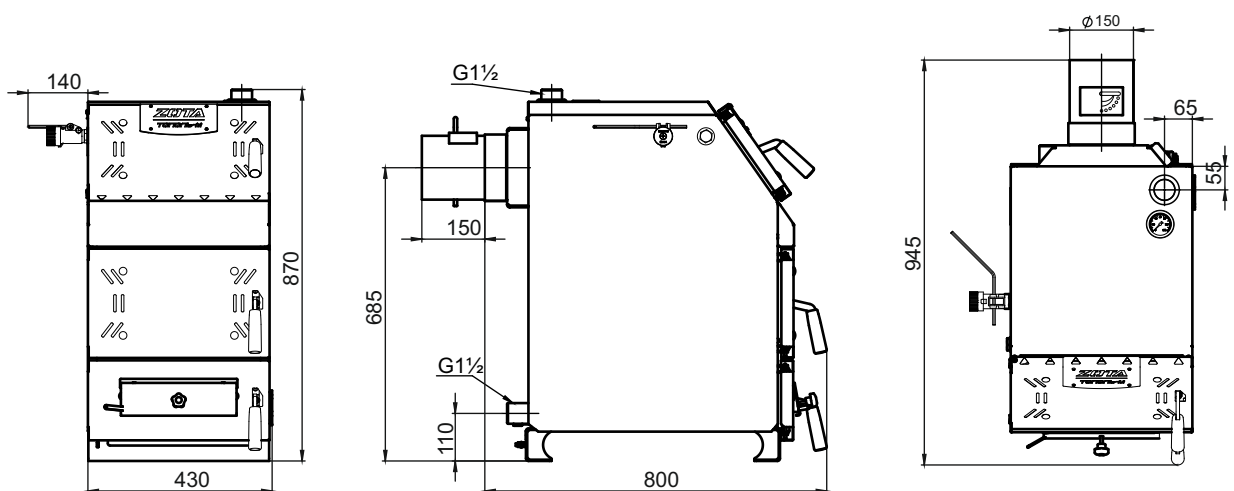

Монтажные размеры котлов «Тополь М»

«Тополь М» 14

«Тополь М» 20

«Тополь М» 30

Монтажные размеры котлов «Тополь М»

«Тополь М» 42

«Тополь М» 60

«Тополь М» 80