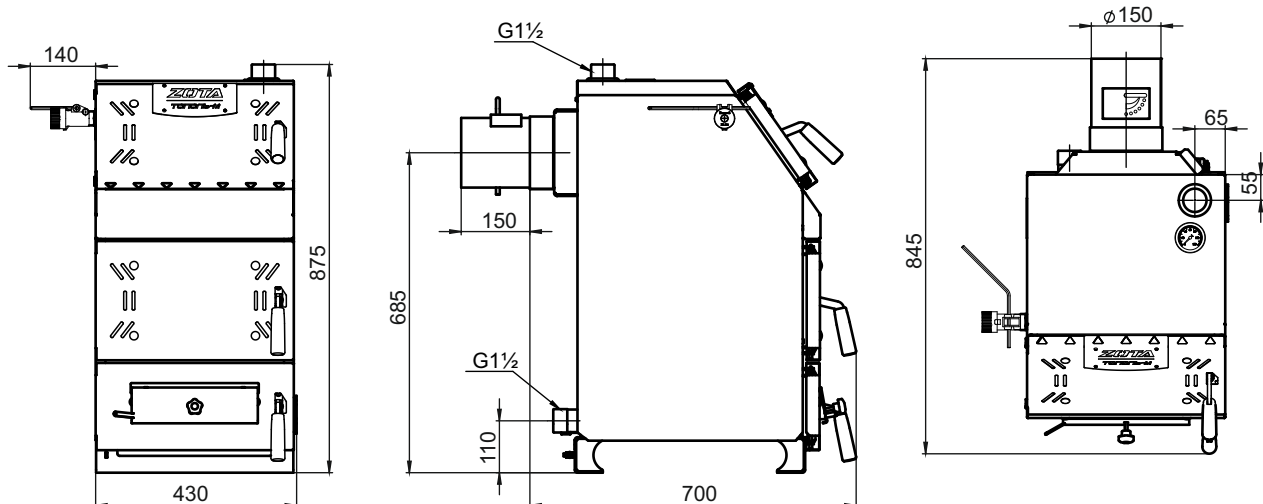

Монтажные размеры котлов «Тополь М»

«Тополь М» 14

«Тополь М» 20

«Тополь М» 30

Монтажные размеры котлов «Тополь М»

«Тополь М» 42

«Тополь М» 60

«Тополь М» 80