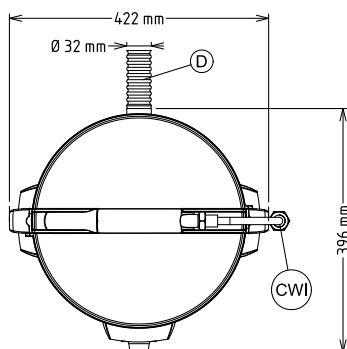

Вид спереди

Вид сбоку

CW1 = Вход холодной воды 1

D = Дренаж

EI = Вход эл. кабеля

Вид сверху

Электрика

Электропитание:

601492 (T8EFB)

220-240 V/1N ph/50/60 Гц

Вместимость:

Производительность (до):

130 - кг/Hour

Вместимость:

8 кг

Основная информация

Габариты, ширина:

422 мм

Габариты, высота:

676 мм

Габариты, глубина:

396 мм

Вес брутто:

26 кг