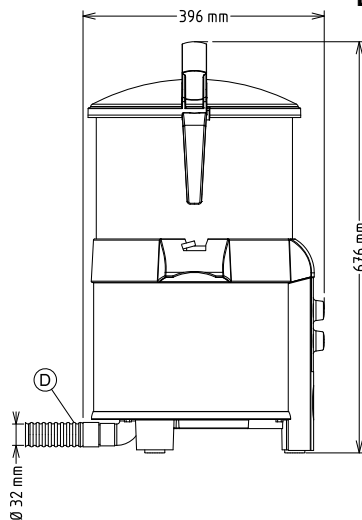

Вид спереди

Вид сбоку

CW1 = Вход холодной воды 1

D = Дренаж

EI = Вход эл. кабеля

Вид сверху

Электрика

Электропитание:

601492 (T8EFB)

220-240 V/1N ph/50/60 Гц

Вместимость:

Производительность (до):

130 - кг/Hour

Вместимость:

8 кг

Основная информация

Габариты, ширина:

422 мм

Габариты, высота:

676 мм

Габариты, глубина:

396 мм

Вес брутто:

26 кг