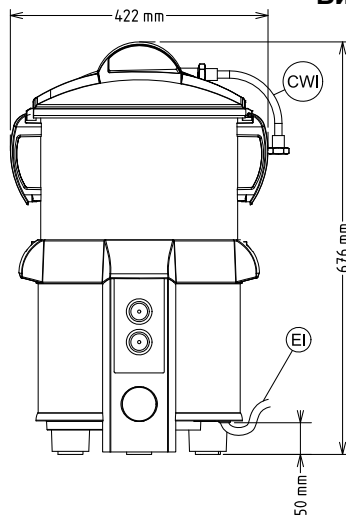

Вид спереди

Вид сбоку

CW1 = Вход холодной воды 1

D = Дренаж

EI = Вход эл. кабеля

Вид сверху

Электрика

Электропитание:

601492 (T8EFB)

220-240 V/1N ph/50/60 Гц

Вместимость:

Производительность (до):

130 - кг/Hour

Вместимость:

8 кг

Основная информация

Габариты, ширина:

422 мм

Габариты, высота:

676 мм

Габариты, глубина:

396 мм

Вес брутто:

26 кг