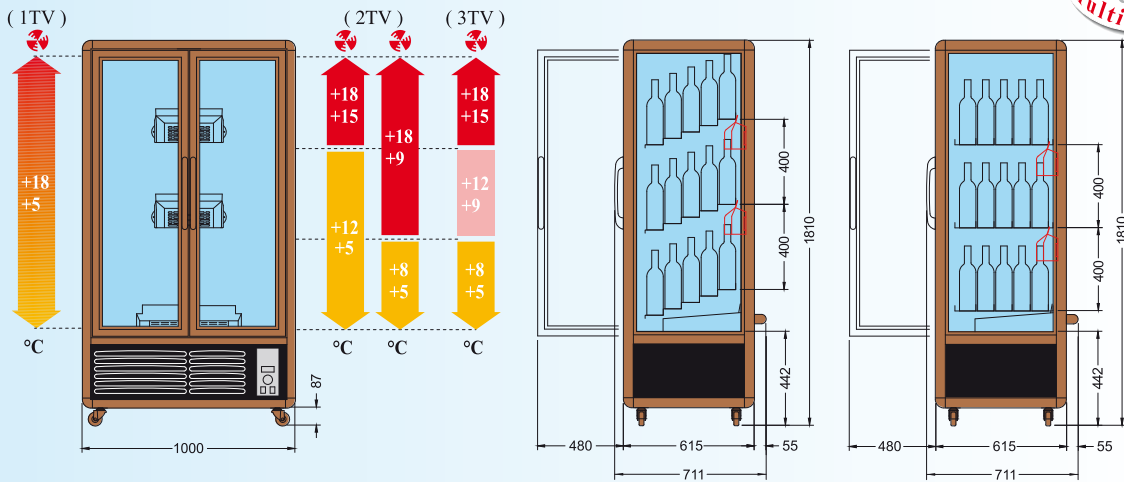

ENOTEC 680

Mono & Multi °C

ENOPRESTIGE 400 (4TV • 1TV)

Mono & Multi °C