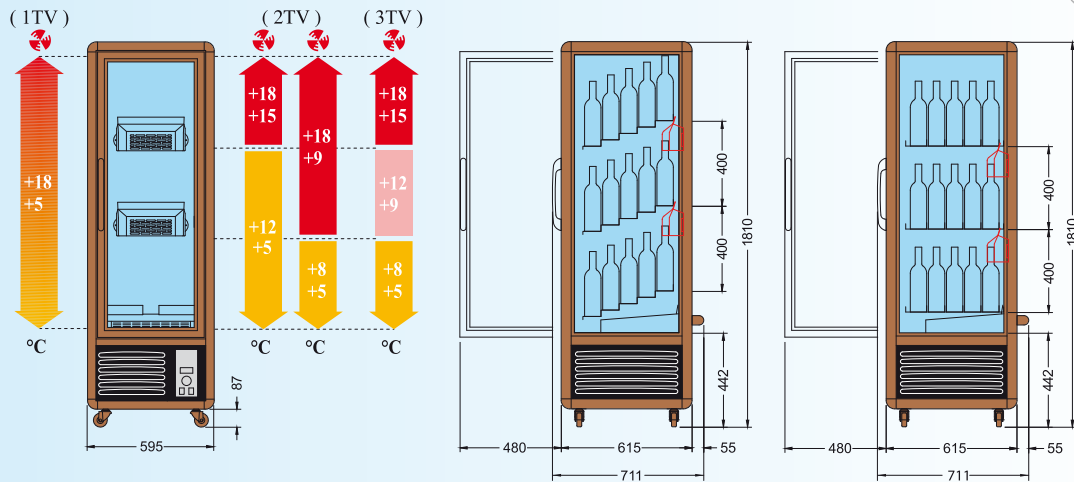

ENOTEC 680

Mono & Multi °C

ENOPRESTIGE 400 (4TV • 1TV)

Mono & Multi °C