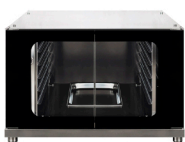

ALFA1035H

Конвекция,
Пароувлажнение+
конвекция

ALFA1035EH

Конвекция,
Пароувлажнение+
конвекция

РАССТОЕЧНЫЕ ШКАФЫ

LEV1035XV

Шкаф для 12
противней 600x400 мм

LEV241XV