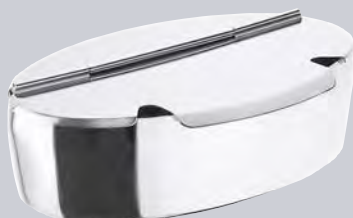

405

20x13 cm

ZUCCHIERA DA BAR OVALE.

Oval sugar bowl.

Сахарница овальная для бара.