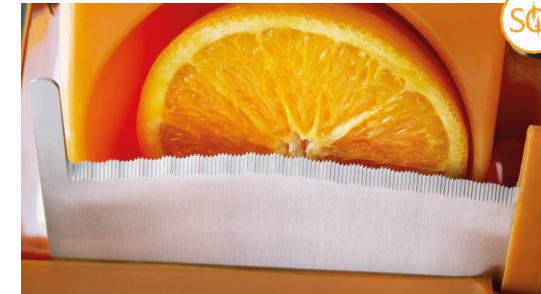

### Система плавной резки – Вверх и Вниз

Точная резка обеспечивает высочайшую чистоту  
сока и снижает попадание эфирных масел в сок.