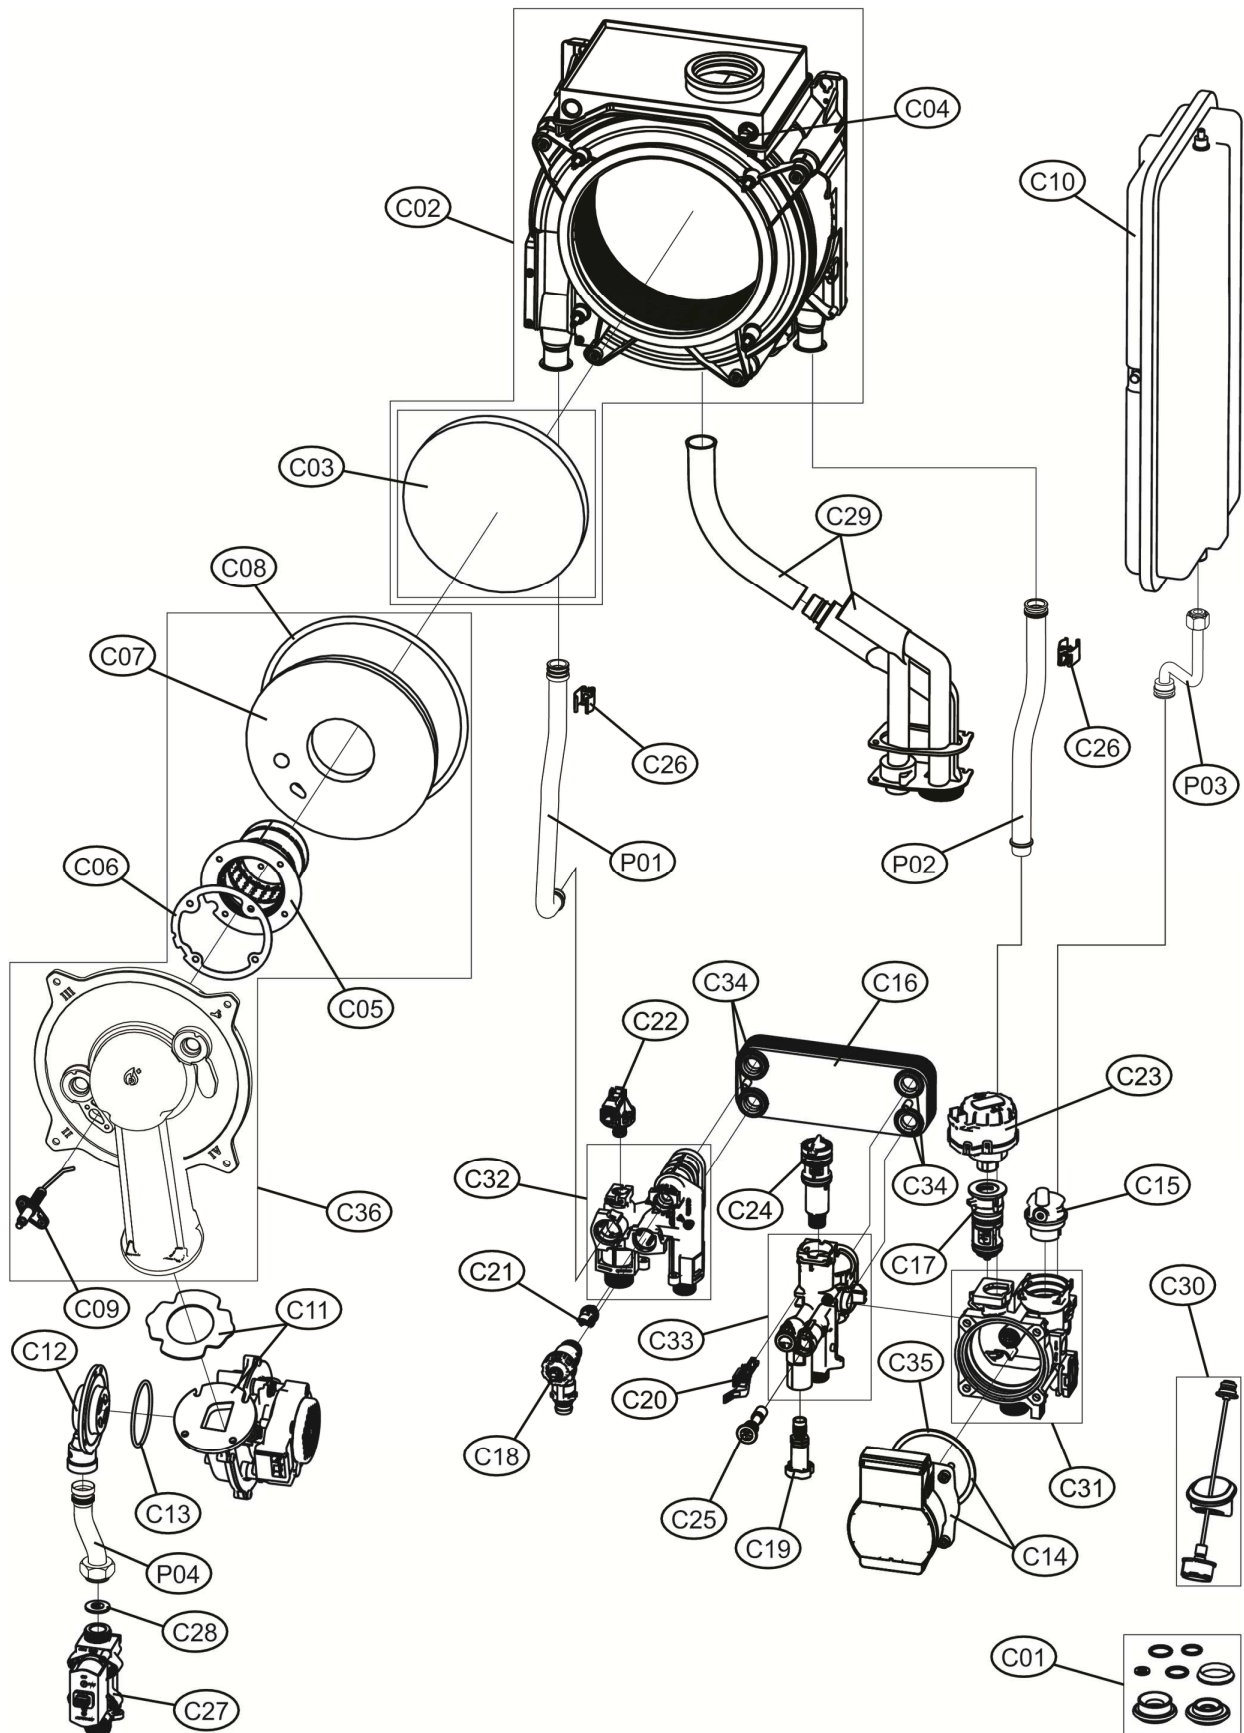

## BLUEHELIX ALPHA 24 C

CODICE	EDIZIONE	MERCATO
30K2107000	05/10/2020	EU

# BLUEHELIX ALPHA 24 C

# BLUEHELIX ALPHA 24 C

**Lista Pezzi / Spare Parts / Ersatzsteile**  
**List Onderdelen / Liste Pieces Detaches / Lista Piezas De Repuesto**