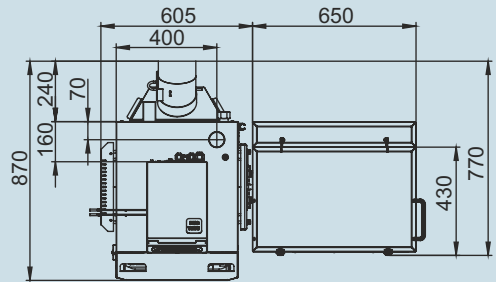

# Монтажные размеры котлов Optima

Optima 15

Optima 20

# Монтажные размеры котлов Optima

Optima 25

Optima 32

# Монтажные размеры котлов Optima