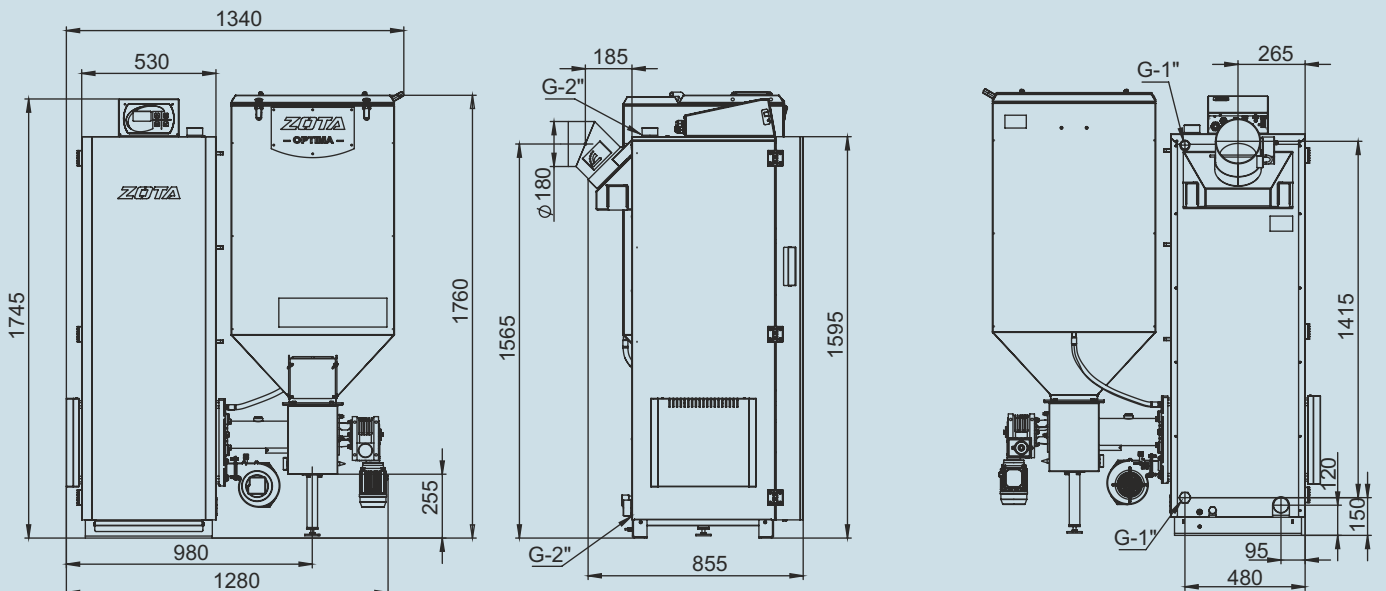

# Монтажные размеры котлов Optima

Optima 15

Optima 20

# Монтажные размеры котлов Optima

Optima 25

Optima 32

# Монтажные размеры котлов Optima

## Optima 40