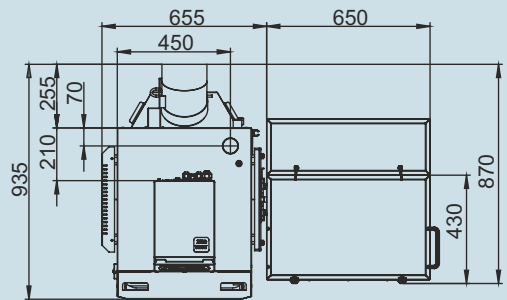

# Монтажные размеры котлов Optima

Optima 15

Optima 20

# Монтажные размеры котлов Optima

Optima 25

Optima 32

# Монтажные размеры котлов Optima