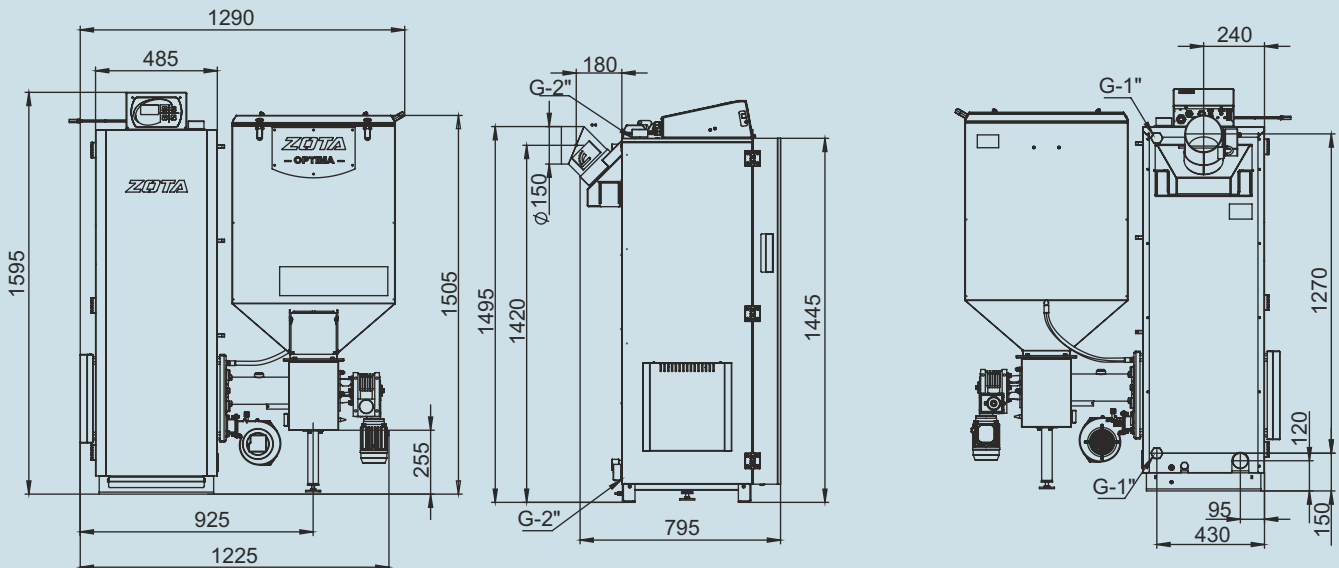

# Монтажные размеры котлов Optima

Optima 15

Optima 20

# Монтажные размеры котлов Optima

Optima 25

Optima 32

# Монтажные размеры котлов Optima

## Optima 40