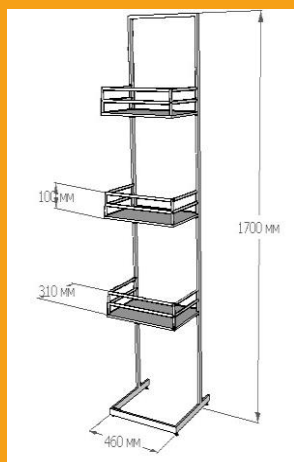

Производительность
30 шт/мин (= 2 л сока)

Вместимость корзины
17 кг

Размер фруктов
Ø 65 – 78 мм

Вес нетто
57 кг

Мощность
280 W

Номинальный ток
6.3 A

95.6 cm

Вид спереди

FANTASTIC eXpress

Производительность
30 шт/мин (= 2 л сока)

Вместимость корзины
17 кг

Размер фруктов
Ø 65 – 78 мм

Вес нетто
57 кг

Мощность
280 W

Номинальный ток
6.3 A

Вид спереди