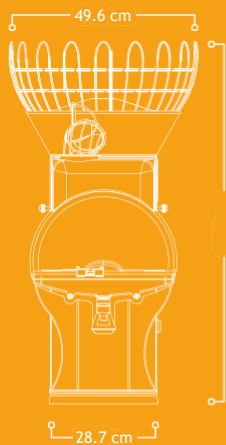

Производительность
30 шт/мин (= 2 л сока)

Вместимость корзины
17 кг

Размер фруктов
Ø 65 – 78 мм

Вес нетто
57 кг

Мощность
280 W

Номинальный ток
6.3 A

95.6 cm

Вид спереди

FANTASTIC eXpress

Производительность
30 шт/мин (= 2 л сока)

Вместимость корзины
17 кг

Размер фруктов
Ø 65 – 78 мм

Вес нетто
57 кг

Мощность
280 W

Номинальный ток
6.3 A

Вид спереди