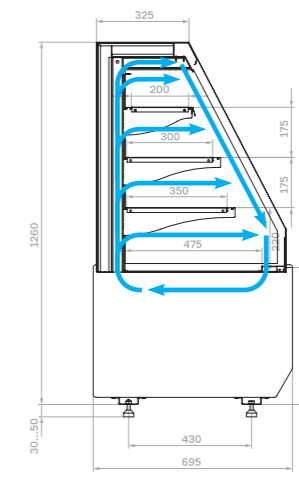

Хлебная витрина

Технические характеристики КС70

Модель	Габаритные размеры с боковинами, мм	Горизонтальная площадь экспозиции, м ²	Полезный (охлажд.) объем, м ³	Рабочая температура, °С	
КС70 VM 0,6-1 LIGHT (версия 2.0)	640x695x1265 (1315)	0,9	0,14	+6...+12	
КС70 VM 0,9-1 LIGHT (версия 2.0)	880x695x1265 (1315)	1,32	0,2		
КС70 VM 1,3-1 LIGHT (версия 2.0)	1330x695 x1265 (1315)	2,0	0,3		
КС70 VM 0,6-2 STANDARD открытая (версия 2.0)	640x695x1260 (1310)	0,8	0,12	+4...+12	
КС70 VM 0,9-2 STANDARD открытая (версия 2.0)	880x695x1260 (1310)	1,16	0,17		
КС70 VM 1,3-2 STANDARD открытая (версия 2.0)	1330x695 x1260 (1310)	1,84	0,28		
КС70 VM 0,6-2 STANDARD открытая, горка	640x695x1260 (1310)	0,78	0,11		
КС70 VM 0,9-2 STANDARD открытая, горка	880x695x1260 (1310)	1,1	0,17		
КС70 VM 1,3-2 STANDARD открытая, горка	1330x695 x1260 (1310)	1,69	0,25		
КС70 N 0,6-1 LIGHT (версия 2.0) (нейтральная)	640x695x1265 (1315)	0,9	-	-	
КС70 N 0,9-1 LIGHT (версия 2.0) (нейтральная)	880x695x1265 (1315)	1,32			
КС70 N 1,3-1 LIGHT (версия 2.0) (нейтральная)	1330x695 x1265 (1315)	2,0			
КС70 N 0,6-1 LIGHT Bread (версия 2.0) (хлебная)	640x695x1265 (1315)	0,9			
КС70 N 0,9-1 LIGHT Bread (версия 2.0) (хлебная)	880x695x1265 (1315)	1,32			
КС70 N 1,3-1 LIGHT Bread (версия 2.0) (хлебная)	1330x695 x1265 (1315)	2,0			
КС70 N 0,6-7 (прилавок)	640x640x795 (845)	-			-
КС70 N 0,9-7 (прилавок)	880x640x795 (845)				
КС70 N-8 (прилавок внешний угол)	890x590x795 (845)				

Холодильная

Холодильная открытая

Холодильная открытая горка

Нейтральная

Хлебная

Прилавок

Прилавок внешний угол

Опции