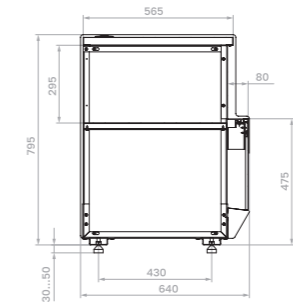

Хлебная витрина

Технические характеристики КС70

Модель	Габаритные размеры с боковинами, мм	Горизонтальная площадь экспозиции, м ²	Полезный (охлажд.) объем, м ³	Рабочая температура, °С	
КС70 VM 0,6-1 LIGHT (версия 2.0)	640x695x1265 (1315)	0,9	0,14	+6...+12	
КС70 VM 0,9-1 LIGHT (версия 2.0)	880x695x1265 (1315)	1,32	0,2		
КС70 VM 1,3-1 LIGHT (версия 2.0)	1330x695 x1265 (1315)	2,0	0,3		
КС70 VM 0,6-2 STANDARD открытая (версия 2.0)	640x695x1260 (1310)	0,8	0,12	+4...+12	
КС70 VM 0,9-2 STANDARD открытая (версия 2.0)	880x695x1260 (1310)	1,16	0,17		
КС70 VM 1,3-2 STANDARD открытая (версия 2.0)	1330x695 x1260 (1310)	1,84	0,28		
КС70 VM 0,6-2 STANDARD открытая, горка	640x695x1260 (1310)	0,78	0,11		
КС70 VM 0,9-2 STANDARD открытая, горка	880x695x1260 (1310)	1,1	0,17		
КС70 VM 1,3-2 STANDARD открытая, горка	1330x695 x1260 (1310)	1,69	0,25		
КС70 N 0,6-1 LIGHT (версия 2.0) (нейтральная)	640x695x1265 (1315)	0,9	-	-	
КС70 N 0,9-1 LIGHT (версия 2.0) (нейтральная)	880x695x1265 (1315)	1,32			
КС70 N 1,3-1 LIGHT (версия 2.0) (нейтральная)	1330x695 x1265 (1315)	2,0			
КС70 N 0,6-1 LIGHT Bread (версия 2.0) (хлебная)	640x695x1265 (1315)	0,9			
КС70 N 0,9-1 LIGHT Bread (версия 2.0) (хлебная)	880x695x1265 (1315)	1,32			
КС70 N 1,3-1 LIGHT Bread (версия 2.0) (хлебная)	1330x695 x1265 (1315)	2,0			
КС70 N 0,6-7 (прилавок)	640x640x795 (845)	-			-
КС70 N 0,9-7 (прилавок)	880x640x795 (845)				
КС70 N-8 (прилавок внешний угол)	890x590x795 (845)				

Холодильная

Холодильная открытая

Холодильная открытая горка

Нейтральная

Хлебная

Прилавок

Прилавок внешний угол

Опции