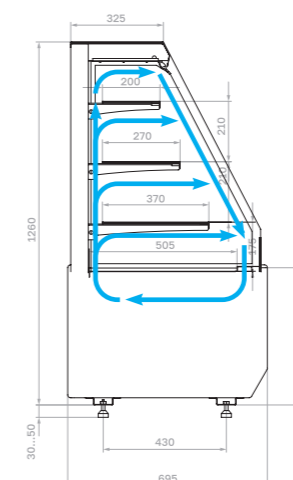

Хлебная витрина

Технические характеристики КС70

Модель	Габаритные размеры с боковинами, мм	Горизонтальная площадь экспозиции, м ²	Полезный (охлажд.) объем, м ³	Рабочая температура, °С	
КС70 VM 0,6-1 LIGHT (версия 2.0)	640x695x1265 (1315)	0,9	0,14	+6...+12	
КС70 VM 0,9-1 LIGHT (версия 2.0)	880x695x1265 (1315)	1,32	0,2		
КС70 VM 1,3-1 LIGHT (версия 2.0)	1330x695 x1265 (1315)	2,0	0,3		
КС70 VM 0,6-2 STANDARD открытая (версия 2.0)	640x695x1260 (1310)	0,8	0,12	+4...+12	
КС70 VM 0,9-2 STANDARD открытая (версия 2.0)	880x695x1260 (1310)	1,16	0,17		
КС70 VM 1,3-2 STANDARD открытая (версия 2.0)	1330x695 x1260 (1310)	1,84	0,28		
КС70 VM 0,6-2 STANDARD открытая, горка	640x695x1260 (1310)	0,78	0,11		
КС70 VM 0,9-2 STANDARD открытая, горка	880x695x1260 (1310)	1,1	0,17		
КС70 VM 1,3-2 STANDARD открытая, горка	1330x695 x1260 (1310)	1,69	0,25		
КС70 N 0,6-1 LIGHT (версия 2.0) (нейтральная)	640x695x1265 (1315)	0,9	-	-	
КС70 N 0,9-1 LIGHT (версия 2.0) (нейтральная)	880x695x1265 (1315)	1,32			
КС70 N 1,3-1 LIGHT (версия 2.0) (нейтральная)	1330x695 x1265 (1315)	2,0			
КС70 N 0,6-1 LIGHT Bread (версия 2.0) (хлебная)	640x695x1265 (1315)	0,9			
КС70 N 0,9-1 LIGHT Bread (версия 2.0) (хлебная)	880x695x1265 (1315)	1,32			
КС70 N 1,3-1 LIGHT Bread (версия 2.0) (хлебная)	1330x695 x1265 (1315)	2,0			
КС70 N 0,6-7 (прилавок)	640x640x795 (845)	-			-
КС70 N 0,9-7 (прилавок)	880x640x795 (845)				
КС70 N-8 (прилавок внешний угол)	890x590x795 (845)				

Холодильная

Холодильная открытая

Холодильная открытая горка

Нейтральная

Хлебная

Прилавок

Прилавок внешний угол

Опции