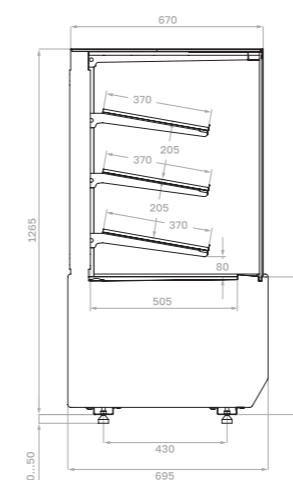

Хлебная витрина

Технические характеристики КС70

Модель	Габаритные размеры с боковинами, мм	Горизонтальная площадь экспозиции, м ²	Полезный (охлажд.) объем, м ³	Рабочая температура, °С	
КС70 VM 0,6-1 LIGHT (версия 2.0)	640x695x1265 (1315)	0,9	0,14	+6...+12	
КС70 VM 0,9-1 LIGHT (версия 2.0)	880x695x1265 (1315)	1,32	0,2		
КС70 VM 1,3-1 LIGHT (версия 2.0)	1330x695 x1265 (1315)	2,0	0,3		
КС70 VM 0,6-2 STANDARD открытая (версия 2.0)	640x695x1260 (1310)	0,8	0,12	+4...+12	
КС70 VM 0,9-2 STANDARD открытая (версия 2.0)	880x695x1260 (1310)	1,16	0,17		
КС70 VM 1,3-2 STANDARD открытая (версия 2.0)	1330x695 x1260 (1310)	1,84	0,28		
КС70 VM 0,6-2 STANDARD открытая, горка	640x695x1260 (1310)	0,78	0,11		
КС70 VM 0,9-2 STANDARD открытая, горка	880x695x1260 (1310)	1,1	0,17		
КС70 VM 1,3-2 STANDARD открытая, горка	1330x695 x1260 (1310)	1,69	0,25		
КС70 N 0,6-1 LIGHT (версия 2.0) (нейтральная)	640x695x1265 (1315)	0,9	-	-	
КС70 N 0,9-1 LIGHT (версия 2.0) (нейтральная)	880x695x1265 (1315)	1,32			
КС70 N 1,3-1 LIGHT (версия 2.0) (нейтральная)	1330x695 x1265 (1315)	2,0			
КС70 N 0,6-1 LIGHT Bread (версия 2.0) (хлебная)	640x695x1265 (1315)	0,9			
КС70 N 0,9-1 LIGHT Bread (версия 2.0) (хлебная)	880x695x1265 (1315)	1,32			
КС70 N 1,3-1 LIGHT Bread (версия 2.0) (хлебная)	1330x695 x1265 (1315)	2,0			
КС70 N 0,6-7 (прилавок)	640x640x795 (845)	-			-
КС70 N 0,9-7 (прилавок)	880x640x795 (845)				
КС70 N-8 (прилавок внешний угол)	890x590x795 (845)				

Холодильная

Холодильная открытая

Холодильная открытая горка

Нейтральная

Хлебная

Прилавок

Прилавок внешний угол

Опции