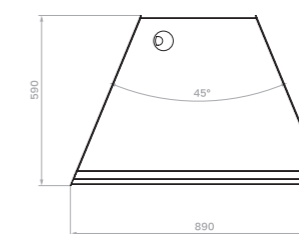

Хлебная витрина

Технические характеристики КС70

Модель	Габаритные размеры с боковинами, мм	Горизонтальная площадь экспозиции, м ²	Полезный (охлажд.) объем, м ³	Рабочая температура, °С	
КС70 VM 0,6-1 LIGHT (версия 2.0)	640x695x1265 (1315)	0,9	0,14	+6...+12	
КС70 VM 0,9-1 LIGHT (версия 2.0)	880x695x1265 (1315)	1,32	0,2		
КС70 VM 1,3-1 LIGHT (версия 2.0)	1330x695 x1265 (1315)	2,0	0,3		
КС70 VM 0,6-2 STANDARD открытая (версия 2.0)	640x695x1260 (1310)	0,8	0,12	+4...+12	
КС70 VM 0,9-2 STANDARD открытая (версия 2.0)	880x695x1260 (1310)	1,16	0,17		
КС70 VM 1,3-2 STANDARD открытая (версия 2.0)	1330x695 x1260 (1310)	1,84	0,28		
КС70 VM 0,6-2 STANDARD открытая, горка	640x695x1260 (1310)	0,78	0,11		
КС70 VM 0,9-2 STANDARD открытая, горка	880x695x1260 (1310)	1,1	0,17		
КС70 VM 1,3-2 STANDARD открытая, горка	1330x695 x1260 (1310)	1,69	0,25		
КС70 N 0,6-1 LIGHT (версия 2.0) (нейтральная)	640x695x1265 (1315)	0,9	-	-	
КС70 N 0,9-1 LIGHT (версия 2.0) (нейтральная)	880x695x1265 (1315)	1,32			
КС70 N 1,3-1 LIGHT (версия 2.0) (нейтральная)	1330x695 x1265 (1315)	2,0			
КС70 N 0,6-1 LIGHT Bread (версия 2.0) (хлебная)	640x695x1265 (1315)	0,9			
КС70 N 0,9-1 LIGHT Bread (версия 2.0) (хлебная)	880x695x1265 (1315)	1,32			
КС70 N 1,3-1 LIGHT Bread (версия 2.0) (хлебная)	1330x695 x1265 (1315)	2,0			
КС70 N 0,6-7 (прилавок)	640x640x795 (845)	-			-
КС70 N 0,9-7 (прилавок)	880x640x795 (845)				
КС70 N-8 (прилавок внешний угол)	890x590x795 (845)				

Холодильная

Холодильная открытая

Холодильная открытая горка

Нейтральная

Хлебная

Прилавок

Прилавок внешний угол

Опции