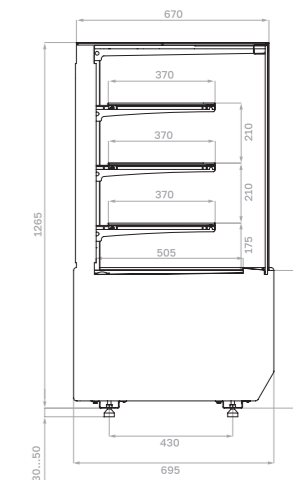

Хлебная витрина

Технические характеристики КС70

Модель	Габаритные размеры с боковинами, мм	Горизонтальная площадь экспозиции, м ²	Полезный (охлажд.) объем, м ³	Рабочая температура, °С	
КС70 VM 0,6-1 LIGHT (версия 2.0)	640x695x1265 (1315)	0,9	0,14	+6...+12	
КС70 VM 0,9-1 LIGHT (версия 2.0)	880x695x1265 (1315)	1,32	0,2		
КС70 VM 1,3-1 LIGHT (версия 2.0)	1330x695 x1265 (1315)	2,0	0,3		
КС70 VM 0,6-2 STANDARD открытая (версия 2.0)	640x695x1260 (1310)	0,8	0,12	+4...+12	
КС70 VM 0,9-2 STANDARD открытая (версия 2.0)	880x695x1260 (1310)	1,16	0,17		
КС70 VM 1,3-2 STANDARD открытая (версия 2.0)	1330x695 x1260 (1310)	1,84	0,28		
КС70 VM 0,6-2 STANDARD открытая, горка	640x695x1260 (1310)	0,78	0,11		
КС70 VM 0,9-2 STANDARD открытая, горка	880x695x1260 (1310)	1,1	0,17		
КС70 VM 1,3-2 STANDARD открытая, горка	1330x695 x1260 (1310)	1,69	0,25		
КС70 N 0,6-1 LIGHT (версия 2.0) (нейтральная)	640x695x1265 (1315)	0,9	-	-	
КС70 N 0,9-1 LIGHT (версия 2.0) (нейтральная)	880x695x1265 (1315)	1,32			
КС70 N 1,3-1 LIGHT (версия 2.0) (нейтральная)	1330x695 x1265 (1315)	2,0			
КС70 N 0,6-1 LIGHT Bread (версия 2.0) (хлебная)	640x695x1265 (1315)	0,9			
КС70 N 0,9-1 LIGHT Bread (версия 2.0) (хлебная)	880x695x1265 (1315)	1,32			
КС70 N 1,3-1 LIGHT Bread (версия 2.0) (хлебная)	1330x695 x1265 (1315)	2,0			
КС70 N 0,6-7 (прилавок)	640x640x795 (845)	-			-
КС70 N 0,9-7 (прилавок)	880x640x795 (845)				
КС70 N-8 (прилавок внешний угол)	890x590x795 (845)				

Холодильная

Холодильная открытая

Холодильная открытая горка

Нейтральная

Хлебная

Прилавок

Прилавок внешний угол

Опции