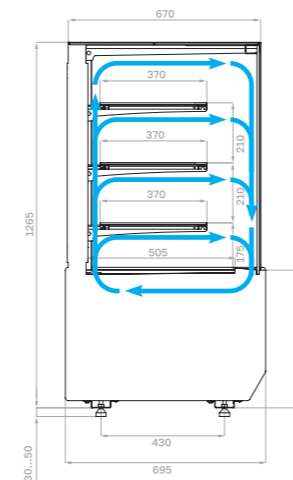

Технические характеристики КС70

Модель	Габаритные размеры с боковинами, мм	Горизонтальная площадь экспозиции, м²	Полезный (охлажд.) объем, м³	Рабочая температура, °С	
КС70 VM 0,6-1 LIGHT (версия 2.0)	640x695x1265 (1315)	0,9	0,14	+6...+12	
КС70 VM 0,9-1 LIGHT (версия 2.0)	880x695x1265 (1315)	1,32	0,2		
КС70 VM 1,3-1 LIGHT (версия 2.0)	1330x695 x1265 (1315)	2,0	0,3		
КС70 VM 0,6-2 STANDARD открытая (версия 2.0)	640x695x1260 (1310)	0,8	0,12	+4...+12	
КС70 VM 0,9-2 STANDARD открытая (версия 2.0)	880x695x1260 (1310)	1,16	0,17		
КС70 VM 1,3-2 STANDARD открытая (версия 2.0)	1330x695 x1260 (1310)	1,84	0,28		
КС70 VM 0,6-2 STANDARD открытая, горка	640x695x1260 (1310)	0,78	0,11		
КС70 VM 0,9-2 STANDARD открытая, горка	880x695x1260 (1310)	1,1	0,17		
КС70 VM 1,3-2 STANDARD открытая, горка	1330x695 x1260 (1310)	1,69	0,25		
КС70 N 0,6-1 LIGHT (версия 2.0) (нейтральная)	640x695x1265 (1315)	0,9	-	-	
КС70 N 0,9-1 LIGHT (версия 2.0) (нейтральная)	880x695x1265 (1315)	1,32			
КС70 N 1,3-1 LIGHT (версия 2.0) (нейтральная)	1330x695 x1265 (1315)	2,0			
КС70 N 0,6-1 LIGHT Bread (версия 2.0) (хлебная)	640x695x1265 (1315)	0,9			
КС70 N 0,9-1 LIGHT Bread (версия 2.0) (хлебная)	880x695x1265 (1315)	1,32			
КС70 N 1,3-1 LIGHT Bread (версия 2.0) (хлебная)	1330x695 x1265 (1315)	2,0			
КС70 N 0,6-7 (прилавок)	640x640x795 (845)	-			-
КС70 N 0,9-7 (прилавок)	880x640x795 (845)				
КС70 N-8 (прилавок внешний угол)	890x590x795 (845)				

Холодильная