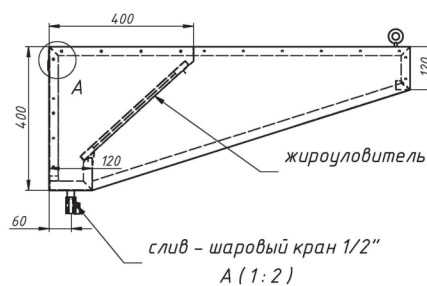

### Зонты вытяжные пристенные ЗВП

- с ж/у фильтрами и сливным краном
- возможно исполнение с подсветкой или без нее
- возможна комплектация монтажным комплектом
- материал – нержавеющая сталь AISI 430
- длина: от 800 до 3000 мм
- ширина: от 700 до 1200 мм
- высота: 400 мм
- возможно изготовление зонтов нестандартных размеров