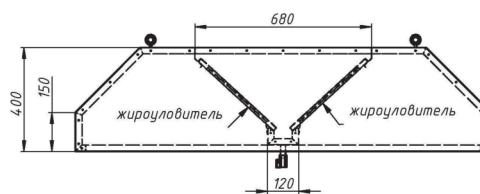

### Зонты вытяжные пристенные «КЕПКА» ЗВПК

- с ж/у фильтрами и сливным краном
- возможно исполнение с подсветкой или без неё
- возможна комплектация монтажным комплектом
- материал – нержавеющая сталь AISI 430
- длина: от 800 до 3000 мм
- ширина: от 700 до 1200 мм
- высота: 400 мм
- возможно изготовление зонтов нестандартных размеров

### Зонты вытяжные островные ЗВО

- с ж/у фильтрами и сливным краном
- возможно исполнение с подсветкой или без неё
- возможна комплектация монтажным комплектом
- материал – нержавеющая сталь AISI 430
- длина: от 800 до 3000 мм
- ширина: от 700 до 2000 мм
- высота: 400 мм
- возможно изготовление зонтов нестандартных размеров

### Зонты вытяжные островные «ТРАПЕЦИЯ» ЗВОТ

- с ж/у фильтрами и сливным краном
- возможно исполнение с подсветкой или без неё
- возможна комплектация монтажным комплектом
- материал – нержавеющая сталь AISI 430
- длина: от 900 до 3000 мм
- ширина: от 700 до 2000 мм
- высота: 400 мм
- возможно изготовление зонтов нестандартных размеров

### Зонты приточно-вытяжные пристенные ЗПВП

- с ж/у фильтрами и сливным краном
- возможно исполнение с подсветкой или без неё
- возможна комплектация монтажным комплектом
- материал – нержавеющая сталь AISI 430
- длина: от 800 до 3000 мм
- ширина: от 700 до 1200 мм
- высота: 400 мм
- возможно изготовление зонтов нестандартных размеров