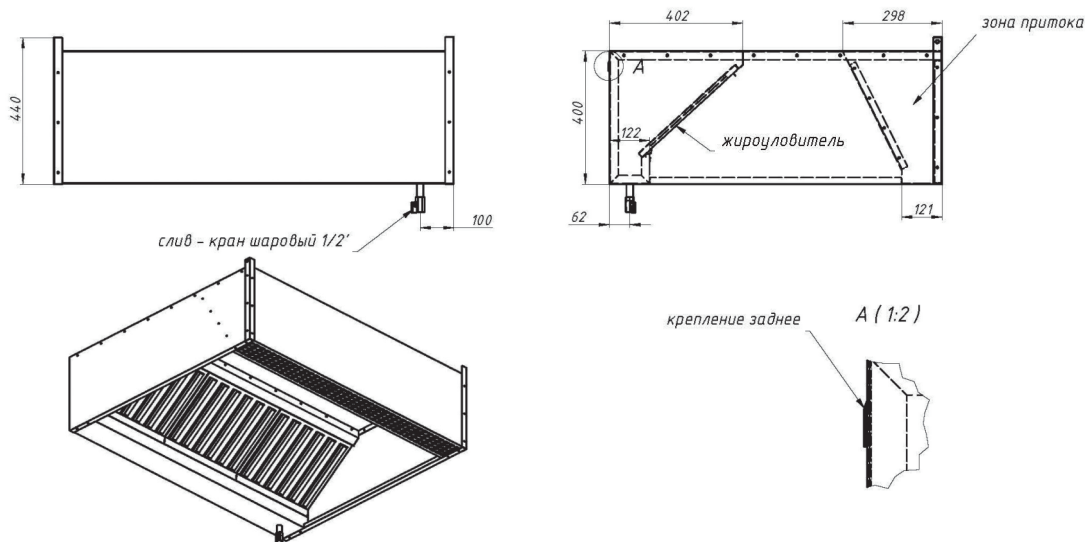

### Зонты вытяжные островные ЗВО

- с ж/у фильтрами и сливным краном
- возможно исполнение с подсветкой или без неё
- возможна комплектация монтажным комплектом
- материал – нержавеющая сталь AISI 430
- длина: от 800 до 3000 мм
- ширина: от 700 до 2000 мм
- высота: 400 мм
- возможно изготовление зонтов нестандартных размеров

### Зонты вытяжные островные «ТРАПЕЦИЯ» ЗВОТ

- с ж/у фильтрами и сливным краном
- возможно исполнение с подсветкой или без неё
- возможна комплектация монтажным комплектом
- материал – нержавеющая сталь AISI 430
- длина: от 900 до 3000 мм
- ширина: от 700 до 2000 мм
- высота: 400 мм
- возможно изготовление зонтов нестандартных размеров

### Зонты приточно-вытяжные пристенные ЗПВП

- с ж/у фильтрами и сливным краном
- возможно исполнение с подсветкой или без неё
- возможна комплектация монтажным комплектом
- материал – нержавеющая сталь AISI 430
- длина: от 800 до 3000 мм
- ширина: от 700 до 1200 мм
- высота: 400 мм
- возможно изготовление зонтов нестандартных размеров