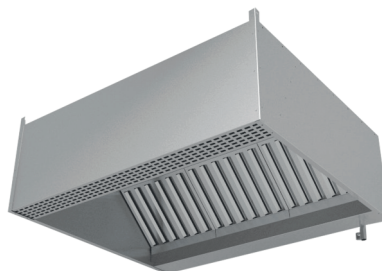

### Зонты вытяжные пристенные «КЕПКА» ЗВПК

- с ж/у фильтрами и сливным краном
- возможно исполнение с подсветкой или без неё
- возможна комплектация монтажным комплектом
- материал – нержавеющая сталь AISI 430
- длина: от 800 до 3000 мм
- ширина: от 700 до 1200 мм
- высота: 400 мм
- возможно изготовление зонтов нестандартных размеров

### Зонты вытяжные островные ЗВО

- с ж/у фильтрами и сливным краном
- возможно исполнение с подсветкой или без неё
- возможна комплектация монтажным комплектом
- материал – нержавеющая сталь AISI 430
- длина: от 800 до 3000 мм
- ширина: от 700 до 2000 мм
- высота: 400 мм
- возможно изготовление зонтов нестандартных размеров

### Зонты вытяжные островные «ТРАПЕЦИЯ» ЗВОТ

- с ж/у фильтрами и сливным краном
- возможно исполнение с подсветкой или без неё
- возможна комплектация монтажным комплектом
- материал – нержавеющая сталь AISI 430
- длина: от 900 до 3000 мм
- ширина: от 700 до 2000 мм
- высота: 400 мм
- возможно изготовление зонтов нестандартных размеров

### Зонты приточно-вытяжные пристенные ЗПВП

- с ж/у фильтрами и сливным краном
- возможно исполнение с подсветкой или без неё
- возможна комплектация монтажным комплектом
- материал – нержавеющая сталь AISI 430
- длина: от 800 до 3000 мм
- ширина: от 700 до 1200 мм
- высота: 400 мм
- возможно изготовление зонтов нестандартных размеров