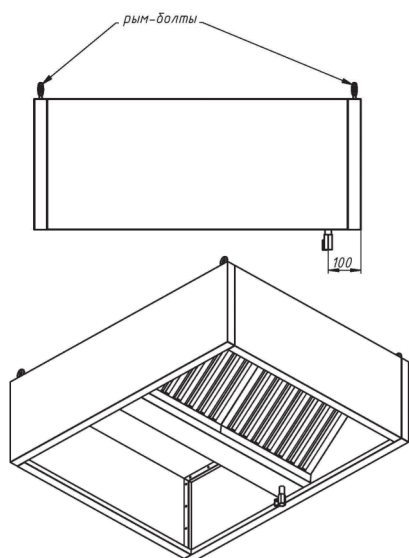

- с ж/у фильтрами и сливным краном
- возможно исполнение с подсветкой или без неё
- возможна комплектация монтажным комплектом
- материал – нержавеющая сталь AISI 430
- длина: от 800 до 3000 мм
- ширина: от 700 до 2000 мм
- высота: 400 мм
- возможно изготовление зонтов нестандартных размеров