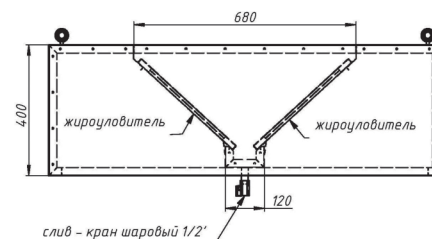

### Зонты вытяжные пристенные ЗВП

- с ж/у фильтрами и сливным краном
- возможно исполнение с подсветкой или без нее
- возможна комплектация монтажным комплектом
- материал – нержавеющая сталь AISI 430
- длина: от 800 до 3000 мм
- ширина: от 700 до 1200 мм
- высота: 400 мм
- возможно изготовление зонтов нестандартных размеров

### Зонты вытяжные пристенные «КЕПКА» ЗВПК

- с ж/у фильтрами и сливным краном
- возможно исполнение с подсветкой или без неё
- возможна комплектация монтажным комплектом
- материал – нержавеющая сталь AISI 430
- длина: от 800 до 3000 мм
- ширина: от 700 до 1200 мм
- высота: 400 мм
- возможно изготовление зонтов нестандартных размеров

### Зонты вытяжные островные ЗВО

- с ж/у фильтрами и сливным краном
- возможно исполнение с подсветкой или без неё
- возможна комплектация монтажным комплектом
- материал – нержавеющая сталь AISI 430
- длина: от 800 до 3000 мм
- ширина: от 700 до 2000 мм
- высота: 400 мм
- возможно изготовление зонтов нестандартных размеров

### Зонты приточно-вытяжные пристенные ЗПВП

- с ж/у фильтрами и сливным краном
- возможно исполнение с подсветкой или без неё
- возможна комплектация монтажным комплектом
- материал – нержавеющая сталь AISI 430
- длина: от 800 до 3000 мм
- ширина: от 700 до 1200 мм
- высота: 400 мм
- возможно изготовление зонтов нестандартных размеров