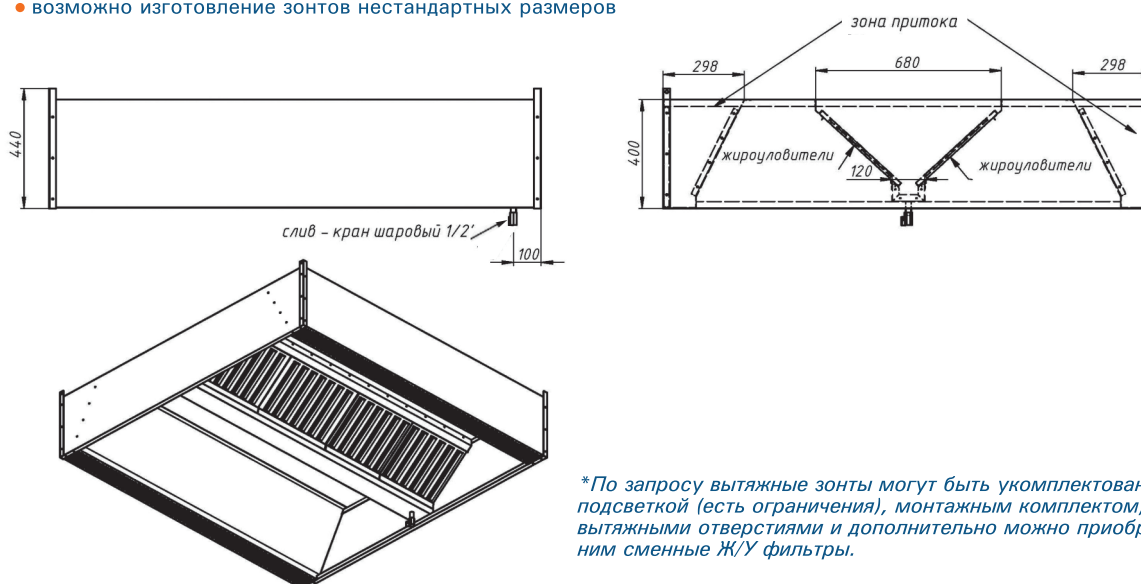

*По запросу вытяжные зонты могут быть укомплектованы подсветкой (есть ограничения), монтажным комплектом, вытяжными отверстиями и дополнительно можно приобрести к ним сменные Ж/У фильтры.