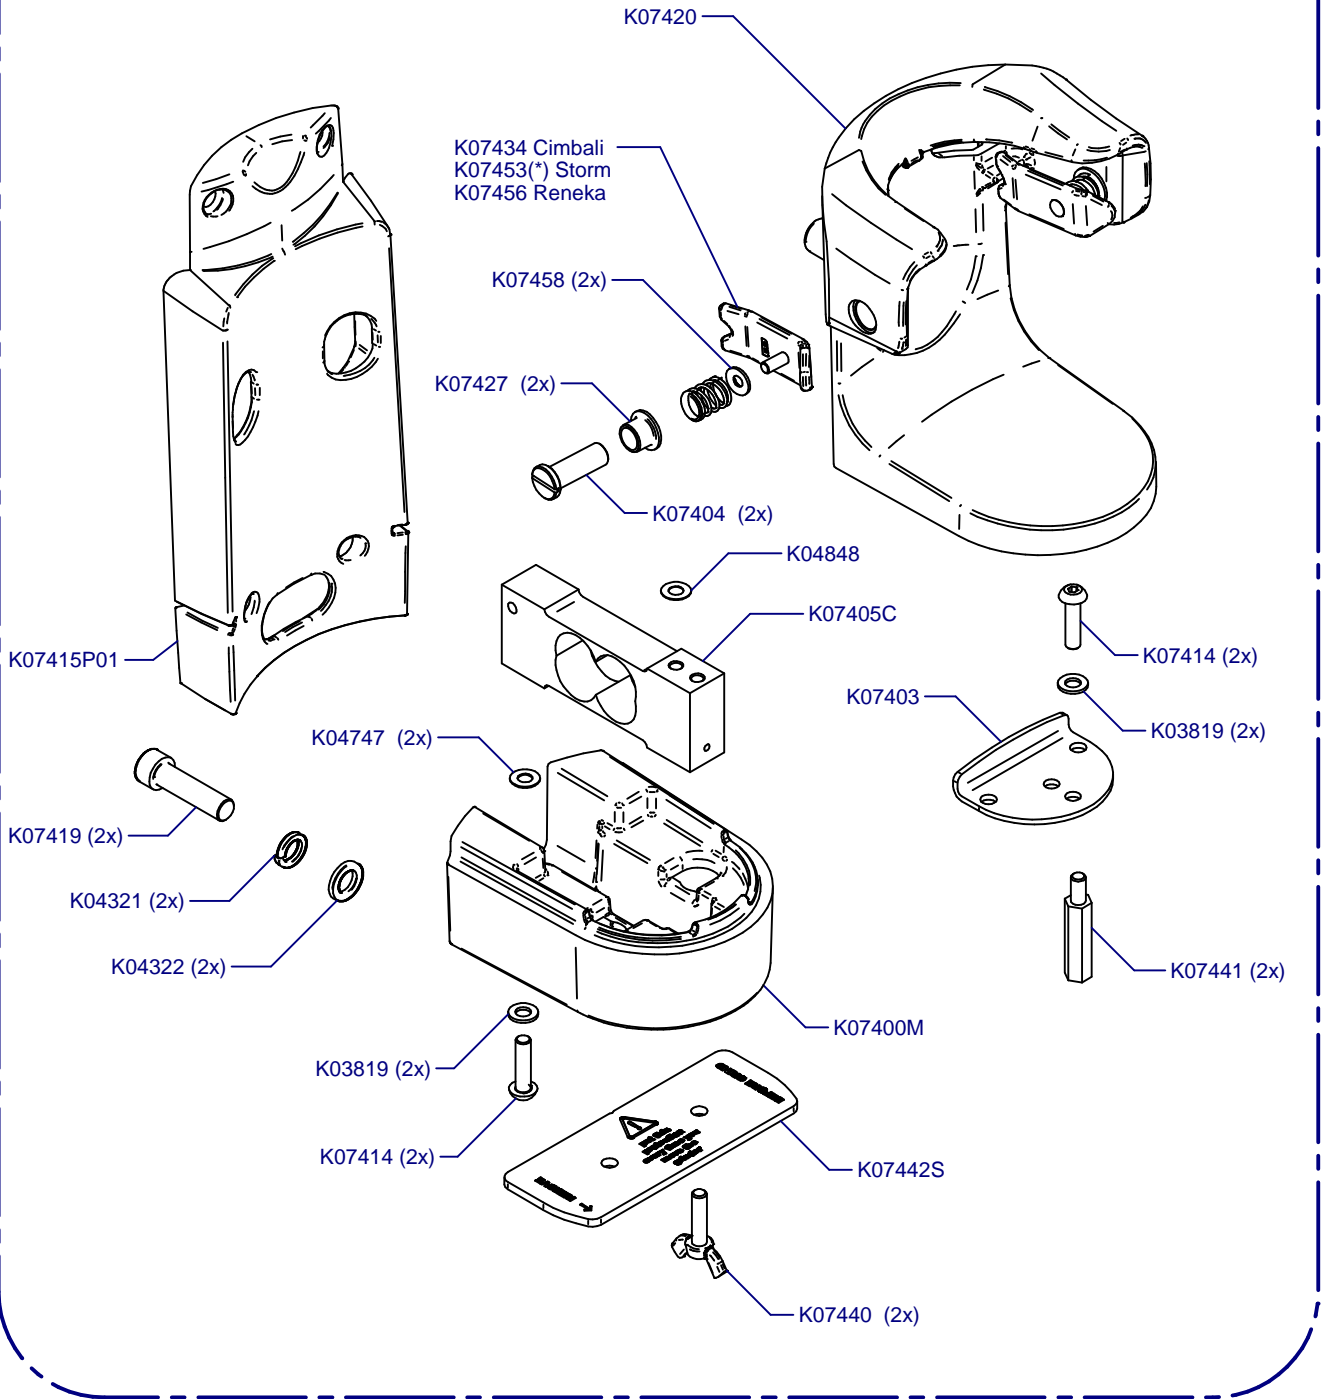

Prensa Regulable / Adjustable Tamper
Sólo sin balanza/ Only without scale

C06756 Ø53 Right
C06757 Ø53 Left
C06758 Ø54 Right
C06759 Ø54 Left
C06760 Ø57 Right
C06761 Ø57 Left

C06746 Left
C06745 Right

C06743 Ø57
C06744 Ø54
C06755 Ø53

F8 Fresh On Demand

Updated 13/04/2021

Balanza / Scale

(*) Porta Filters with Diagonal Fixing

C07434