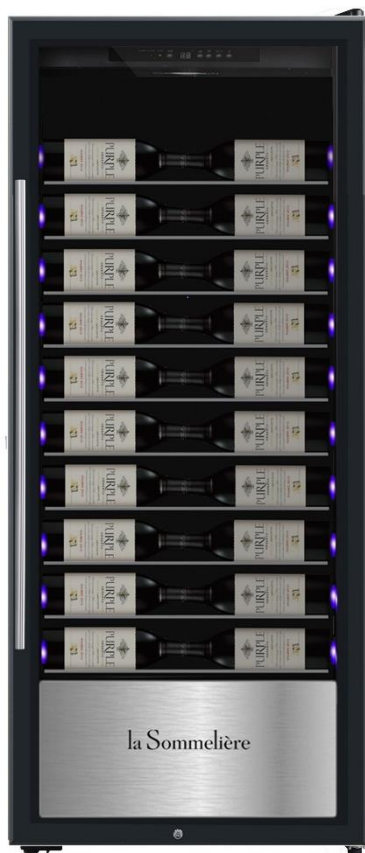

Изображение может не соответствовать оригиналу

- + Вместимость: 107 бутылок*
- + Элегантная презентация ваших бутылок благодаря их горизонтальному расположению и видимости этикеток
- + Выдвижные полки для лучшей доступности
- + Подробное представление ваших бутылок благодаря светодиодному освещению по бокам шкафа (белого цвета)
- + Электронный термостат с цифровым дисплеем (белый)
- + Система "Зима"
- + Визуальная и звуковая сигнализация превышения или падения температуры
- + Дверь с антиультрафиолетовым стеклопакетом
- + Поддержание влажности от 55 до 75%
- + Система антивибрации
- + Замок

Это устройство предназначено для использования при температуре окружающей среды от 16°C до 32°C.

Это устройство предназначено исключительно для хранения вина

* Максимальная вместимость рассчитана для бутылок Бордо 0,75л при наличии 10-и полок.

la Sommelière

ВАШИ ВИНА БУДУТ КАК ДОМА

Изображение может не соответствовать оригиналу

Размеры и Вес

Без упаковки (мм): Ш595 x Г675 x В1355

С упаковкой (мм): Ш630 x Г740 x В1385

Вес брутто / нетто (кг): 70 / 65

> ОСНАЩЕНИЕ

- 1 угольный фильтр
- 10 выдвижных металлических полок
- Отделка двери из нержавеющей стали
- Регулируемые передние ножки

> ТЕХНИЧЕСКИЕ ДАННЫЕ

- Диапазон регулировки: 5°C – 20°C
- Класс энергопотребления: В
- Энергопотребление: 0,59 кВт/24ч или 216 кВт/год
- Климатический класс: N (16-32°C)
- Уровень шума: 41 дБ
- Категория: 2 (винный шкаф)
- Свободная установка
- Хладагент: R600A