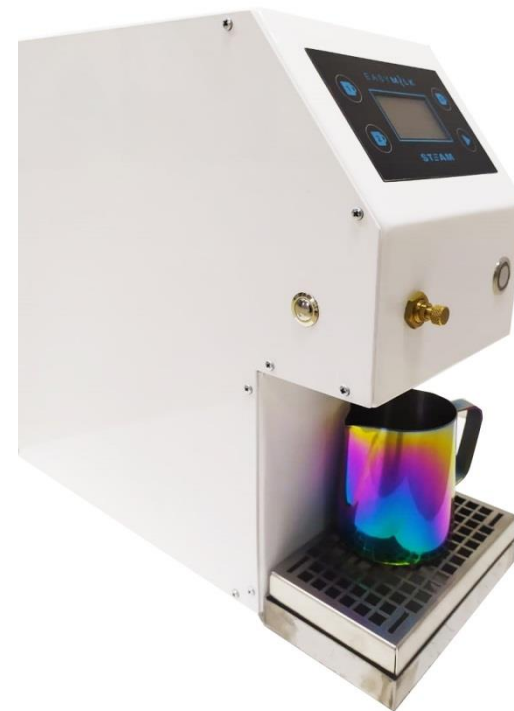

EASY Steam

НАСТОЛЬНЫЙ

Подает уже вспененное молоко из холодильного устройства в питчер.
Единая плотность и температура пены сохраняется после настройки.
Производительность аппарата до 85 литров в час.
Прост в настройке и эксплуатации.
Три настраиваемые дозировки позволяют готовить несколько разных напитков.
Точная дозировка.
Оснащен счетчиком напитков.
Фракция пены регулируется вручную
Настройка подачи пены осуществляется в секундах.
Сенсорное управление
Оснащен кнопкой сброса избыточного давления

Размер (в*ш*г)	425*360*175 мм
Вес нетто (кг.)	11,4 кг.
Вес брутто (кг.)	13,7 кг.
Количество дозировок	3
Потребляемая мощность (Вт.)	1200 Вт.
Тип напряжения (В.)	220В.
Производительность (л/ч)	85 л/ч
Длина шланга подачи молока	5 м.