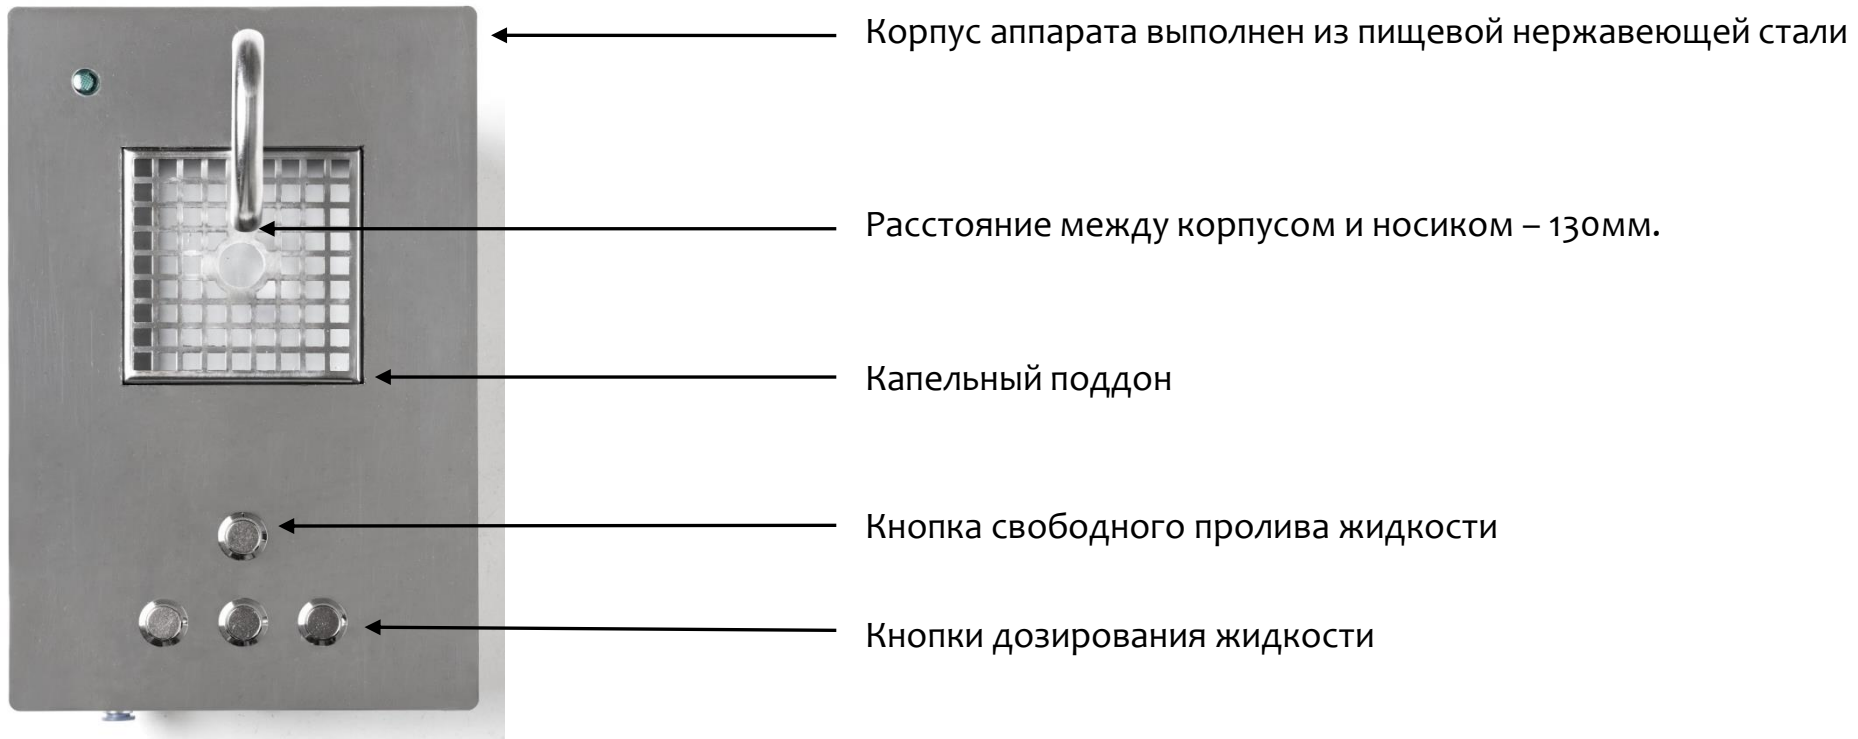

EASY Milk

Автоматические системы дозирования жидкости.

EasyMilk настольный.

Артикул: EM-01.1.1
Код 184020

**EasyMilk встраиваемый
с выносным дисплеем.**

Артикул: EM-02.2.D1
Код 184101

**EasyMilk встраиваемый
с радиомодулем и
ринзером.**