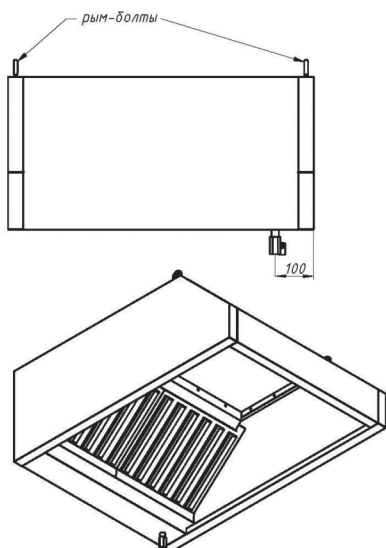

### Зонты вытяжные пристенные ЗВП

- с ж/у фильтрами и сливным краном
- возможно исполнение с подсветкой или без нее
- возможна комплектация монтажным комплектом
- материал – нержавеющая сталь AISI 430
- длина: от 800 до 3000 мм
- ширина: от 700 до 1200 мм
- высота: 400 мм
- возможно изготовление зонтов нестандартных размеров

### Зонты вытяжные пристенные «КЕПКА» ЗВПК

- с ж/у фильтрами и сливным краном
- возможно исполнение с подсветкой или без неё
- возможна комплектация монтажным комплектом
- материал – нержавеющая сталь AISI 430
- длина: от 800 до 3000 мм
- ширина: от 700 до 1200 мм
- высота: 400 мм
- возможно изготовление зонтов нестандартных размеров