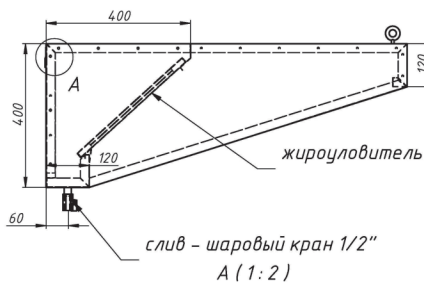

### Зонты вытяжные пристенные ЗВП

- с ж/у фильтрами и сливным краном
- возможно исполнение с подсветкой или без нее
- возможна комплектация монтажным комплектом
- материал – нержавеющая сталь AISI 430
- длина: от 800 до 3000 мм
- ширина: от 700 до 1200 мм
- высота: 400 мм
- возможно изготовление зонтов нестандартных размеров