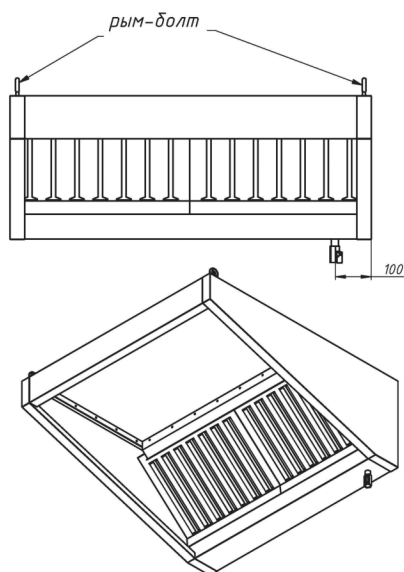

### Зонты вытяжные пристенные ЗВП

- с ж/у фильтрами и сливным краном
- возможно исполнение с подсветкой или без нее
- возможна комплектация монтажным комплектом
- материал – нержавеющая сталь AISI 430
- длина: от 800 до 3000 мм
- ширина: от 700 до 1200 мм
- высота: 400 мм
- возможно изготовление зонтов нестандартных размеров

### Зонты вытяжные пристенные «КЕПКА» ЗВПК

- с ж/у фильтрами и сливным краном
- возможно исполнение с подсветкой или без неё
- возможна комплектация монтажным комплектом
- материал – нержавеющая сталь AISI 430
- длина: от 800 до 3000 мм
- ширина: от 700 до 1200 мм
- высота: 400 мм
- возможно изготовление зонтов нестандартных размеров