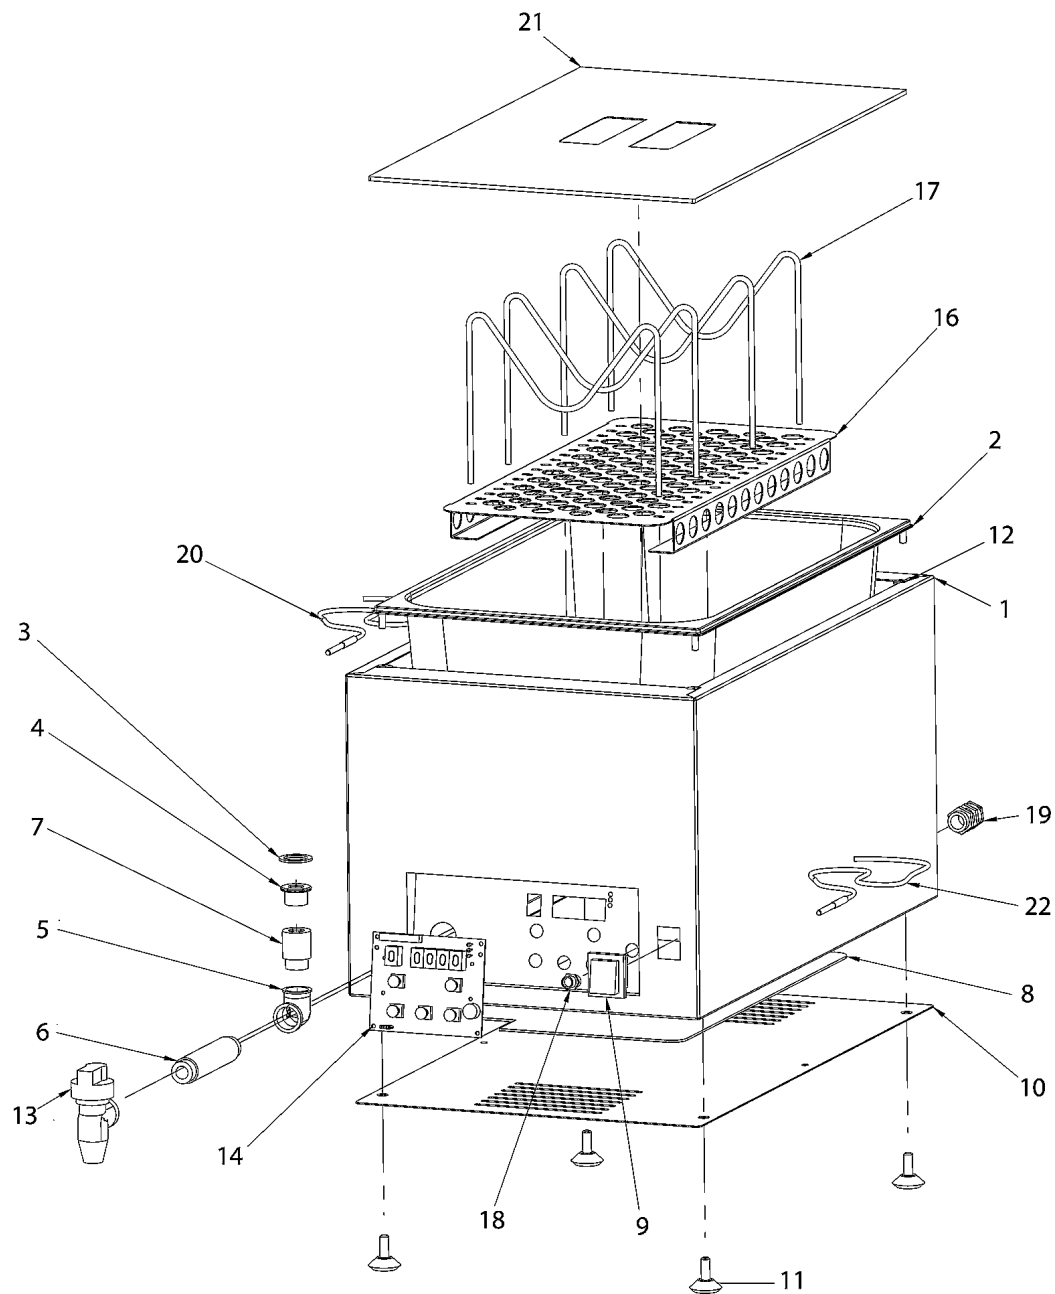

SPARE PARTS TAVOLA RICAMBI

sv25

SPEC.	N.	CODE	DENOMINAZIONE - DENOMINATION	PRICE
	1	SL4263	Housing - Carcassa	€ 110.50
1/1	2	SL4264	Tank - Bacinella	
tela	3	SL4265	Gasket - Guarnizione	
1/2 cromato	4	SL4266	Drain pipe - Piletta	
ottone	5	SL4267	Curved - Curva	
L=100 m/m 1/2	6	SL4268	Nipple - Raccordo	€ 19.30
L=25 m/m 1/2	7	SL4269	Nipple - Raccordo	
2000W	8	SL4270	Resistance - Resistenza	€ 37.00
	* 9	SL3322	Switch - Interruttore	€ 4.60
	10	SL4271	Bottom - Fondo	€ 24.75
	11	SL4272	Foot - Piedino	€ 1.80
ø6x18	12	SL0871	Washer - Rosetta	
	13	SL4273	Cock - Rubinetto	€ 26.00
	* 14	SL4274	Electronic card - Scheda elettronica	€ 82.00
scheda	15	3190050	Spacer - Distanziale	€ 0.50
	16	SL4276	Surface - Piano	
	17	SL4277	Separator - Separatore	
sonda al cuore	* 18	SL4280	Jack - Jack	
PG11	19	SL1668	Cable clamp - Pressacavo	€ 1.00
PTC100	* 20	SL4281	Probe - Sonda	€ 27.00
	21	COPI11	Cover - Coperchio	€ 32.00
al cuore	22	SONDASV	Probe - Sonda	€ 200.00
HO7RN-F 3x1,5	23	SL1671	Electric cable - Cavo elettrico	€ 6.50

*Ricambio consigliato - Advised spare parts

POS. CODE

1	SL4263
2	SL4264
3	SL4265
4	SL4266
5	SL4267
6	SL4268
7	SL4269
8	SL4270
9	SL3322
10	SL4271
11	SL4272
12	SL0871
13	SL4273
14	SL4274
15	3190050
16	SL4276
17	SL4277
18	SL4280
19	SL1668
20	SL4281
21	COP111
22	SONDASV
23	SL1671